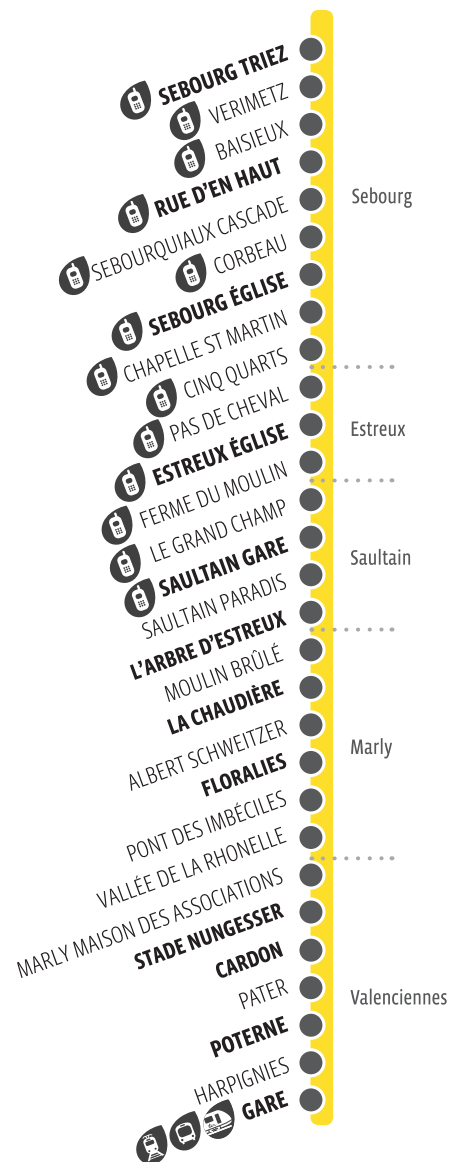

Acheter son titre

Agences commerciales
(information, conseil et vente)

- **Valenciennes - Place du Hainaut**
  Lignes T1/T2 - Station « Hôtel de ville »
  du lundi au vendredi de 9h à 18h
  Samedi de 9h à 17h
- **Denain - Espace Villars**
  Ligne T1 - Station « Espace Villars »
  du lundi au vendredi de 9h à 18h
  1er et dernier samedi du mois de 9h à 13h

Commerçants / Partenaires

Les titres de transport Transvilles sont disponibles dans les points de vente sur tout notre réseau (bureau de tabac, presse...).

Liste disponible sur www.transvilles.com

Nous contacter

Allô Transvilles
03 27 14 52 52

- www.transvilles.com
- [@TransvillesInfo](https://twitter.com/TransvillesInfo)
- www.facebook.com/transvilles
- contact@transvilles.com

SIMOUV

131 Sebourg Valenciennes

131 HORAIRES DU LUNDI AU VENDREDI SCOLAIRES

SEBOURG TRIEZ	06:30	06:45	07:43	13:11	17:55
RUE D'EN HAUT	06:35	06:50	07:48	13:16	17:59
SEBOURG EGLISE	06:39	06:54	07:51	13:19	18:02
ESTREUX EGLISE	06:49	07:04	08:01	13:28	18:10
SAULTAIN GARE	06:53	07:08	08:05	13:32	18:14
L'ARBRE D'ESTREUX	06:55	07:10	08:07	13:34	18:16
LA CHAUDIÈRE	06:58	07:13	08:10	13:37	18:19
FLORALIES	07:04	07:20	08:17	13:43	18:26
NUNGESSER	07:10	07:26	08:23	13:48	18:32
CARDON	07:13	07:29	08:27	13:51	18:35
POTERNE	07:16	07:32	08:31	13:54	18:37
VALENCIENNES GARE	07:19	07:36	08:35	13:59	18:42

131 HORAIRES DU SAMEDI SCOLAIRE / LUNDI AU SAMEDI VACANCES SCOLAIRES

SEBOURG TRIEZ	06:30	08:18	13:10	18:12
RUE D'EN HAUT	06:35	08:23	13:15	18:16
SEBOURG EGLISE	06:38	08:26	13:19	18:19
ESTREUX EGLISE	06:46	08:35	13:28	18:27
SAULTAIN GARE	06:50	08:39	13:32	18:31
L'ARBRE D'ESTREUX	06:52	08:41	13:34	18:33
LA CHAUDIÈRE	06:55	08:44	13:37	18:36
FLORALIES	07:01	08:50	13:43	18:42
NUNGESSER	07:07	08:55	13:48	18:47
CARDON	07:10	08:58	13:51	18:50
POTERNE	07:13	09:00	13:53	18:53
VALENCIENNES GARE	07:18	09:05	13:58	18:57

Ne circule pas le 1er mai, les dimanches et les jours fériés

Horaires donnés à titre indicatif, susceptibles d'évoluer en fonction des conditions de circulation.

HORAIRES VALABLES DU 04/09/2023 AU 31/08/2024

131