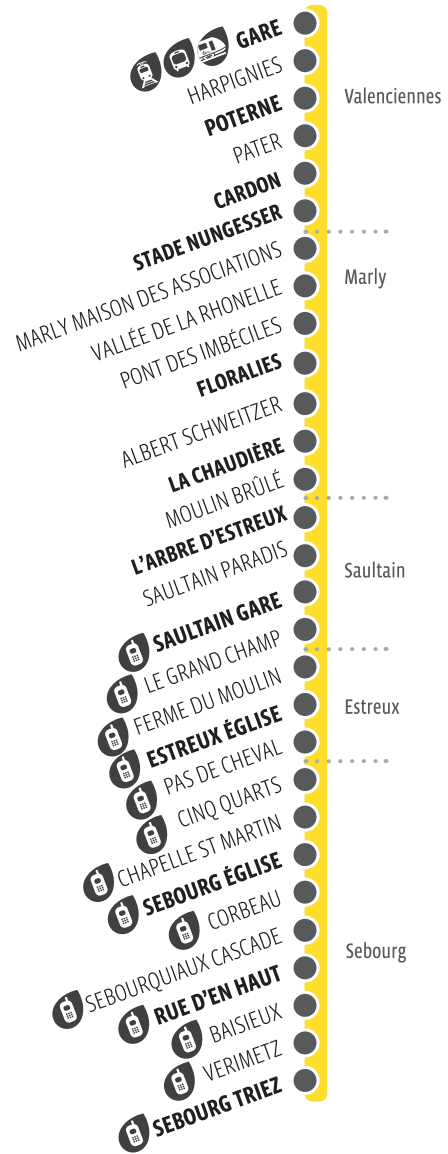

SEBOURG TRIEZ	06:30	06:45	07:43	13:11	17:55
RUE D'EN HAUT	06:35	06:50	07:48	13:16	17:59
SEBOURG EGLISE	06:39	06:54	07:51	13:19	18:02
ESTREUX EGLISE	06:49	07:04	08:01	13:28	18:10
SAULTAIN GARE	06:53	07:08	08:05	13:32	18:14
L'ARBRE D'ESTREUX	06:55	07:10	08:07	13:34	18:16
LA CHAUDIÈRE	06:58	07:13	08:10	13:37	18:19
FLORALIES	07:04	07:20	08:17	13:43	18:26
NUNGESSER	07:10	07:26	08:23	13:48	18:32
CARDON	07:13	07:29	08:27	13:51	18:35
POTERNE	07:16	07:32	08:31	13:54	18:37
VALENCIENNES GARE	07:19	07:36	08:35	13:59	18:42

131 HORAIRES DU SAMEDI SCOLAIRE / LUNDI AU SAMEDI VACANCES SCOLAIRES

SEBOURG TRIEZ	06:30	08:18	13:10	18:12
RUE D'EN HAUT	06:35	08:23	13:15	18:16
SEBOURG EGLISE	06:38	08:26	13:19	18:19
ESTREUX EGLISE	06:46	08:35	13:28	18:27
SAULTAIN GARE	06:50	08:39	13:32	18:31
L'ARBRE D'ESTREUX	06:52	08:41	13:34	18:33
LA CHAUDIÈRE	06:55	08:44	13:37	18:36
FLORALIES	07:01	08:50	13:43	18:42
NUNGESSER	07:07	08:55	13:48	18:47
CARDON	07:10	08:58	13:51	18:50
POTERNE	07:13	09:00	13:53	18:53
VALENCIENNES GARE	07:18	09:05	13:58	18:57

131

Valenciennes
Marly
Saultain
Estreux
Sebourg

SIMOUV

131 HORAIRES DU LUNDI AU VENDREDI SCOLAIRES

GARE	07:45	12:18	16:53	17:40	18:50
POTERNE	07:49	12:22	16:58	17:44	18:54
CARDON	07:53	12:25	17:03	17:48	18:57
STADE NUNGESSER	07:57	12:29	17:09	17:54	19:01
FLORALIES	08:03	12:34	17:15	18:00	19:06
LA CHAUDIÈRE	08:09	12:39	17:21	18:06	19:11
L'ARBRE D'ESTREUX	08:12	12:42	17:24	18:09	19:14
SAULTAIN GARE	08:15	12:45	17:27	18:12	19:17
ESTREUX ÉGLISE	08:19	12:49	17:31	18:16	19:21
SEBOURG ÉGLISE	08:28	12:58	17:40	18:24	19:29
RUE D'EN HAUT	08:30	13:00	17:42	18:26	19:31
SEBOURG TRIEZ	08:35	13:05	17:47	18:31	19:36