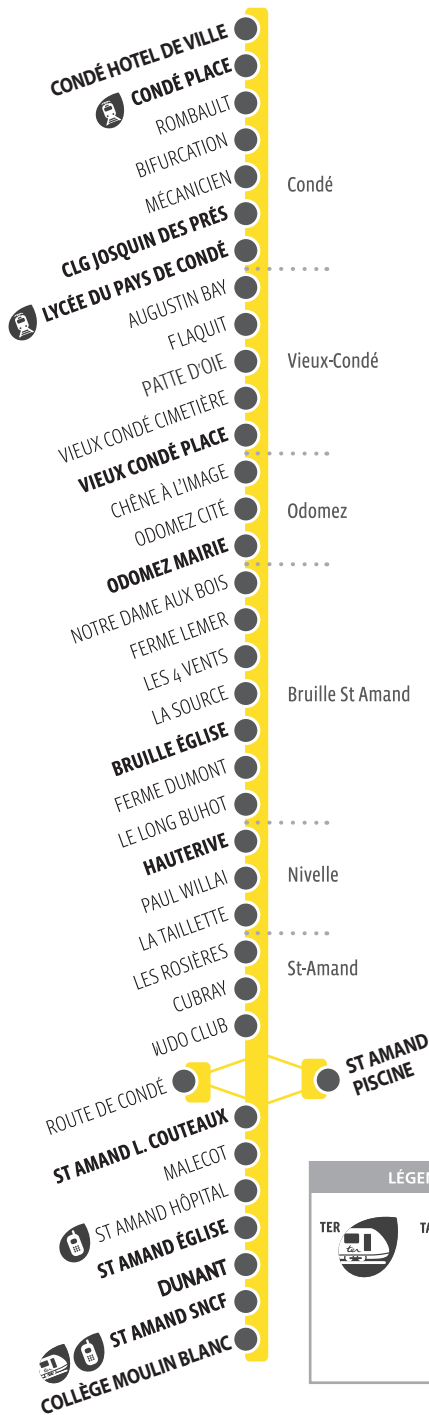

Acheter son titre

Agences commerciales (information, conseil et vente)

- Valenciennes - Place du Hainaut**
 Lignes T1/T2 - Station « Hôtel de ville »
 du lundi au vendredi de 9h à 18h
 Samedi de 9h à 17h
- Denain - Espace Villars**
 Ligne T1 - Station « Espace Villars »
 du lundi au vendredi de 9h à 18h
 1^{er} et dernier samedi du mois de 9h à 13h

133

Condé

Vieux Condé

Odomez

Bruille

Nivelle

St Amand

SIMOUV

133 HORAIRES DU LUNDI AU VENDREDI SCOLAIRES

	a	m	m				
CONDÉ HÔTEL DE VILLE	07:01	08:09	08:09	12:15	13:35	16:35	17:35 18:35
CONDÉ PLACE	07:03	08:11	08:11	12:17	13:37	16:37	17:37 18:37
CLG JOSQUIN DES PRÉS	07:06	08:14	08:14	12:20	13:40	16:40	17:40 18:40
LYCÉE PAYS DE CONDÉ	07:07	08:15	08:15	12:21	13:41	16:41	17:41 18:41
VIEUX CONDÉ PLACE	07:16	08:22	08:22	12:28	13:48	16:49	17:49 18:48
ODOMEZ MAIRIE	07:21	08:26	08:26	12:32	13:52	16:53	17:53 18:52
BRUILLE ÉGLISE	07:29	08:34	08:34	12:39	13:59	17:00	18:01 18:58
HAUTERIVE	07:33	08:37	08:37	12:42	14:02	17:03	18:04 19:01
ST AMAND PISCINE	08:46	14:11	17:13	18:14 19:10
LYCÉE COUTEAUX	07:42	08:45	08:49	12:50	14:14	17:16	18:17 19:13
ST AMAND ÉGLISE	07:45	08:48	08:52	12:53	14:17	17:20	18:20 19:16
DUNANT	07:46	08:49	08:53	12:54	14:18	17:21	18:21 19:17
ST AMAND SNCF	07:49	08:52	08:56	12:57	14:21	17:25	18:24 19:20
CLG MOULIN BLANC	07:52	12:59