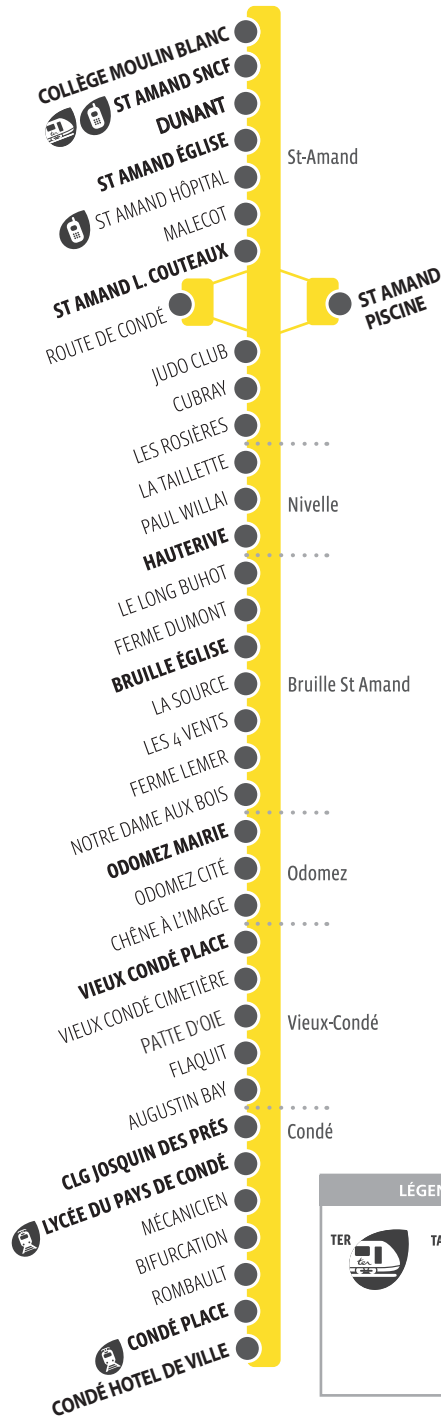

Acheter son titre

Agences commerciales (information, conseil et vente)

- Valenciennes - Place du Hainaut**
 Lignes T1/T2 - Station « Hôtel de ville »
 du lundi au vendredi de 9h à 18h
 Samedi de 9h à 17h
- Denain - Espace Villars**
 Ligne T1 - Station « Espace Villars »
 du lundi au vendredi de 9h à 18h
 1^{er} et dernier samedi du mois de 9h à 13h

Commerçants / Partenaires

Les titres de transport Transvilles sont disponibles dans les points de vente sur tout notre réseau (bureau de tabac, presse...).

Liste disponible sur www.transvilles.com

Nous contacter

133 HORAIRES DU LUNDI AU VENDREDI SCOLAIRES

	a	m	m	a	m		
CLG MOULIN BLANC	12:35	17:35
ST AMAND SNCF	07:10	11:21	11:21	12:38	15:30	15:30	16:35 17:38
DUNANT	07:11	11:23	11:23	12:40	15:32	15:32	16:37 17:40
ST AMAND ÉGLISE	07:13	11:25	11:25	12:42	15:34	15:34	16:39 17:42
LYCÉE COUTEAUX	07:15	11:27	11:27	12:44	15:36	15:36	16:41 17:44
ST AMAND PISCINE	11:29	12:46	15:38	16:43 17:46
HAUTERIVE	07:23	11:35	11:38	12:55	15:44	15:47	16:52 17:55
BRUILLE ÉGLISE	07:27	11:39	11:42	12:59	15:48	15:51	16:56 17:59
ODOMEZ MAIRIE	07:35	11:46	11:49	13:07	15:55	15:58	17:04 18:06
VIEUX CONDÉ PLACE	07:39	11:51	11:54	13:12	16:00	16:03	17:10 18:11
CLG JOSQUIN DES PRÉS	07:47	11:59	12:02	13:21	16:07	16:10	17:18 18:18
LYCÉE PAYS DE CONDÉ	07:48	12:00	12:03	13:22	16:08	16:11	17:19 18:19
CONDÉ PLACE	07:53	12:05	12:08	13:27	16:13	16:16	17:25 18:24
CONDÉ HÔTEL DE VILLE	07:54	12:06	12:09	13:28	16:14	16:17	17:26 18:25