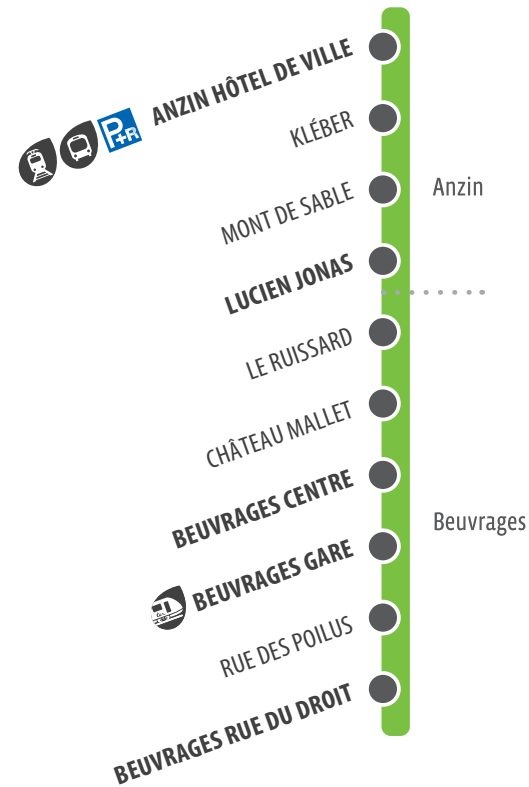

## Beuvrages

SIMOUV

Transvilles

13 HORAIRES DU LUNDI AU VENDREDI SCOLAIRES										
ANZIN HOTEL DE VILLE	07:36	08:16	08:57	09:37	10:16	10:57	11:37	12:22	12:45	13:28
LUCIEN JONAS	07:40	08:20	09:01	09:41	10:20	11:01	11:41	12:26	12:49	13:32
BEUVRAGES CENTRE	07:44	08:25	09:06	09:46	10:25	11:06	11:46	12:31	12:53	13:37
BEUVRAGES GARE	07:45	08:26	09:07	09:46	10:26	11:07	11:47	12:32	12:53	13:37
BEUVRAGES R. DU DROIT	07:47	08:28	09:09	09:48	10:28	11:09	11:49	12:34	12:55	13:39