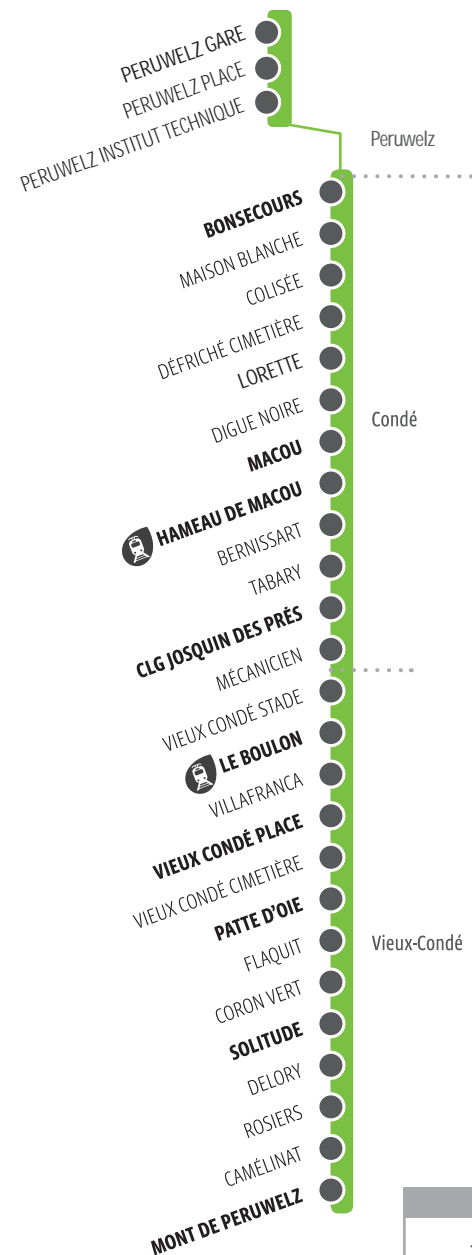

Acheter son titre

Agences commerciales (information, conseil et vente)

- **Valenciennes - Place du Hainaut**
  Lignes T1/T2 - Station « Hôtel de ville »
  du lundi au vendredi de 9h à 18h
  Samedi de 9h à 17h

- **Denain - Espace Villars**
  Ligne T1 - Station « Espace Villars »
  du lundi au vendredi de 9h à 18h
  1er et dernier samedi du mois de 9h à 13h

Commerçants / Partenaires

Les titres de transport Transvilles sont disponibles dans les points de vente sur tout notre réseau (bureau de tabac, presse...).

Liste disponible sur www.transvilles.com

Nous contacter

Allô Transvilles
03 27 14 52 52

- www.transvilles.com
- @TransvillesInfo
- www.facebook.com/transvilles
- contact@transvilles.com

SIMOUV

14

Condé Vieux Condé

14 HORAIRES DU LUNDI AU VENDREDI TOUTE L'ANNÉE																										
PERUWELZ GARE	.....	.....	.....	.....	08:03	08:44	.....	.....	.....	.....	.....	.....	.....	.....	.....	.....	.....	.....	.....	.....	.....	.....	.....	.....	.....	
BONSECOURS	.....	06:24	.....	07:23	08:12	08:53	09:25	.....	10:26	.....	11:26	12:03	12:36	13:30	13:51	14:32	.....	15:33	16:08	16:39	17:05	17:42	18:14	18:49	.....	19:43
LORETTE	.....	06:29	.....	07:30	08:18	08:58	09:30	.....	10:31	.....	11:31	12:08	12:41	13:36	13:56	14:37	.....	15:38	16:13	16:44	17:10	17:47	18:19	18:54	.....	19:48
MACOU	05:55	06:31	06:53	07:32	08:20	09:00	09:32	10:01	10:33	10:57	11:33	12:10	12:43	13:38	13:58	14:39	14:55	15:40	16:15	16:46	17:12	17:49	18:21	18:56	19:21	19:50
HAMEAU DE MACOU	05:57	06:33	06:55	07:35	08:22	09:02	09:34	10:03	10:35	10:59	11:35	12:12	12:45	13:40	14:00	14:41	14:57	15:42	16:17	16:48	17:14	17:51	18:23	18:58	19:23	19:52
CLG JOSQUIN DES PRÉS	05:59	06:35	06:57	07:38	08:25	09:04	09:36	10:05	10:37	11:01	11:37	12:14	12:47	13:42	14:02	14:43	14:59	15:44	16:19	16:51	17:17	17:54	18:25	19:00	19:25	19:54
LE BOULON	06:01	06:38	07:01	07:42	08:39	09:18	09:50	10:19	10:51	11:15	11:51	12:28	13:01	13:56	14:16	14:57	15:13	15:58	16:23	16:55	17:21	17:58	18:29	19:04	19:28	19:56
VIEUX CONDÉ PLACE	06:02	06:39	07:02	07:43	08:40	09:19	09:51	10:20	10:52	11:16	11:52	12:29	13:02	13:57	14:17	14:58	15:14	15:59	16:24	16:57	17:23	18:00	18:31	19:05	19:29	19:57
PATTE D'OIE	06:03	06:40	07:03	07:44	08:41	09:20	09:52	10:21	10:53	11:17	11:53	12:30	13:03	13:58	14:18	14:59	15:15	16:00	16:25	16:58	17:24	18:01	18:32	19:06	19:30	19:58
SOLITUDE	06:07	06:44	07:07	07:49	08:46	09:25	09:57	10:26	10:58	11:22	11:58	12:35	13:08	14:03	14:23	15:04	15:20	16:06	16:31	17:04	17:30	18:07	18:37	19:11	19:35	20:02
MONT DE PERUWELZ	06:11	.....	07:11	.....	08:51	09:30	.....	10:31	.....	11:27	.....	12:40	13:13	.....	14:28	.....	15:25	.....	16:36	17:09	17:35	18:12	18:41	.....	19:39	.....