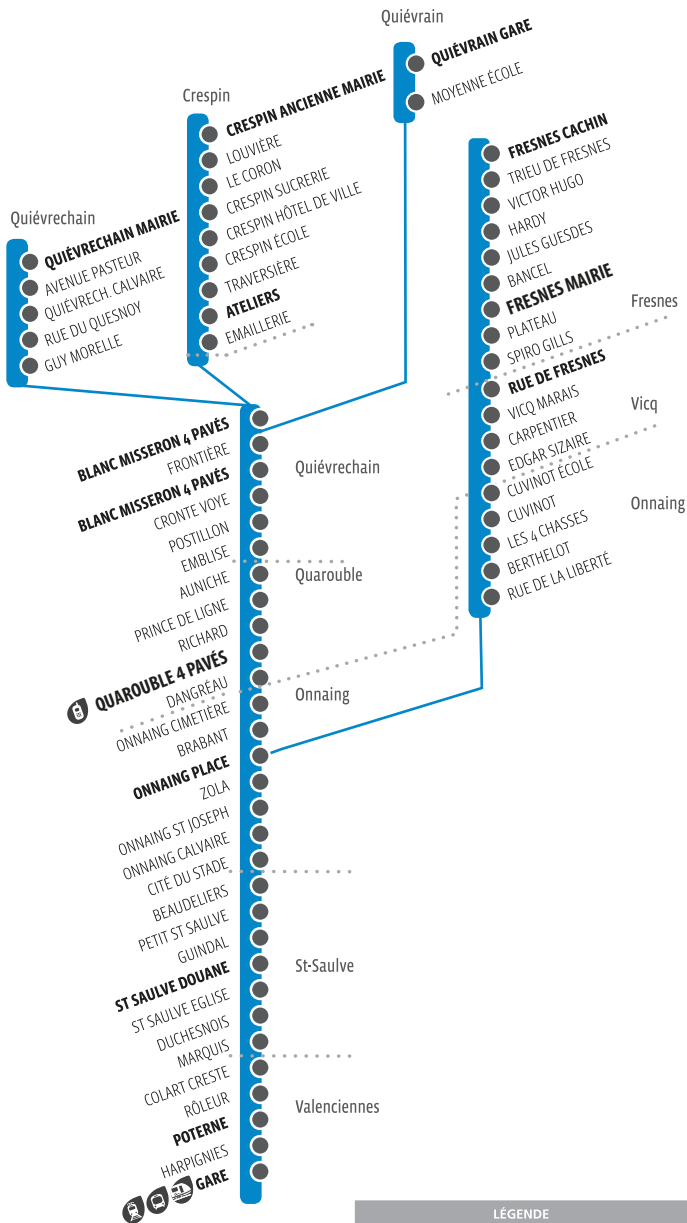

Pour connaître les horaires de vos lignes pendant les vacances scolaires, rendez-vous sur www.transvilles.com

Crespin/Quiévrechain /Quiévrain (5) Fresnes (6) Valenciennes

CRESPIN/QUIÉVRECHAIN /QUIEVRAIN (5) FRESNES(6) → VALENCIENNES

5/6

HORAIRES DU LUNDI AU VENDREDI SCOLAIRES

QUIÉVRAIN GARE	07:09	08:06	
QUIÉVRECHAIN MAIRIE	06:13	06:53	07:27	07:54	08:29	09:31	
CRESPIN ANC. MAIRIE	06:00	06:54	07:54	09:01	10:05
ATELIERS	06:08	07:03	08:03	09:11	10:14
BLC. MISSERON 4 PAVÉS	06:10	06:19	06:59	07:05	07:14	07:33	08:00	08:05	08:12	08:36	09:13	09:38	10:16
QUAROUBLE 4 PAVÉS	06:18	06:27	07:10	07:16	07:22	07:44	08:11	08:16	08:20	08:47	09:24	09:49	10:27
FRESNES CACHIN	06:26	06:50	07:07	07:42	08:43	09:45
FRESNES MAIRIE	06:35	06:59	07:16	07:51	08:52	09:54
RUE DE FRESNES	06:39	07:04	07:21	07:56	08:56	09:58
ONNAING PLACE	06:21	06:30	06:52	07:13	07:17	07:19	07:25	07:35	07:47	08:10	08:14	08:19	08:23	08:50	09:10	09:27	09:52	10:11	10:30	
ST SAULVE DOUANE	06:28	06:37	07:00	07:21	07:25	07:27	07:34	07:44	07:56	08:19	08:23	08:28	08:32	08:59	09:19	09:36	10:00	10:19	10:38	
POTERNE	06:33	06:42	07:06	07:28	07:32	07:34	07:41	07:52	08:03	08:25	08:29	08:34	08:38	09:05	09:25	09:43	10:06	10:25	10:44	
GARE	06:36	06:45	07:09	07:32	07:36	07:38	07:46	07:57	08:08	08:29	08:33	08:38	08:42	09:09	09:29	09:47	10:10	10:29	10:48	