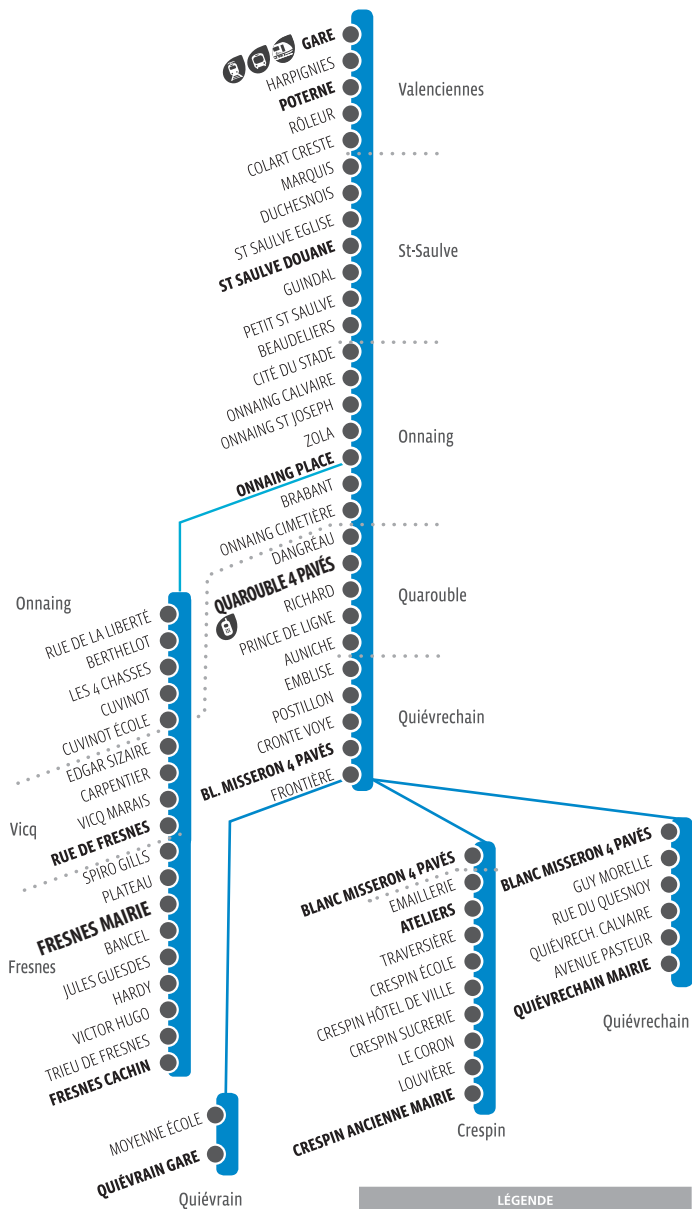

5/6

Valenciennes

St Saulve

Onnaing

Quarouble

Crespin

Quiévrechain

Quiévrain

Vicq

Fresnes

5

6

Valenciennes Crespin/Quiévrechain /Quiévrain (5) Fresnes (6)

LÉGENDE

TRAM

BUS

TER

TAXIVAL

VALENCIENNES → CRESPIN/QUIÉVRECHAIN /QUIEVRAIN (5) FRESNES(6)

5/6

HORAIRES DU LUNDI AU VENDREDI SCOLAIRES

GARE	06:11	06:34	06:40	06:52	07:04	07:27	07:45	07:46	08:12	08:42	08:58	09:18	09:45	09:59	10:18	10:46	11:00	11:18	11:46
POTERNE	06:14	06:37	06:43	06:55	07:07	07:31	07:49	07:50	08:16	08:46	09:02	09:22	09:49	10:03	10:21	10:49	11:03	11:21	11:49
ST SAULVE DOUANE	06:19	06:42	06:48	07:01	07:13	07:37	07:56	07:57	08:23	08:53	09:08	09:28	09:56	10:10	10:28	10:56	11:10	11:28	11:56
ONNAING PLACE	06:25	06:48	06:54	07:08	07:20	07:45	08:04	08:05	08:31	09:01	09:16	09:36	10:04	10:18	10:36	11:04	11:18	11:36	12:04
RUE DE FRESNES	07:19	08:16	09:27	10:29	11:29
FRESNES MAIRIE	07:23	08:20	09:31	10:34	11:33
FRESNES CACHIN	07:32	08:30	09:40	10:43	11:42
QUAROUBLE 4 PAVÉS	06:27	06:50	06:56	07:22	07:47	08:06	08:33	09:03	09:38	10:06	10:38	11:06	11:38	12:06
BLC. MISSERON 4 PAVÉS	06:34	06:57	07:03	07:30	07:55	08:14	08:42	09:11	09:46	10:14	10:47	11:15	11:47	12:15
ATELIERS	06:37	07:33	08:45	09:49	10:51	11:51
CRESPIN ANC. MAIRIE	06:46	07:43	08:56	10:00	11:02	12:02
QUIÉVRECHAIN MAIRIE	07:10	08:22	09:20	10:23	11:24	12:24
QUIÉVRAIN GARE	07:01	08:00

Pas de service le 1^{er} mai

Horaires donnés à titre indicatif, susceptibles d'évoluer en fonction des conditions de circulation

VALENCIENNES → CRESPIN/QUIÉVRECHAIN /QUIEVRAIN (5) FRESNES(6)

5/6

HORAIRES DU LUNDI AU VENDREDI SCOLAIRES