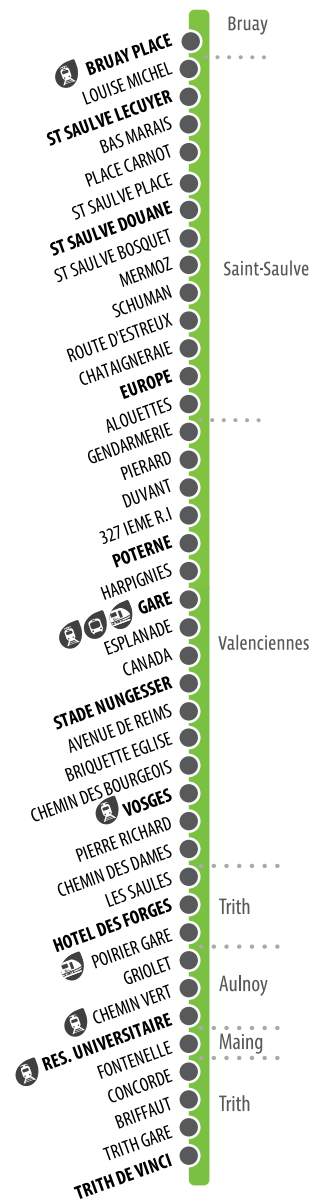

SIMOUV

S1 HORAIRES DU LUNDI AU VENDREDI SCOLAIRES

BRUAY PLACE	05:50	06:21	06:38	06:59	07:19	08:07	08:40	09:05	09:36	10:07	10:37	11:08	11:37	12:17	12:37	13:06	13:35	14:07	14:37	15:13	15:39	16:08	16:40	17:19	18:39	19:24
ST SAULVE LECUYER	05:53	06:25	06:42	07:03	07:23	08:11	08:45	09:09	09:40	10:11	10:41	11:12	11:41	12:21	12:41	13:10	13:39	14:11	14:41	15:17	15:43	16:13	16:45	17:23	18:43	19:27
ST SAULVE DOUANE	05:59	06:31	06:48	07:11	07:31	08:20	08:52	09:16	09:47	10:17	10:47	11:18	11:47	12:28	12:47	13:16	13:46	14:17	14:47	15:23	15:49	16:20	16:53	17:30	18:49	19:32
EUROPE	06:06	06:38	06:56	07:19	07:40	08:28	09:00	09:24	09:54	10:24	10:54	11:25	11:54	12:35	12:54	13:24	13:54	14:24	14:54	15:30	15:56	16:28	17:01	17:37	18:55	19:38
POTERNE	06:12	06:44	07:02	07:27	07:50	08:37	09:07	09:31	10:01	10:31	11:01	11:31	12:00	12:42	13:01	13:31	14:01	14:31	15:01	15:37	16:03	16:35	17:09	17:44	19:01	19:44
GARE	06:15	06:47	07:05	07:31	07:55	08:41	09:11	09:35	10:05	10:35	11:05	11:35	12:05	12:46	13:05	13:35	14:05	14:35	15:05	15:41	16:08	16:41	17:16	17:49	19:04	19:47
STADE NUNGESSER	06:52	07:10	07:37	08:01	08:47	09:41	10:41	11:41	12:52	13:41	14:41	15:47	16:14	16:47	17:22	17:55	19:09	19:52
VOSGES	06:56	07:14	07:41	08:05	08:51	09:45	10:45	11:45	12:56	13:45	14:45	15:51	16:18	16:51	17:26	17:59	19:13	19:56
HOTEL DES FORGES	07:00	07:19	07:45	08:09	08:55	09:49	10:49	11:49	13:00	13:49	14:49	15:55	16:22	16:55	17:30	18:03	19:17	20:00
RES. UNIVERSITAIRE	07:07	07:27	07:53	08:17	09:03	09:56	10:56	11:56	13:07	13:56	14:57	16:03	16:30	17:03	17:38	18:11	19:24	20:07
TRITH DE VINCI	07:15	07:36	08:01	08:25	09:11	10:04	11:04	12:04	13:15	14:04	15:05	16:12	16:39	17:12	17:47	18:20	19:32	20:15