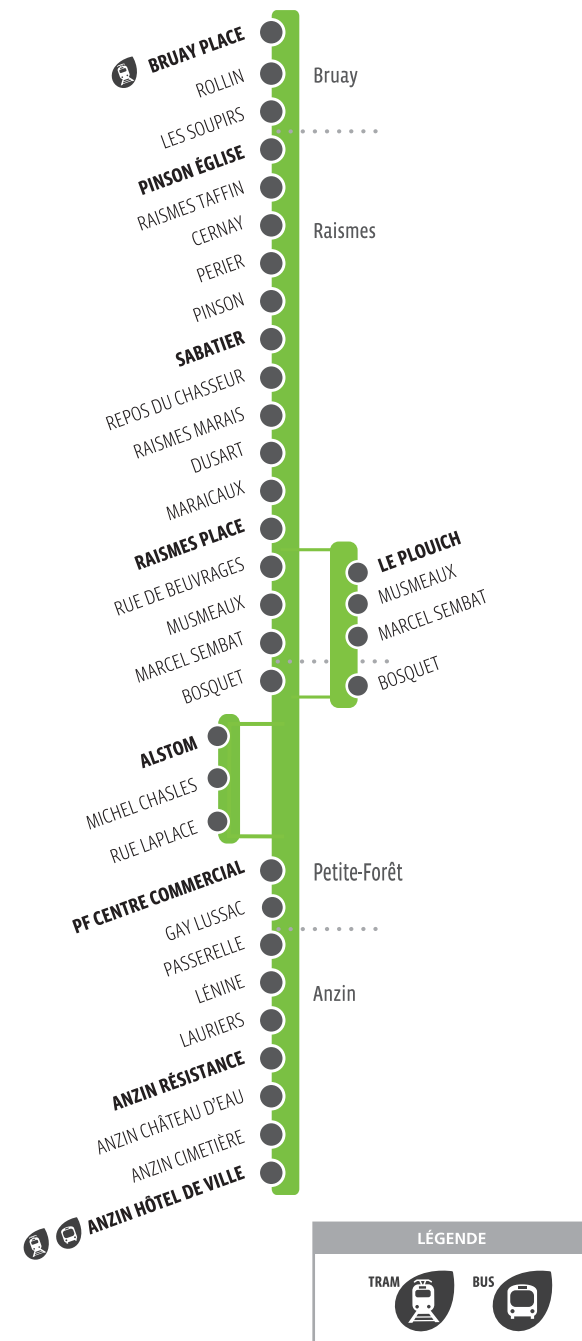

Pas de service le 1^{er} Mai.

Horaires donnés à titre indicatif, susceptibles d'évoluer en fonction des conditions de circulation.

HORAIRES VALABLES DU 04/09/2023 AU 31/08/2024

S2

Bruay
Raismes
Petite-Forêt
Anzin

SIMOUV

S2 HORAIRES DU LUNDI AU VENDREDI SCOLAIRES

BRUAY PLACE	06:07	06:41	07:01	07:38	08:11	08:45	09:28	10:06	10:48	11:30	12:08	12:41	13:21	13:58	14:41	15:09	15:40	16:12	16:37	17:04	17:41	18:22	19:36
PINSON ÉGLISE	06:10	06:45	07:05	07:42	08:15	08:49	09:32	10:10	10:51	11:33	12:11	12:44	13:25	14:02	14:44	15:12	15:43	16:15	16:41	17:07	17:45	18:25	19:39
SABATIER	06:16	06:51	07:12	07:49	08:22	08:56	09:39	10:16	10:57	11:39	12:17	12:50	13:32	14:09	14:50	15:18	15:49	16:21	16:47	17:13	17:51	18:31	19:44
RAISMES PLACE	06:21	06:56	07:18	07:55	08:29	09:01	09:44	10:21	11:02	11:44	12:22	12:55	13:37	14:14	14:55	15:23	15:54	16:26	16:52	17:18	17:56	18:36	19:48
LE PLOUICH	11:45
ALSTOM	16:32	16:58	17:24	18:02
PF CENTRE COMMERCIAL	06:27	07:02	07:25	08:01	08:37	09:07	09:50	10:28	11:08	11:50	12:28	13:02	13:44	14:20	15:01	15:29	16:01	16:38	17:04	17:30	18:08	18:42	19:53
ANZIN RÉSISTANCE	06:32	07:07	07:31	08:07	08:42	09:12	09:55	10:33	11:13	11:55	12:33	13:07	13:49	14:25	15:06	15:35	16:07	16:44	17:10	17:36	18:14	18:48	19:58
ANZIN HÔTEL DE VILLE	06:35	07:10	07:35	08:11	08:46	09:16	09:58	10:36	11:16	11:58	12:36	13:10	13:52	14:28	15:09	15:39	16:11	16:48	17:14	17:40	18:18	18:51	20:01