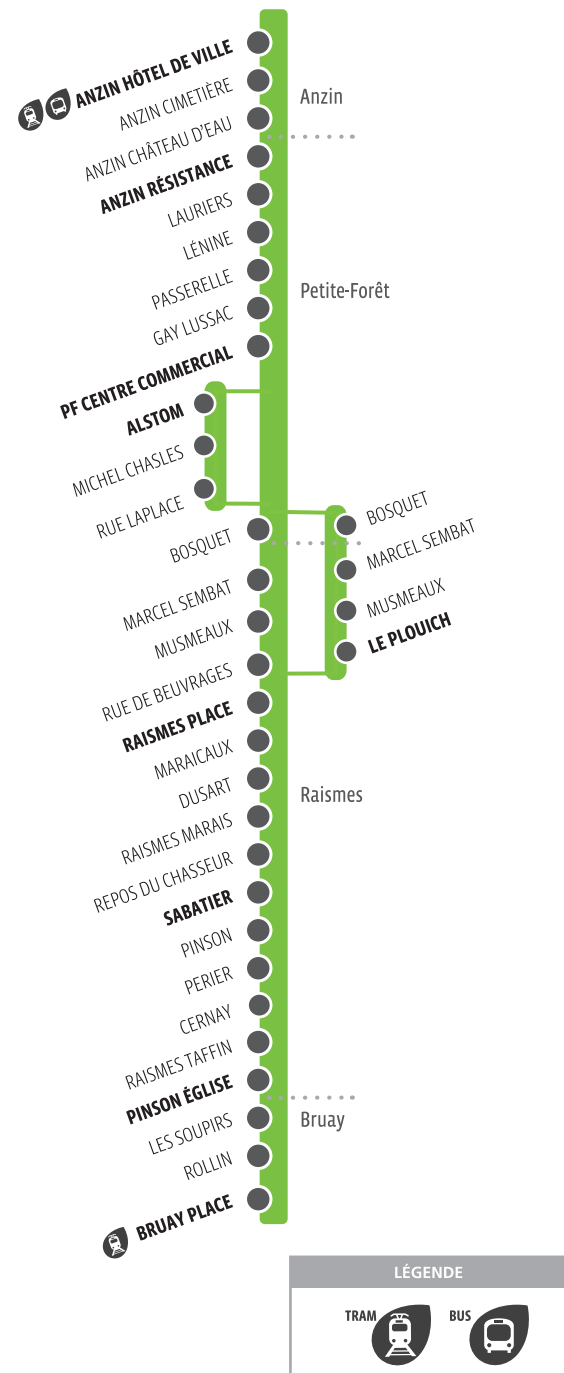

Acheter son titre

Agences commerciales (information, conseil et vente)

- **Valenciennes - Place du Hainaut**
  Lignes T1/T2 - Station « Hôtel de ville »
  du lundi au vendredi de 9h à 18h
  Samedi de 9h à 17h

- **Denain - Espace Villars**
  Ligne T1 - Station « Espace Villars »
  du lundi au vendredi de 9h à 18h
  1er et dernier samedi du mois de 9h à 13h

Commerçants / Partenaires

Les titres de transport Transvilles sont disponibles dans les points de vente sur tout notre réseau (bureau de tabac, presse...).

Liste disponible sur www.transvilles.com

Nous contacter

Allô Transvilles
03 27 14 52 52

www.transvilles.com

@TransvillesInfo

www.facebook.com/transvilles

contact@transvilles.com

SIMOUV

S2 Anzin Bruay

S2 HORAIRES DU LUNDI AU VENDREDI SCOLAIRES

ANZIN HÔTEL DE VILLE	06:16	06:41	07:16	07:44	08:21	08:52	09:31	10:12	10:50	11:31	12:06	12:45	13:24	14:04	14:46	15:21	15:48	16:23	16:57	17:27	17:52	18:20	18:56	20:11
ANZIN RÉSISTANCE	06:20	06:45	07:20	07:48	08:25	08:56	09:35	10:16	10:54	11:35	12:10	12:49	13:28	14:08	14:50	15:25	15:52	16:27	17:01	17:31	17:56	18:24	19:00	20:14
PF CENTRE COMMERCIAL	06:24	06:49	07:24	07:52	08:30	09:01	09:40	10:21	10:59	11:40	12:15	12:54	13:33	14:13	14:55	15:30	15:57	16:32	17:06	17:37	18:01	18:29	19:05	20:18
ALSTOM	.....	06:52	07:27	07:55	08:33	.....	.....	.....	.....	.....	.....	.....	.....	.....	.....	.....	.....	.....	.....	.....	.....	.....	.....	.....
LE PLOUICH	.....	.....	.....	.....	.....	.....	09:45	.....	.....	.....	.....	.....	.....	.....	.....	.....	.....	.....	.....	.....	.....	.....	.....	.....
RAISMES PLACE	06:29	07:01	07:36	08:04	08:42	09:07	09:47	10:28	11:06	11:47	12:22	13:02	13:40	14:20	15:02	15:37	16:04	16:40	17:14	17:45	18:09	18:36	19:11	20:24
SABATIER	06:33	07:05	07:40	08:08	08:46	09:11	09:51	10:32	11:10	11:51	12:26	13:06	13:44	14:24	15:06	15:42	16:09	16:45	17:19	17:50	18:13	18:40	19:15	20:28
PINSON ÉGLISE	06:37	07:09	07:44	08:12	08:51	09:15	09:55	10:36	11:14	11:55	12:30	13:10	13:48	14:29	15:11	15:47	16:14	16:50	17:24	17:55	18:18	18:44	19:19	20:32
BRUAY PLACE	06:41	07:14	07:49	08:17	08:56	09:20	10:00	10:41	11:19	12:00	12:35	13:15	13:53	14:34	15:16	15:52	16:19	16:55	17:29	18:00	18:23	18:49	19:24	20:36

S2 HORAIRES DU SAMEDI SCOLAIRE / LUNDI AU SAMEDI VACANCES SCOLAIRES

	W	S	W	S	W	S																					
ANZIN HÔTEL DE VILLE	06:38	07:21	07:21	08:00	08:00	08:39	08:39	09:21	09:58	10:39	11:21	11:59	12:39	13:21	14:03	14:39	15:20	16:07	16:51	17:37	18:51	19:51					
ANZIN RÉSISTANCE	06:42	07:24	07:24	08:04	08:04	08:42	08:42	09:25	10:02	10:43	11:25	12:03	12:43	13:25	14:07	14:43	15:24	16:11	16:55	17:41	18:55	19:54					
PF CENTRE COMMERCIAL	06:46	07:28	07:28	08:08	08:08	08:47	08:47	09:30	10:07	10:48	11:30	12:08	12:48	13:30	14:12	14:48	15:29	16:16	17:00	17:46	19:00	19:58					
ALSTOM	.....	07:31	.....	08:11	.....	08:50	.....	.....	.....	.....	.....	.....	.....	.....	.....	.....	.....	.....	.....	.....	.....	.....	.....	.....			
LE PLOUICH	.....	.....	.....	.....	.....	.....	.....	09:34	.....	.....	.....	.....	.....	.....	.....	.....	.....	.....	.....	.....	.....	.....	.....	.....			
RAISMES PLACE	06:51	07:39	07:33	08:19	08:13	08:58	08:52	09:36	10:13	10:54	11:36	12:14	12:54	13:36	14:19	14:55	15:36	16:24	17:08	17:54	19:06	20:04					
SABATIER	06:55	07:43	07:37	08:23	08:17	09:02	08:56	09:40	10:17	10:58	11:40	12:18	12:58	13:40	14:23	14:59	15:40	16:28	17:12	17:58	19:10	20:08					
PINSON ÉGLISE	06:59	07:47	07:41	08:27	08:21	09:06	09:00	09:44	10:21	11:02	11:44	12:22	13:02	13:44	14:28	15:03	15:44	16:33	17:17	18:03	19:14	20:12					
BRUAY PLACE	07:03	07:51	07:45	08:31	08:25	09:10	09:04	09:48	10:26	11:07	11:48	12:26	13:06	13:49	14:33	15:08	15:49	16:38	17:22	18:08	19:19	20:16					

s samedi w lundi mardi mercredi jeudi vendredi

S2 HORAIRES DES DIMANCHES ET FÊTES