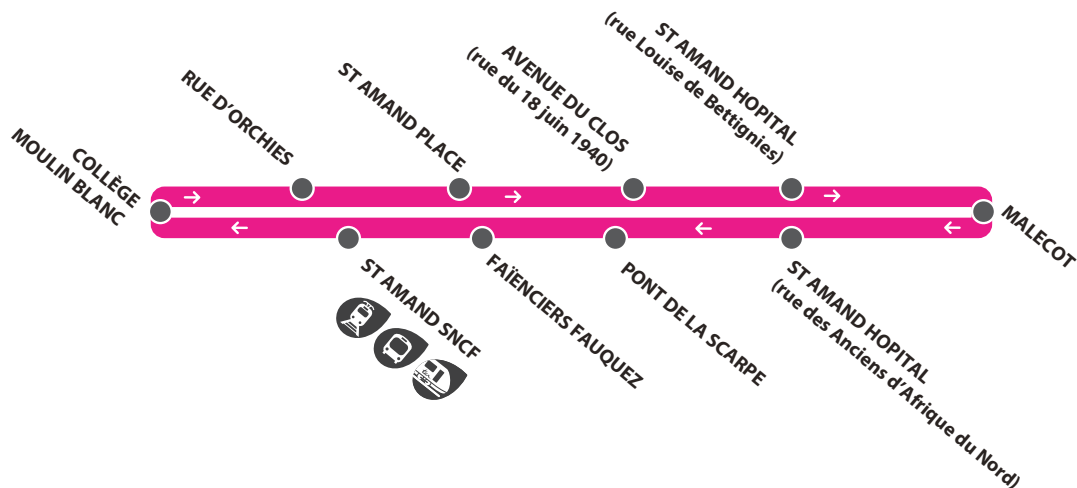

# L'Amanditour

St Amand SNCF

Collège Moulin Blanc

Rue d'Orchies

St Amand Place

Avenue du clos

St Amand hôpital

Malecot

St Amand hôpital

Pont de la Scarpe

Faienciens Fauquez

St Amand SNCF

# L'Amanditour

PLAN  
DE LIGNE

St Amand  
St Amand

## HORAIRES DU LUNDI AU VENDREDI

ST AMAND SNCF	09:00	09:30	10:00	10:30	11:00	11:30	12:00	14:00	14:30	15:00	15:30	16:00	16:30	17:00	17:30	18:00
COLLÈGE MOULIN BLANC	09:03	09:33	10:03	10:33	11:03	11:33	12:03	14:03	14:33	15:03	15:33	16:03	16:33	17:04	17:34	18:03
RUE D'ORCHIES	09:08	09:38	10:08	10:38	11:08	11:38	12:08	14:08	14:38	15:08	15:38	16:08	16:38	17:10	17:40	18:08
ST AMAND PLACE	09:10	09:40	10:10	10:40	11:10	11:40	12:10	14:10	14:40	15:10	15:40	16:10	16:40	17:12	17:42	18:10
AVENUE DU CLOS	09:12	09:42	10:12	10:42	11:12	11:42	12:12	14:12	14:42	15:12	15:42	16:12	16:42	17:14	17:44	18:12
ST AMAND HOPITAL	09:13	09:43	10:13	10:43	11:13	11:43	12:13	14:13	14:43	15:13	15:43	16:13	16:43	17:15	17:45	18:12
MALECOT	09:14	09:44	10:14	10:44	11:14	11:44	12:14	14:14	14:44	15:14	15:44	16:14	16:44	17:16	17:46	18:13
ST AMAND HOPITAL	09:16	09:46	10:16	10:46	11:16	11:46	12:16	14:16	14:46	15:16	15:46	16:16	16:46	17:18	17:48	18:15
PONT DE LA SCARPE	09:17	09:47	10:17	10:47	11:17	11:47	12:17	14:17	14:47	15:17	15:47	16:17	16:47	17:19	17:49	18:16
FAÏENCIERS FAUQUEZ	09:18	09:48	10:18	10:48	11:18	11:48	12:18	14:18	14:48	15:18	15:48	16:18	16:49	17:21	17:51	18:17
ST AMAND SNCF	09:20	09:50	10:20	10:50	11:20	11:50	12:20	14:20	14:50	15:20	15:50	16:20	16:51	17:23	17:53	18:19