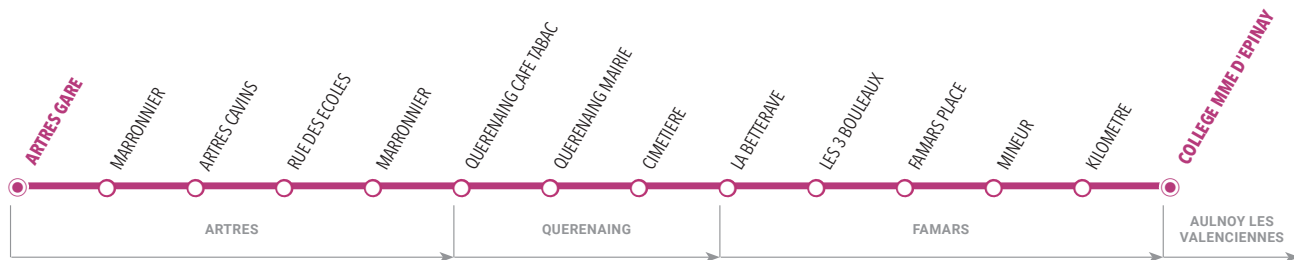

Collège Madame d'Epina y - Aulno y

Je vais en cours

| | LàV |
|--------------------------------|-----------------------------|
| ARTRES | ARTRES GARE 07:22 |
| | MARRONNIER 07:24 |
| | ARTRES CAVINS 07:26 |
| | RUE DES ECOLES 07:26 |
| | MARRONNIER 07:27 |
| QUERENAING | QUERENAING CAFE TABAC 07:35 |
| | QUERENAING MAIRIE 07:35 |
| | CIMETIERE 07:36 |
| FAMARS | LA BETTERAVE 07:40 |
| | LES 3 BOULEAUX 07:41 |
| | FAMARS PLACE 07:42 |
| | MINEUR 07:42 |
| | KILOMETRE 07:43 |
| AULNOY LES VALENCIENNES | COLLEGE MME D'EPINAY 07:46 |

Je sors de cours

| | Me | V | LMJV | LMJ |
|--------------------------------|-----------------------------|-------|-------|-------|
| AULNOY LES VALENCIENNES | COLLEGE MME D'EPINAY 12:05 | 15:35 | 16:35 | 17:35 |
| FAMARS | KILOMETRE 12:06 | 15:36 | 16:36 | 17:36 |
| | MINEUR 12:08 | 15:38 | 16:38 | 17:38 |
| | FAMARS PLACE 12:09 | 15:39 | 16:39 | 17:39 |
| | LES 3 BOULEAUX 12:10 | 15:40 | 16:40 | 17:40 |
| | LA BETTERAVE 12:12 | 15:42 | 16:42 | 17:42 |
| QUERENAING | CIMETIERE 12:14 | 15:44 | 16:44 | 17:44 |
| | QUERENAING MAIRIE 12:15 | 15:45 | 16:45 | 17:45 |
| | QUERENAING CAFE TABAC 12:17 | 15:47 | 16:47 | 17:47 |
| | MARRONNIER 12:23 | 15:53 | 16:53 | 17:53 |
| ARTRES | ARTRES CAVINS 12:25 | 15:55 | 16:55 | 17:55 |
| | RUE DES ECOLES 12:26 | 15:56 | 16:56 | 17:56 |
| | MARRONNIER 12:27 | 15:57 | 16:57 | 17:57 |
| | ARTRES GARE 12:29 | 15:59 | 16:59 | 17:59 |