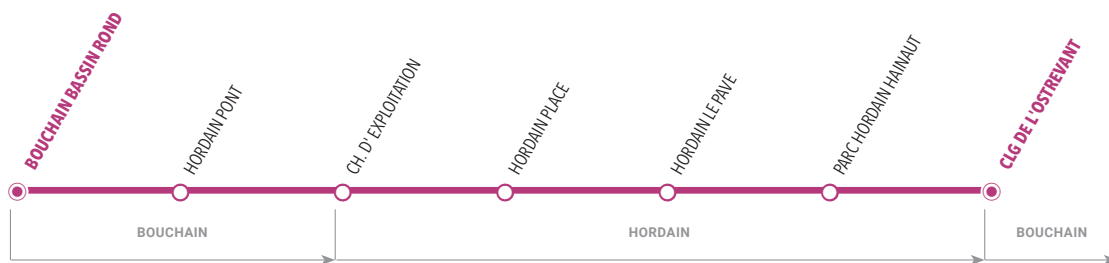

Je vais en cours

		LàV	LàV
LIEU SAINT AMAND	RN 30	-	08:04
	TANNERIE	-	08:05
	LIEU ST AMAND STADE	-	08:06
	CALMETTE	-	08:08
	TABAC	-	08:09
BOUCHAIN	BOUCHAIN EGLISE	-	08:13
AVESNES LE SEC	AVESNES GARE	08:00	-
	PLACE DU MARCLAU	08:01	-
	AVESNES MAIRIE	08:02	-
	AVESNES EGLISE	08:02	-
	R.HASPRES SAL.SPORTS	08:04	-
BOUCHAIN	CLG DE L'OSTREVANT	08:16	08:16

Je sors de cours

		Me	Me	LMJV	LMJV	LMJV
BOUCHAIN	CLG DE L'OSTREVANT	12:45	12:45	16:00	16:00	17:05
	BOUCHAIN EGLISE	-	-	16:02	-	-
	BOUCHAIN GARE	-	-	16:06	-	-
NEUVILLE SUR ES-CAUT	ZINCIQUES	12:58	-	-	16:17	17:13
	CIMENTERIE	12:59	-	-	16:16	17:14
	LES CARRIERES	12:59	-	-	16:16	17:15
	LAMENDIN	13:00	-	-	16:15	17:17
	NEUVILLE MAIRIE	13:02	-	-	16:13	17:19
	NEUVILLE CIMETIERE	-	-	-	16:13	17:21
	CIMENTERIE	-	-	-	-	-
	LES CARRIERES	-	-	-	-	-
	LAMENDIN	-	-	-	-	-
	NEUVILLE MAIRIE	-	-	-	-	-
	LIEU SAINT AMAND	RN 30	12:57	-	-	16:18
TABAC		12:55	-	-	16:19	17:29
CALMETTE		12:54	-	-	16:20	17:31
LIEU ST AMAND STADE		12:52	-	16:09	16:21	17:32
TANNERIE		12:52	-	16:08	16:22	17:32
AVESNES LE SEC	R.HASPRES SAL.SPORTS	-	12:57	-	16:28	17:41
	AVESNES EGLISE	-	12:58	-	16:28	17:42
	AVESNES MAIRIE	-	12:59	-	16:28	17:43
	PLACE DU MARCLAU	-	12:59	-	16:29	17:43
	AVESNES GARE	-	13:02	-	16:30	17:45

Collège de l'Ostrevant - Bouchain

Je vais en cours

		LàV
BOUCHAIN	BOUCHAIN BASSIN ROND	08:02
	HORDAIN PONT	08:03
	CH. D' EXPLOITATION	08:05
HORDAIN	HORDAIN PLACE	08:07
	HORDAIN LE PAVE	08:08
	PARC HORDAIN HAINAUT	08:09
BOUCHAIN	CLG DE L'OSTREVANT	08:20

Pour le retour du mercredi, emprunter la ligne 101 à l'arrêt "Collège de l'Ostrevant", puis faire correspondance avec la course de 13h04 en direction de "Bouchain Bassin Rond"

Collège de l'Ostrevant - Bouchain