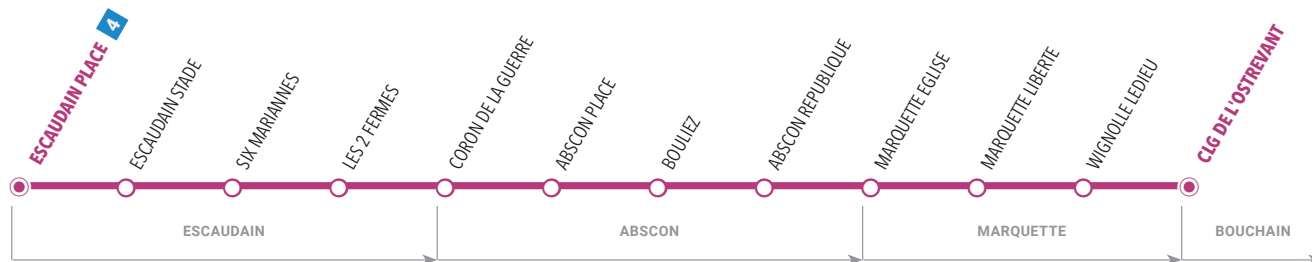

Je vais en cours

		LàV	LàV
LIEU SAINT AMAND	RN 30	-	08:04
	TANNERIE	-	08:05
	LIEU ST AMAND STADE	-	08:06
	CALMETTE	-	08:08
	TABAC	-	08:09
BOUCHAIN	BOUCHAIN EGLISE	-	08:13
AVESNES LE SEC	AVESNES GARE	08:00	-
	PLACE DU MARCLAU	08:01	-
	AVESNES MAIRIE	08:02	-
	AVESNES EGLISE	08:02	-
	R.HASPRES SAL.SPORTS	08:04	-
BOUCHAIN	CLG DE L'OSTREVANT	08:16	08:16

Collège de l'Ostrevant - Bouchain

Je vais en cours

		LàV
BOUCHAIN	BOUCHAIN BASSIN ROND	08:02
	HORDAIN PONT	08:03
	CH. D' EXPLOITATION	08:05
HORDAIN	HORDAIN PLACE	08:07
	HORDAIN LE PAVE	08:08
	PARC HORDAIN HAINAUT	08:09
BOUCHAIN	CLG DE L'OSTREVANT	08:20

Je sors de cours

		Me	LMJV	LMJV
BOUCHAIN	CLG DE L'OSTREVANT	-	16:00	17:05
	TABAC	-	-	17:11
LIEU SAINT AMAND	CALMETTE	-	-	17:12
	LIEU ST AMAND STADE	-	-	17:16
	TANNERIE	-	-	17:21
HORDAIN	HORDAIN LE PAVE	-	16:09	17:24
	HORDAIN S. DE SPORT	13:04	-	-
	HORDAIN PLACE	13:06	16:11	17:25
	CH. D' EXPLOITATION	13:07	16:12	17:26
BOUCHAIN	HORDAIN PONT	13:09	16:14	17:28
	BOUCHAIN BASSIN ROND	13:10	16:15	17:29

Pour le retour du mercredi, emprunter la ligne 101 à l'arrêt "Collège de l'Ostrevant", puis faire correspondance avec la course de 13h04 en direction de "Bouchain Bassin Rond"

Collège de l'Ostrevant - Bouchain