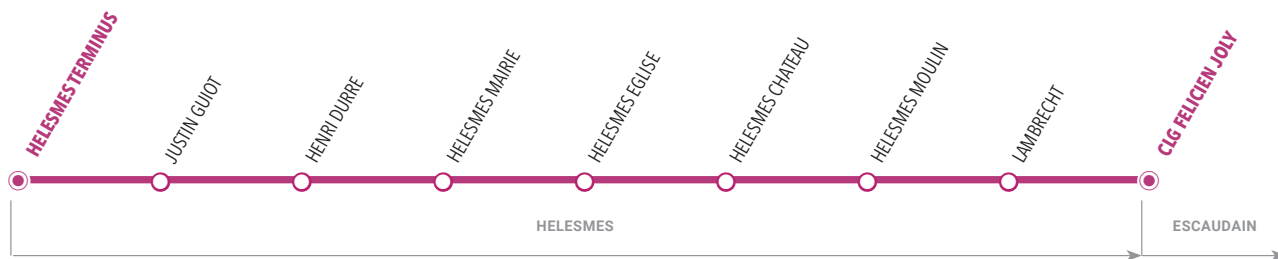

## Collège Félicien Joly - Escaudain

### Je vais en cours

	LàV
<b>HELESMES</b>	HELESMES TERMINUS 07:36
	JUSTIN GUIOT 07:37
	HENRI DURRE 07:37
	HELESMES MAIRIE 07:39
	HELESMES EGLISE 07:39
	HELESMES CHATEAU 07:40
	HELESMES MOULIN 07:41
	LAMBRECHT 07:43
<b>ESCAUDAIN</b>	CLG FELICIEN JOLY 07:50

### Je sors de cours

		Me	LMJV	LMJV
<b>ESCAUDAIN</b>	CLG FELICIEN JOLY	12:10	16:40	17:35
	LAMBRECHT	12:15	16:45	17:40
	HELESMES MOULIN	12:17	16:47	17:42
	HELESMES CHATEAU	12:19	16:49	17:44
<b>HELESMES</b>	HELESMES EGLISE	12:19	16:49	17:44
	HELESMES MAIRIE	12:21	16:51	17:46
	HENRI DURRE	12:21	16:51	17:46
	JUSTIN GUIOT	12:22	16:52	17:47
	HELESMES TERMINUS	12:24	16:54	17:49

Pour les élèves venant de la fosse de Roelux, faire correspondance avec la ligne 4 à l'arrêt Escaudain Place