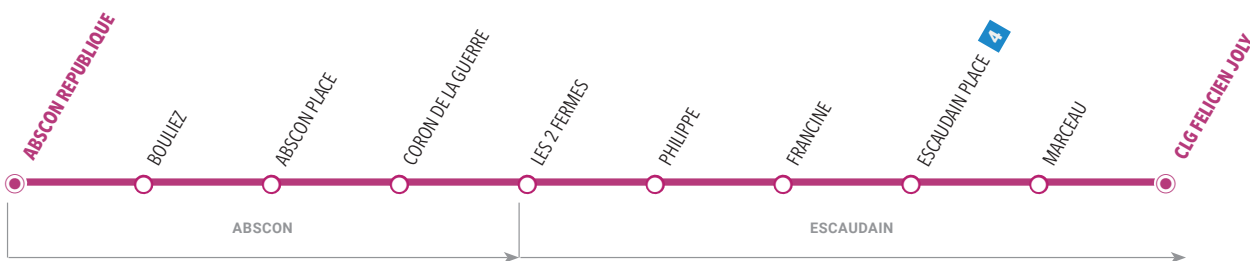

Collège Félicien Joly - Escaudain

Je vais en cours

	LàV
ABSCON	ABSCON REPUBLIQUE 07:36
	BOULIEZ 07:37
	ABSCON PLACE 07:39
	CORON DE LA GUERRE 07:39
ESCAUDAIN	LES 2 FERMES 07:41
	PHILIPPE 07:44
	FRANCINE 07:45
	ESCAUDAIN PLACE 07:47
	MARCEAU 07:48
	CLG FELICIEN JOLY 07:50

Je sors de cours

	Me	LMJV
ESCAUDAIN	CLG FELICIEN JOLY 12:05	16:35
	MARCEAU 12:06	16:36
	ESCAUDAIN PLACE 12:08	16:38
	FRANCINE 12:09	-
	PHILIPPE 12:10	-
	ESCAUDAIN STADE -	16:38
	SIX MARIANNES -	16:40
	LES 2 FERMES 12:13	16:41
	CORON DE LA GUERRE 12:15	16:41
	ABSCON PLACE 12:16	16:42
ABSCON	BOULIEZ 12:17	16:43
	ABSCON REPUBLIQUE 12:19	16:45
	BOULIEZ -	16:46
	CHARMILLES -	16:49
ESCAUDAIN	ST MARK -	16:50