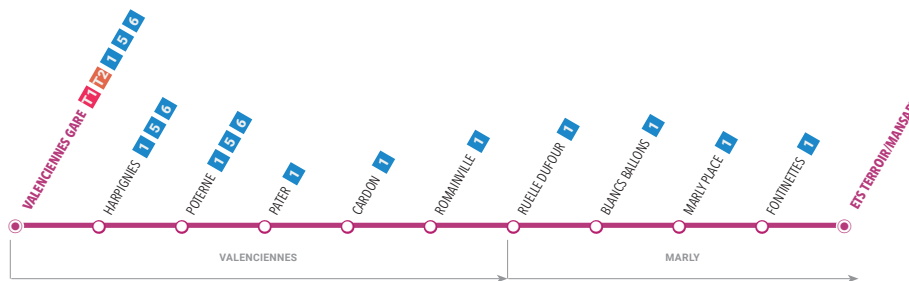

## Lycée Mansart - Marly

### Je vais en cours

	LàV	
VALENCIENNES	VALENCIENNES GARE	08:06
	HARPIGNIES	08:08
	POTERNE	08:10
	PATER	08:10
	CARDON	08:12
	ROMAINVILLE	08:13
MARLY	RUELLE DUFOUR	08:13
	BLANCS BALLONS	08:14
	MARLY PLACE	08:15
	FONTINETTES	08:16
	ETS TERROIR/MANSART	08:18

### Je sors de cours

	Me	LMJV	LMJV	
MARLY	ETS TERROIR/MAN-SART	12:30	16:35	17:35
	FONTINETTES	12:31	16:36	17:36
	MARLY PLACE	12:33	16:38	17:38
	BLANCS BALLONS	12:34	16:39	17:39
	RUELLE DUFOUR	12:34	16:39	17:39
	ROMAINVILLE	12:35	16:40	17:40
VALENCIENNES	CARDON	12:37	16:42	17:42
	PATER	12:39	16:44	17:44
	POTERNE	12:40	16:45	17:45
	HARPIGNIES	12:41	16:46	17:46
	VALENCIENNES GARE	12:45	16:50	17:50

Pour la sortie de 12h30 du LàV, vous pouvez également emprunter la ligne 1 à l'arrêt Fontinette