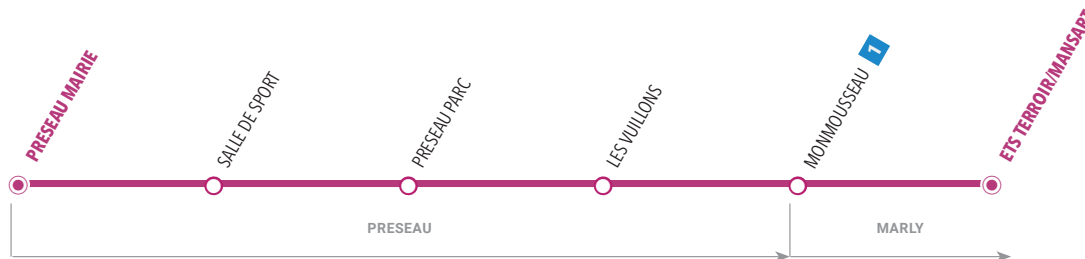

Collège Alphonse Terroir - Marly

Je vais en cours

		LàV
PRESEAU	PRESEAU MAIRIE	07:30
	SALLE DE SPORT	07:31
	PRESEAU PARC	07:32
	LES VUILLONS	07:33
MARLY	MONMOUSSEAU	07:42
	ETS TERROIR/MANSART	07:45

Je sors de cours

		Me	LMJV
MARLY	ETS TERROIR/MANSART	12:45	16:10
	MONMOUSSEAU	12:48	16:13
	LES VUILLONS	12:56	16:21
PRESEAU	PRESEAU PARC	12:57	16:22
	SALLE DE SPORT	12:58	16:23
	PRESEAU MAIRIE	13:00	16:25

Cet établissement est également desservi par la ligne 953, reportez vous à la fiche horaires

Collège Alphonse Terroir - Marly

Je vais en cours

Cet établissement est également desservi par la ligne 131, reportez vous à la fiche horaires

Je sors de cours

		LMJV
	ETS TERROIR/MANSART	16:10
MARLY	MARLY HENRI BARBUSSE	16:10
	SAULTAIN BARRIERE	16:11
	SAULTAIN EGLISE	16:14
SAULTAIN	SAULTAIN GARE	16:15
	LE GRAND CHAMP	16:16
	FERME DU MOULIN	16:18
ESTREUX	ESTREUX EGLISE	16:19
	PAS DE CHEVAL	16:19
	CINQ QUARTS	16:25
	CHAPELLE ST MARTIN	16:27
SEBOURG	SEBOURG EGLISE	16:28
	CORBEAU	16:29
	SEBOURQUIAUX CASCADE	16:30
	RUE D'EN HAUT	16:30
	BAISIEUX	16:31
	VERIMETZ	16:32
	SEBOURG TRIEZ	16:34