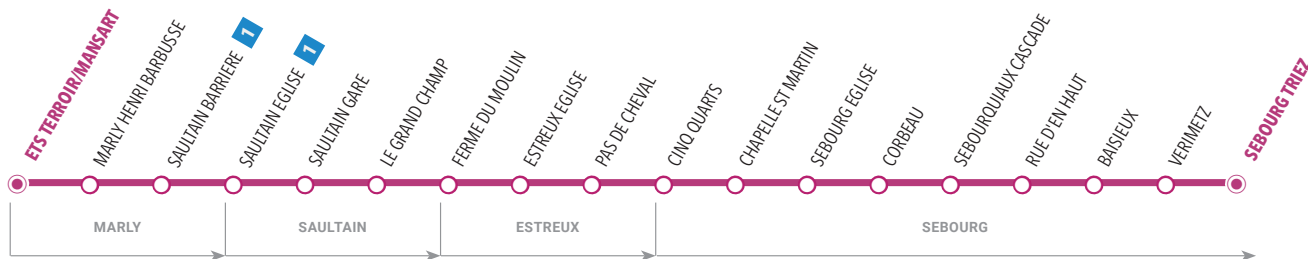

Collège Alphonse Terroir - Marly

Je vais en cours

		LàV
PRESEAU	PRESEAU MAIRIE	07:30
	SALLE DE SPORT	07:31
	PRESEAU PARC	07:32
	LES VUILLONS	07:33
MARLY	MONMOUSSEAU	07:42
	ETS TERROIR/MANSART	07:45

Je sors de cours

		Me	LMJV
MARLY	ETS TERROIR/MANSART	12:45	16:10
	MONMOUSSEAU	12:48	16:13
	LES VUILLONS	12:56	16:21
PRESEAU	PRESEAU PARC	12:57	16:22
	SALLE DE SPORT	12:58	16:23
	PRESEAU MAIRIE	13:00	16:25

Cet établissement est également desservi par la ligne 953, reportez vous à la fiche horaires

Collège Alphonse Terroir - Marly

Je vais en cours

Cet établissement est également desservi par la ligne 131, reportez vous à la fiche horaires

Je sors de cours

		LMJV
	ETS TERROIR/MANSART	16:10
MARLY	MARLY HENRI BARBUSSE	16:10
	SAULTAIN BARRIERE	16:11
	SAULTAIN EGLISE	16:14
SAULTAIN	SAULTAIN GARE	16:15
	LE GRAND CHAMP	16:16
	FERME DU MOULIN	16:18
ESTREUX	ESTREUX EGLISE	16:19
	PAS DE CHEVAL	16:19
	CINQ QUARTS	16:25
	CHAPELLE ST MARTIN	16:27
SEBOURG	SEBOURG EGLISE	16:28
	CORBEAU	16:29
	SEBOURQUIAUX CASCADE	16:30
	RUE D'EN HAUT	16:30
	BAISIEUX	16:31
	VERIMETZ	16:32
	SEBOURG TRIEZ	16:34

Collège Alphonse Terroir - Marly

Je vais en cours

	LàV
MARLY	
RUE LANGUEDOC	07:37
ECOLE LOUISE MICHEL	07:39
RESID. DES PEINTRES	07:40
MARLY EGLISE	07:44
RHONELLE	07:46
PONT DES IMBECILES	07:47
FLORALIES	07:48
ETS TERROIR/MANSART	07:50