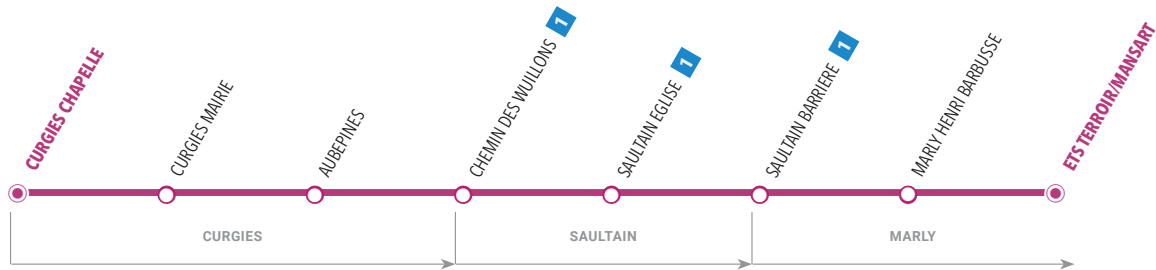

Collège Alphonse Terroir - Marly

Je vais en cours

		LàV
CURGIES	CURGIES CHAPELLE	07:16
	CURGIES MAIRIE	07:17
	AUBEPINES	07:17
SAULTAIN	CHEMIN DES WUILLONS	07:19
	SAULTAIN EGLISE	07:20
	SAULTAIN BARRIERE	07:21
MARLY	MARLY HENRI BARBUSSE	07:22
	ETS TERROIR/MANSART	07:24

Je sors de cours

Cet établissement est également desservi par les lignes 951 et 990, reportez vous aux fiches horaires