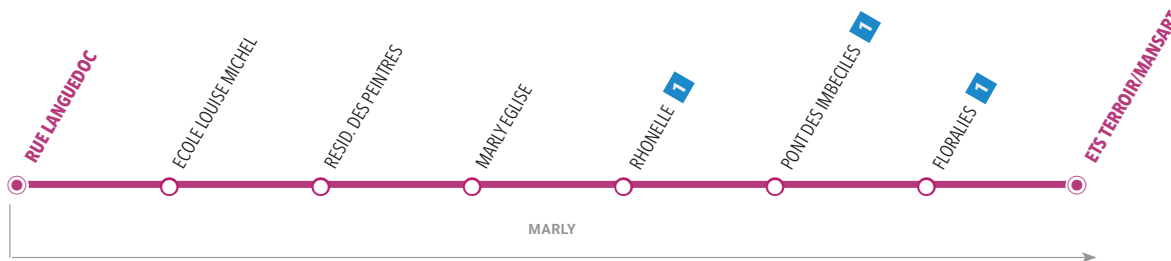

		Me	LMJV
MARLY	ETS TERROIR/MANSART	12:45	16:10
	MONMOUSSEAU	12:48	16:13
	LES VUILLONS	12:56	16:21
PRESEAU	PRESEAU PARC	12:57	16:22
	SALLE DE SPORT	12:58	16:23
	PRESEAU MAIRIE	13:00	16:25

Cet établissement est également desservi par la ligne 953, reportez vous à la fiche horaires

Collège Alphonse Terroir - Marly

Je vais en cours

Cet établissement est également desservi par la ligne 131, reportez vous à la fiche horaires

Je sors de cours

		LMJV
	ETS TERROIR/MANSART	16:10
MARLY	MARLY HENRI BARBUSSE	16:10
	SAULTAIN BARRIERE	16:11
	SAULTAIN EGLISE	16:14
SAULTAIN	SAULTAIN GARE	16:15
	LE GRAND CHAMP	16:16
	FERME DU MOULIN	16:18
ESTREUX	ESTREUX EGLISE	16:19
	PAS DE CHEVAL	16:19
	CINQ QUARTS	16:25
	CHAPELLE ST MARTIN	16:27
SEBOURG	SEBOURG EGLISE	16:28
	CORBEAU	16:29
	SEBOURQUIAUX CASCADE	16:30
	RUE D'EN HAUT	16:30
	BAISIEUX	16:31
	VERIMETZ	16:32
	SEBOURG TRIEZ	16:34

Collège Alphonse Terroir - Marly

Je vais en cours

	LàV
MARLY	
RUE LANGUEDOC	07:37
ECOLE LOUISE MICHEL	07:39
RESID. DES PEINTRES	07:40
MARLY EGLISE	07:44
RHONELLE	07:46
PONT DES IMBECILES	07:47
FLORALIES	07:48
ETS TERROIR/MANSART	07:50

Je sors de cours

	Me	LMJV	LMJ
MARLY			
ETS TERROIR/MAN-SART	12:45	16:15	17:05
FLORALIES	12:47	16:17	17:07
PONT DES IMBECILES	12:47	16:17	17:07
RHONELLE	12:49	16:19	17:09
MARLY EGLISE	12:50	16:20	17:10
RESID. DES PEINTRES	12:54	16:24	17:14
ECOLE LOUISE MICHEL	12:55	16:25	17:15
RUE LANGUEDOC	12:58	16:28	17:18