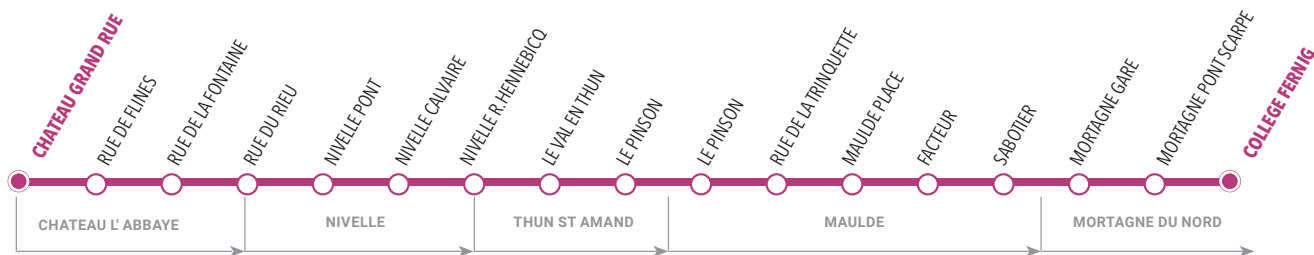

Collège Fernig - Mortagne du Nord

Je vais en cours

		LàV
CHATEAU L' ABBAYE	CHATEAU GRAND RUE	07:55
	RUE DE FLINES	07:55
	RUE DE LA FONTAINE	07:56
	RUE DU RIEU	07:58
NIVELLE	NIVELLE PONT	08:00
	NIVELLE CALVAIRE	08:01
	NIVELLE R. HENNEBICQ	08:03
THUN ST AMAND	THUN MAIRIE	08:05
	LE VAL EN THUN	08:06
	LE PINSON	08:08
MAULDE	RUE DE LA TRINQUETTE	08:10
	MAULDE PLACE	08:11
	FACTEUR	08:12
	SABOTIER	08:15
MORTAGNE DU NORD	MORTAGNE GARE	08:16
	MORTAGNE PONT SCARPE	08:16
	COLLEGE FERNIG	08:18

Je sors de cours

		Me	LMJV	LMJV
MORTAGNE DU NORD	COLLEGE FERNIG	12:40	15:55	17:05
	MORTAGNE PONT SCARPE	12:41	15:56	17:06
	MORTAGNE GARE	12:42	15:57	17:07
	SABOTIER	12:43	15:58	17:08
MAULDE	FACTEUR	12:45	16:00	17:10
	MAULDE PLACE	12:47	16:02	17:12
	RUE DE LA TRINQUETTE	12:48	16:03	17:13
	LE PINSON	12:49	16:04	17:14
THUN ST AMAND	LE VAL EN THUN	12:51	16:06	17:16
	THUN MAIRIE	12:53	16:08	17:18
	NIVELLE	12:55	16:10	17:20