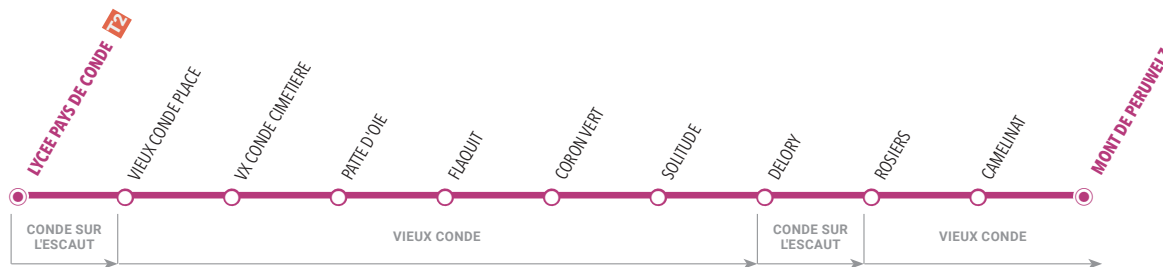

Tous les établissements du Pays de Condé

Je vais en cours

Le matin les établissements du Pays de Condé sont également desservis par la ligne 14, se reporter à la fiche horaire

Je sors de cours

		LMJV
CONDE SUR L'ESCAUT	LYCEE PAYS DE CONDE	17:40
	VIEUX CONDE PLACE	17:47
	VX CONDE CIMETIERE	17:47
	PATTE D'OIE	17:48
	FLAQUIT	17:50
	CORON VERT	17:52
	SOLITUDE	17:53
	DELORY	17:55
	ROSIERS	17:56
	CAMELINAT	17:57
VIEUX CONDE	MONT DE PERUWELZ	17:59

Le mercredi midi et le soir, les établissements du Pays de Condé sont également desservis par la ligne 14, se reporter à la fiche horaire