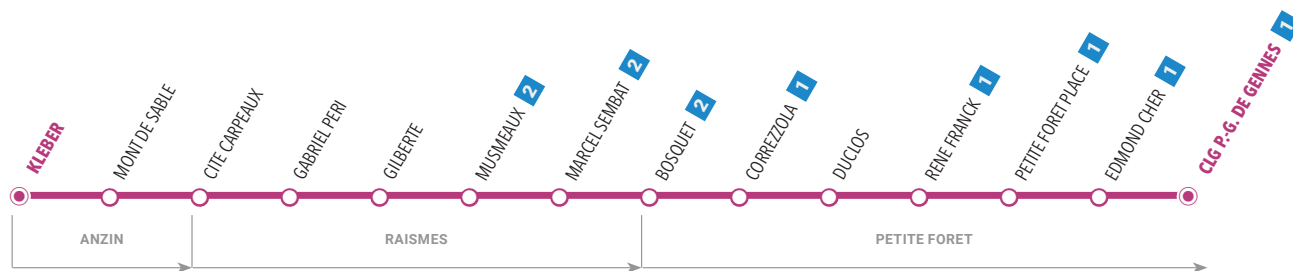

Collège Pierre Gilles de Gênes - Petite-Forêt

Je vais en cours

	LàV	
HERIN	JACQUET	07:27
	RAPART	07:27
	HERIN 19 MARS	07:31
	FOSSE D' HERIN	07:32
	LE GALIBOT	07:33
	HERIN PL DU MONUMENT	07:34
	HERIN GRAND PLACE	07:35
	MARECHAL	07:35
	LE PLUS COURT	07:36
OISY	MARTIAL REGNIER	07:36
	OISY PAQUERETTES	07:38
PETITE FORET	CLG P.-G. DE GENNES	07:45

Je sors de cours

	Me	LMJV
PETITE FORET	CLG P.-G. DE GENNES	12:10 16:40
	AUBRY LE MARAIS	12:13 16:43
OISY	OISY PAQUERETTES	12:18 16:48
	MARTIAL REGNIER	12:19 16:49
	LE PLUS COURT	12:19 16:49
	MARECHAL	12:20 16:50
	HERIN GRAND PLACE	12:21 16:51
HERIN	HERIN PL DU MONUMENT	12:22 16:52
	LE GALIBOT	12:24 16:54
	FOSSE D' HERIN	12:24 16:54
	HERIN 19 MARS	12:26 16:56
	RAPART	12:28 16:58
	JACQUET	12:29 16:59

Cet établissement est également desservi par la ligne 102, reportez vous à la fiche horaires

Collège Pierre Gilles de Gênes - Petite-Forêt

Je vais en cours

		LàV
ANZIN	KLEBER	07:35
	MONT DE SABLE	07:35
RAISMES	CITE CARPEAUX	07:36
	GABRIEL PERI	07:37
	GILBERTE	07:37
	MUSMEAUX	07:39
	MARCEL SEMBAT	07:39
PETITE FORET	BOSQUET	07:40
	CORREZZOLA	07:44
	DUCLÓS	07:45
	RENE FRANCK	07:46
	PETITE FORET PLACE	07:47
	EDMOND CHER	07:47
	CLG P.-G. DE GENNES	07:48