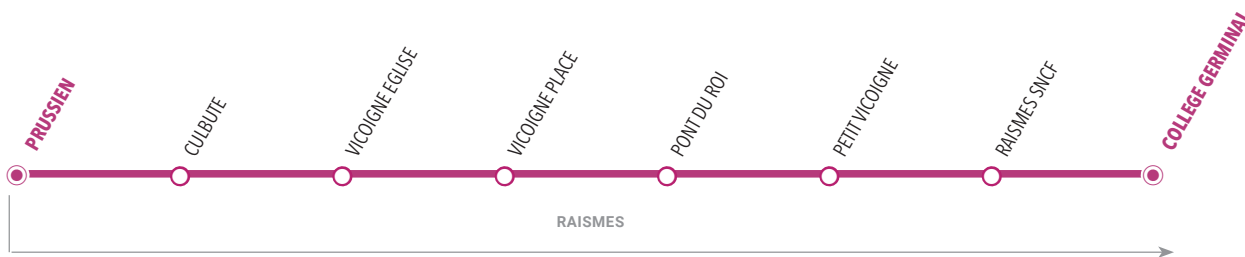

Collège Germinal - Raismes

Je vais en cours

	LàV	LMJV
PRUSSIEN	07:31	13:01
CULBUTE	07:32	13:02
VICOIGNE EGLISE	07:33	13:03
VICOIGNE PLACE	07:35	13:05
PONT DU ROI	07:35	13:05
PETIT VICOIGNE	07:37	13:07
RAISMES SNCF	07:38	13:08
COLLEGE GERMINAL	07:40	13:10

Je sors de cours

	LMJV
COLLEGE GERMINAL	16:37
PETIT VICOIGNE	16:39
PONT DU ROI	16:40
VICOIGNE PLACE	16:41
VICOIGNE EGLISE	16:42
CULBUTE	16:42
PRUSSIEN	16:44

Pour les sorties de 12h et de 15h30, rejoindre l'arrêt Raismes Place pour y emprunter la ligne 12 vers Saint Amand

Collège Germinal - Raismes

Je vais en cours

	LàV
ANZIN	ANZIN HOTEL DE VILLE 07:32
	KLEBER 07:33
	MONT DE SABLE 07:35
	CITE CARPEAUX 07:35
RAISMES	GABRIEL PERI 07:37
	GILBERTE 07:38
	RUE DE BEUVRAGES 07:39
	RAISMES PLACE 07:41
	COLLEGE GERMINAL 07:43

Ligne 12

Pour les sorties de 12h et de 15h30, rejoindre l'arrêt Raismes Place pour y emprunter la ligne 12 vers Anzin Hôtel de Ville

Pour vous rendre à 13h au collège, emprunter la ligne 12

Collège Germinal - Raismes