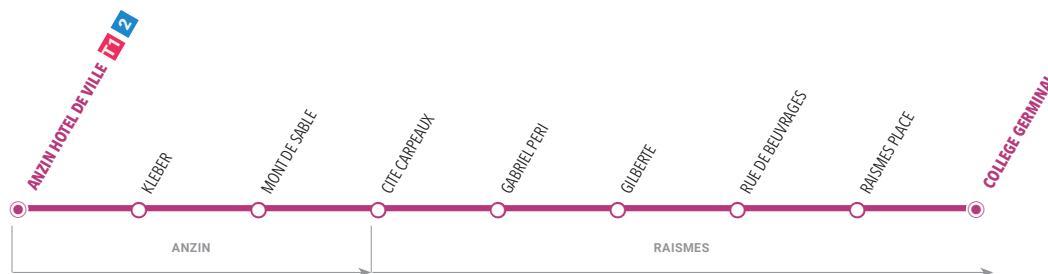

Collège Germinal - Raismes

Je vais en cours

	LàV	LMJV
PRUSSIEN	07:31	13:01
CULBUTE	07:32	13:02
VICOIGNE EGLISE	07:33	13:03
VICOIGNE PLACE	07:35	13:05
PONT DU ROI	07:35	13:05
PETIT VICOIGNE	07:37	13:07
RAISMES SNCF	07:38	13:08
COLLEGE GERMINAL	07:40	13:10

Je sors de cours

	LMJV
COLLEGE GERMINAL	16:37
PETIT VICOIGNE	16:39
PONT DU ROI	16:40
VICOIGNE PLACE	16:41
VICOIGNE EGLISE	16:42
CULBUTE	16:42
PRUSSIEN	16:44

Pour les sorties de 12h et de 15h30, rejoindre l'arrêt Raismes Place pour y emprunter la ligne 12 vers Saint Amand

Collège Germinal - Raismes

Je vais en cours

	LàV
ANZIN	ANZIN HOTEL DE VILLE 07:32
	KLEBER 07:33
	MONT DE SABLE 07:35
	CITE CARPEAUX 07:35
RAISMES	GABRIEL PERI 07:37
	GILBERTE 07:38
	RUE DE BEUVRAGES 07:39
	RAISMES PLACE 07:41
	COLLEGE GERMINAL 07:43

Je sors de cours

	LMJV	LMJV
RAISMES	COLLEGE GERMINAL 16:37	17:22
	RAISMES PLACE 16:40	17:25
	RUE DE BEUVRAGES 16:41	
	GILBERTE 16:44	
ANZIN	GABRIEL PERI 16:45	
	CITE CARPEAUX 16:47	
	MONT DE SABLE 16:48	
	KLEBER 16:49	
	ANZIN HOTEL DE VILLE 16:53	