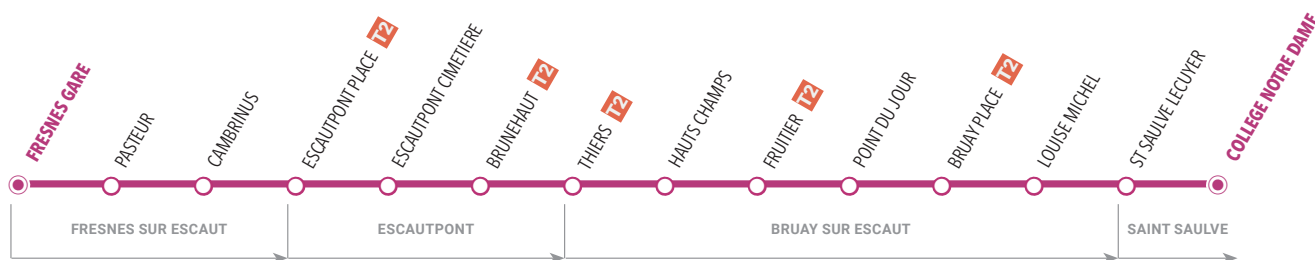

Collège Notre Dame - Saint Saulve

Je vais en cours

	LàV
FRESNES SUR ESCAUT	FRESNES GARE 07:32
	PASTEUR 07:33
	CAMBRINUS 07:34
ESCAUTPONT	ESCAUTPONT PLACE 07:35
	ESCAUTPONT CIMETIERE 07:36
	BRUNEAULT 07:38
	THIERS 07:40
BRUAY SUR ESCAUT	HAUTS CHAMPS 07:42
	FRUITIER 07:43
	POINT DU JOUR 07:44
	BRUAY PLACE 07:46
	LOUISE MICHEL 07:47
SAINT SAULVE	ST SAULVE LECUYER 07:50
	COLLEGE NOTRE DAME 07:55

Je sors de cours

	Me	LMJV
SAINT SAULVE	COLLEGE NOTRE DAME 12:05	16:40
	ST SAULVE LECUYER 12:15	16:50
	LOUISE MICHEL 12:19	16:54
BRUAY SUR ESCAUT	BRUAY PLACE 12:21	16:56
	POINT DU JOUR 12:23	16:58
	FRUITIER 12:23	16:58
	HAUTS CHAMPS 12:25	17:00
	THIERS 12:27	17:02
ESCAUTPONT	BRUNEAULT 12:30	17:05
	ESCAUTPONT CIMETIERE 12:32	17:07
	ESCAUTPONT PLACE 12:33	17:08
	CAMBRINUS 12:35	17:10
FRESNES SUR ESCAUT	PASTEUR 12:36	17:11
	FRESNES GARE 12:38	17:13