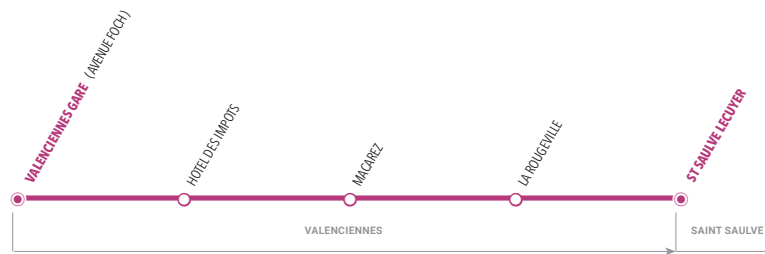

## C. M. A - Saint Saulve

### Je vais en cours

	LàV
VALENCIENNES	VALENCIENNES GARE 08:00
	HOTEL DES IMPOTS 08:02
	MACAREZ 08:03
	LA ROUGEVILLE 08:05
SAINT SAULVE	ST SAULVE LECUYER 08:09

### Je sors de cours

	LàV
SAINT SAULVE	ST SAULVE LECUYER 16:20
VALENCIENNES	LA ROUGEVILLE 16:23
	MACAREZ 16:24
	HOTEL DES IMPOTS 16:25
	VALENCIENNES GARE 16:28

Cet établissement est également desservi toute la journée par la ligne S1, reportez-vous à la fiche horaire