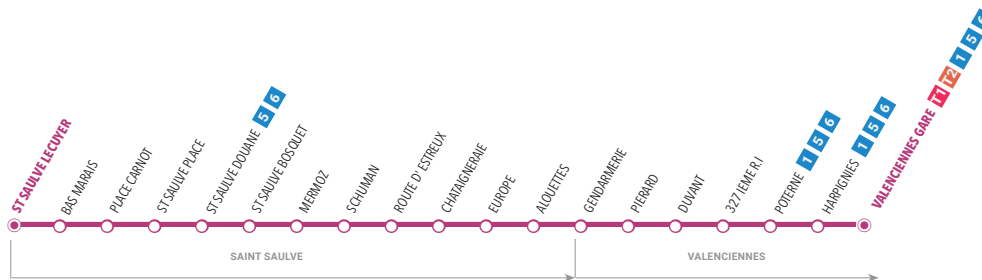

C.A.T Saint Saulve

Je vais en cours

Cet établissement est également desservi par la ligne S1, reportez vous à la fiche horaire

Je sors de cours

	LàV
	ST SAULVE LECUYER 16:20
	BAS MARAIS 16:22
	PLACE CARNOT 16:23
	ST SAULVE PLACE 16:25
	ST SAULVE DOUANE 16:27
SAINT SAULVE	ST SAULVE BOSQUET 16:28
	MERMOZ 16:30
	SCHUMAN 16:31
	ROUTE D' ESTREUX 16:32
	CHATAIGNERAIE 16:33
	EUROPE 16:35
	ALOUETTES 16:35
	GENDARMERIE 16:37
	PIERARD 16:38
	DUVANT 16:39
VALENCIENNES	327 IEME R.I 16:40
	POTERNE 16:42
	HARPIGNIES 16:43
	VALENCIENNES GARE 16:48

C.A.T Saint Saulve

Je vais en cours

Cet établissement est également desservi par la ligne S1, reportez vous à la fiche horaires

Je sors de cours

LàV VACANCES SCOLAIRE		
SAINT SAULVE	ST SAULVE LECUYER	16:20
	LOUISE MICHEL	16:23
BRUAY	BRUAY PLACE	16:25

ATTENTION CETTE COURSE EST EN CIRCULATION UNIQUEMENT PENDANT LA PERIODE DE VACANCES SCOLAIRE.

EN PERIODE SCOLAIRE LES ELEVES DOIVENT EMPRUNTER LA LIGNE S1 POUR SE RENDRE A BRUAY