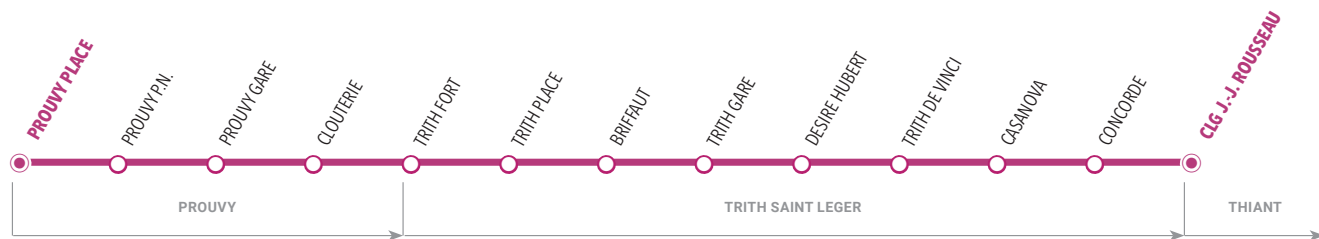

Collège Jean-Jacques Rousseau - Thiant

Je vais en cours

		LàV
PROUVY	PROUVY PLACE	07:23
	PROUVY P.N.	07:24
	PROUVY GARE	07:26
	CLOUTERIE	07:27
TRITH SAINT LEGER	TRITH FORT	07:28
	TRITH PLACE	07:30
	BRIFFAUT	07:32
	TRITH GARE	07:33
	DESIRE HUBERT	07:33
	TRITH DE VINCI	07:35
	CASANOVA	07:35
	CONCORDE	07:36
THIANT	CLG J.-J. ROUSSEAU	07:45

Je sors de cours

		Me	LMJV	LMJV		
TRITH SAINT LEGER	THIANT	CLG J.-J. ROUSSEAU	12:10	15:30	16:40	
		CONCORDE	12:18	15:38	16:48	
		BRIFFAUT	12:19	15:39	16:49	
		TRITH GARE	12:20	15:40	16:50	
		DESIRE HUBERT	12:20	15:40	16:50	
		TRITH DE VINCI	12:23	15:43	16:53	
		CASANOVA	12:23	15:43	16:53	
		TRITH PLACE	12:26	15:46	16:56	
		TRITH FORT	12:26	15:46	16:56	
		CLOUTERIE	12:28	15:48	16:58	
	PROUVY		PROUVY GARE	12:30	15:50	17:00
			PROUVY P.N.	12:30	15:50	17:00
		PROUVY PLACE	12:32	15:52	17:02