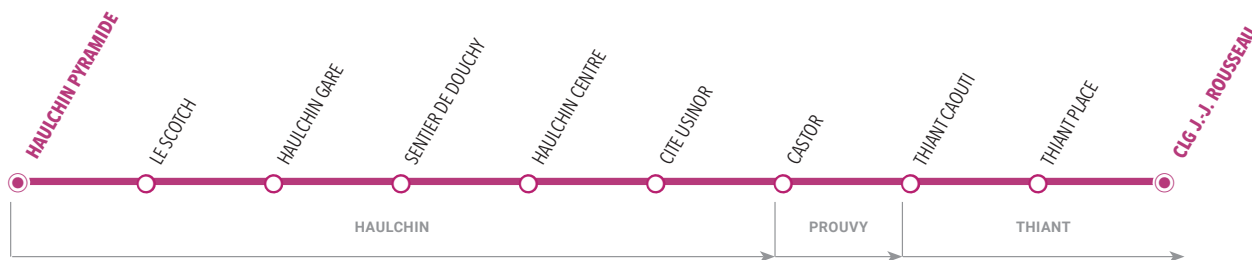

Collège Jean-Jacques Rousseau - Thiant

Je vais en cours

	LàV
HAULCHIN	HAULCHIN PYRAMIDE 07:17
	LE SCOTCH 07:19
	HAULCHIN GARE 07:21
	SENTIER DE DOUCHY 07:23
	HAULCHIN CENTRE 07:24
PROUVY	CITE USINOR 07:24
	CASTOR 07:26
THIANT	THIANT CAOUTI 07:27
	THIANT PLACE 07:29
	CLG J.-J. ROUSSEAU 07:31

Pour les sorties de cours de 15h30 et 17h30 les dessertes sont assurées par la ligne 104

Collège Jean-Jacques Rousseau - Thiant

Je vais en cours

Pour l'entrée en cours de 8h00, la desserte est assurée par la ligne 104

Pour les sorties de cours de 12h00 et 17h30 les dessertes sont assurées par la ligne 104