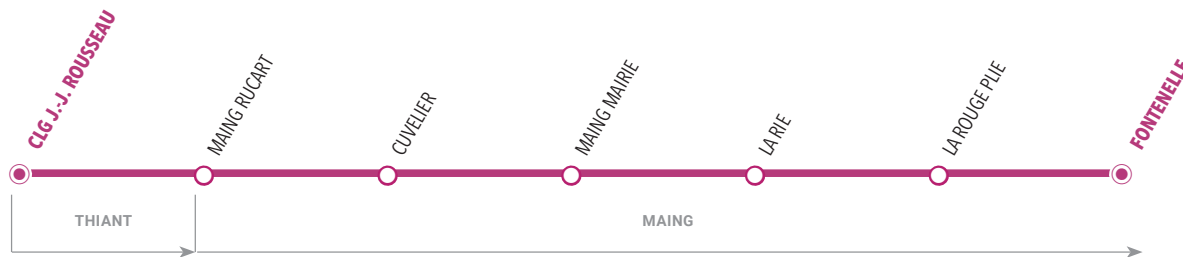

Collège Jean-Jacques Rousseau - Thiant

Je vais en cours

	LàV
HAULCHIN	HAULCHIN PYRAMIDE 07:17
	LE SCOTCH 07:19
	HAULCHIN GARE 07:21
	SENTIER DE DOUCHY 07:23
	HAULCHIN CENTRE 07:24
PROUVY	CITE USINOR 07:24
	CASTOR 07:26
THIANT	THIANT CAOUTI 07:27
	THIANT PLACE 07:29
	CLG J.-J. ROUSSEAU 07:31

Pour les sorties de cours de 15h30 et 17h30 les dessertes sont assurées par la ligne 104

Collège Jean-Jacques Rousseau - Thiant

Je vais en cours

Pour l'entrée en cours de 8h00, la desserte est assurée par la ligne 104

Je sors de cours

		Me
THIANT	CLG J.-J. ROUSSEAU	12:10
	MAING RUCART	12:16
MAING	CUVELIER	12:17
	MAING MAIRIE	12:19
	LA RIE	12:20
	LA ROUGE PLIE	12:22
	FONTENELLE	12:24

Pour les sorties de cours de 15h30, 16h30 et 17h30 les dessertes sont assurées par la ligne 104