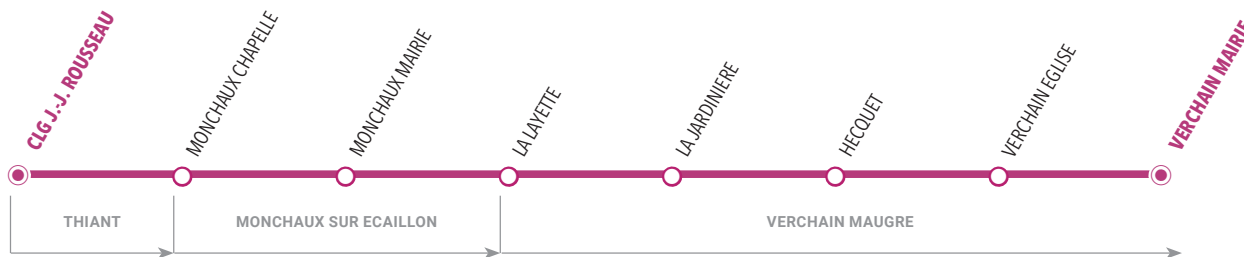

Collège Jean-Jacques Rousseau - Thiant

Je vais en cours

Pour l'entrée en cours de 8h00, la desserte est assurée par la ligne 103

Je sors de cours

		LMJV	LMJV
THIANT	CLG J.-J. ROUSSEAU	15:30	16:40
MONCHAUX SUR ECAILLON	MONCHAUX CHAPELLE	15:37	16:47
	MONCHAUX MAIRIE	15:40	16:50
	LA LAYETTE	15:45	16:55
VERCHAIN MAUGRE	LA JARDINIÈRE	15:46	16:56
	HECQUET	15:47	16:57
	VERCHAIN EGLISE	15:47	16:57
	VERCHAIN MAIRIE	15:48	16:58

Pour les sorties de cours de 12h00 et 17h30 les dessertes sont assurées par la ligne 104