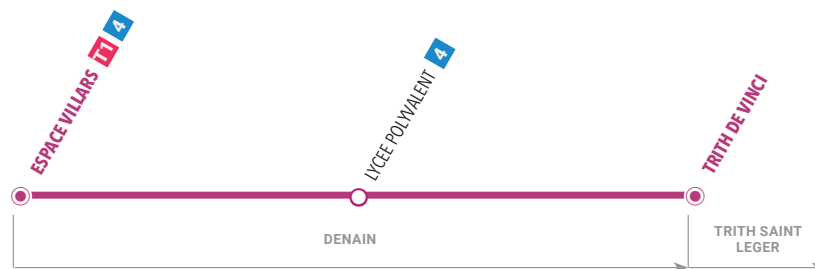

Lycée Léonard de Vinci - Trith Saint Léger

Je vais en cours

| | | LàV |
|-------------------|------------------|-------|
| DENAIN | ESPACE VILLARS | 07:49 |
| | LYCEE POLYVALENT | 07:51 |
| TRITH SAINT LEGER | TRITH DE VINCI | 08:07 |

Je sors de cours

Pour les retours vers Denain espace Villars reportez-vous à la ligne 30

Cet établissement est également desservi toute la journée par la ligne 30, reportez-vous à la fiche horaire