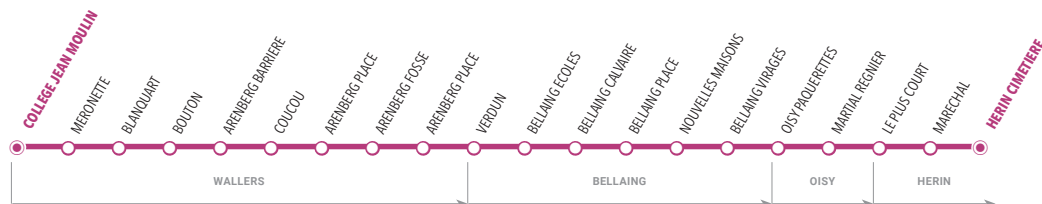

Collège Jean Moulin - Wallers

Je vais en cours

	LàV	LàV
HAVELUY	GRANDS CHAMPS	07:45 07:45
	COQUELICOTS	07:45 07:45
	ARTHUR BRUNET	07:46 07:46
	FELIX FAURE	07:47 07:47
	DESCARPENTRY	07:49 07:49
	HAVELUY MAIRIE	07:50 07:50
	ANCIENNE GARE	07:50 07:50
WALLERS	EPI D' OR	07:54 07:54
	COLLEGE JEAN MOULIN	07:58 07:58

Je sors de cours

	Me	LMJV	LMJV
WALLERS	COLLEGE JEAN MOULIN	12:25	17:10 17:10
	EPI D' OR	12:27	17:12 17:12
HAVELUY	ANCIENNE GARE	12:30	17:16 17:16
	HAVELUY MAIRIE	12:32	17:18 17:18
	DESCARPENTRY	12:33	17:18 17:18
	FELIX FAURE	12:35	17:20 17:20
	ARTHUR BRUNET	12:36	17:21 17:21
	COQUELICOTS	12:38	17:22 17:22
	GRANDS CHAMPS	12:39	17:23 17:23

Cet établissement est également desservi par la ligne 110 veuillez voir

Collège Jean Moulin - Wallers

Je vais en cours

Cet établissement est également desservi par la ligne 110, veuillez vous reporter à la fiche horaires