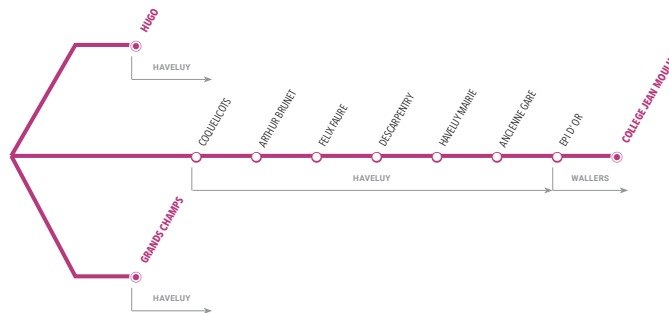

Collège Jean Moulin - Wallers

Je vais en cours

	LàV	LàV
HAVELUY	GRANDS CHAMPS	07:45 07:45
	COQUELICOTS	07:45 07:45
	ARTHUR BRUNET	07:46 07:46
	FELIX FAURE	07:47 07:47
	DESCARPENTRY	07:49 07:49
	HAVELUY MAIRIE	07:50 07:50
	ANCIENNE GARE	07:50 07:50
WALLERS	EPI D' OR	07:54 07:54
	COLLEGE JEAN MOULIN	07:58 07:58

Je sors de cours

	Me	LMJV	LMJV
WALLERS	COLLEGE JEAN MOULIN	12:25	17:10 17:10
	EPI D' OR	12:27	17:12 17:12
HAVELUY	ANCIENNE GARE	12:30	17:16 17:16
	HAVELUY MAIRIE	12:32	17:18 17:18
	DESCARPENTRY	12:33	17:18 17:18
	FELIX FAURE	12:35	17:20 17:20
	ARTHUR BRUNET	12:36	17:21 17:21
	COQUELICOTS	12:38	17:22 17:22
	GRANDS CHAMPS	12:39	17:23 17:23

Cet établissement est également desservi par la ligne 110 veuillez voir

Collège Jean Moulin - Wallers

Je vais en cours

Cet établissement est également desservi par la ligne 110, veuillez vous reporter à la fiche horaires