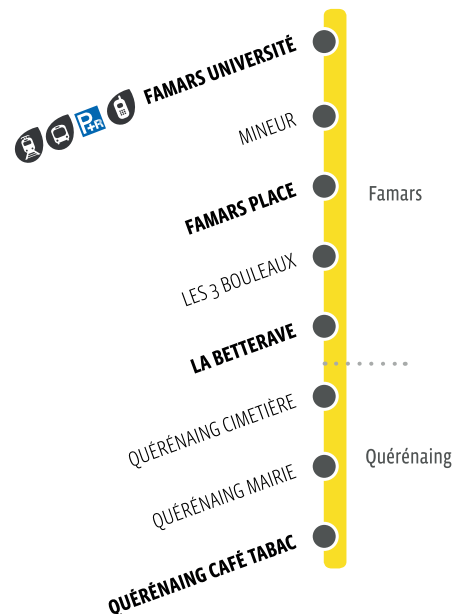

SOLESMES	08:18	12:25	13:53	16:13	17:52	19:03

Commune située en dehors du ressort territorial de Transvilles.

Tout voyage réalisé en dehors du ressort territorial de Transvilles sur cette ligne est de la responsabilité de la société qui assure le service.

823 HORAIRES DU SAMEDI SCOLAIRE

FAMARS UNIVERSITÉ	07:27	11:47	17:06	18:17
FAMARS PLACE	07:36	11:51	17:10	18:21
LA BETTERAVE	07:41	11:56	17:15	18:26
QUÉRÉNAING CAFÉ TABAC	07:45	12:00	17:19	18:30

SOLESMES	08:18	12:25	17:52	19:03

Commune située en dehors du ressort territorial de Transvilles.

Tout voyage réalisé en dehors du ressort territorial de Transvilles sur cette ligne est de la responsabilité de la société qui assure le service.

823 DU LUNDI AU SAMEDI VACANCES SCOLAIRES

			w		
FAMARS UNIVERSITÉ	07:27	11:47	13:07	17:06	18:17
FAMARS PLACE	07:36	11:51	13:11	17:10	18:21
LA BETTERAVE	07:41	11:56	13:16	17:15	18:26
QUÉRÉNAING CAFÉ TABAC	07:45	12:00	13:20	17:19	18:30

SOLESMES	08:18	12:25	13:53	17:52	19:03

w Du lundi au vendredi.

Commune située en dehors du ressort territorial de Transvilles.

Tout voyage réalisé en dehors du ressort territorial de Transvilles sur cette ligne est de la responsabilité de la société qui assure le service.

**Ne circule pas le 1er mai, les dimanches
et les jours fériés**

Horaires donnés à titre indicatif, susceptibles d'évoluer en fonction des conditions de circulation.

LÉGENDE

Infos Transvilles

CLIENTS

Ayez le bon réflexe :
validez à chaque montée

Billets ou cartes, abonnés ou non abonnés, la validation est obligatoire à chaque montée, même en correspondance.

Attention !

Un titre non validé, vous expose à une amende.

SALARIÉS

Bénéficiez
de la prime Transport !

Vous utilisez ou souhaitez utiliser les transports en commun pour vous rendre au travail ? Sachez que votre employeur prend en charge au minimum **50% de votre abonnement.**

Rapprochez-vous de votre employeur pour connaître les conditions d'attribution de la Prime Transport dans votre entreprise.

50%
Remboursés

SCOLAIRE

Pendant les vacances
scolaires, les horaires
changent !

Pour connaître les horaires de vos lignes pendant les vacances scolaires, rendez-vous sur www.transvilles.com

Acheter son titre

Agences commerciales
(information, conseil et vente)

- Valenciennes - Place du Hainaut
  Lignes T1/T2 - Station « Hôtel de ville »
  du lundi au vendredi de 9h à 18h
  Samedi de 9h à 17h
- Denain - Espace Villars
  Ligne T1 - Station « Espace Villars »
  du lundi au vendredi de 9h à 18h
  1er et dernier samedi du mois de 9h à 13h

Commerçants / Partenaires

Les titres de transport Transvilles sont disponibles dans les points de vente sur tout notre réseau (bureau de tabac, presse...).

Liste disponible sur www.transvilles.com

Nous contacter

Allô Transvilles
03 27 14 52 52

www.transvilles.com

@TransvillesInfo

www.facebook.com/transvilles

contact@transvilles.com