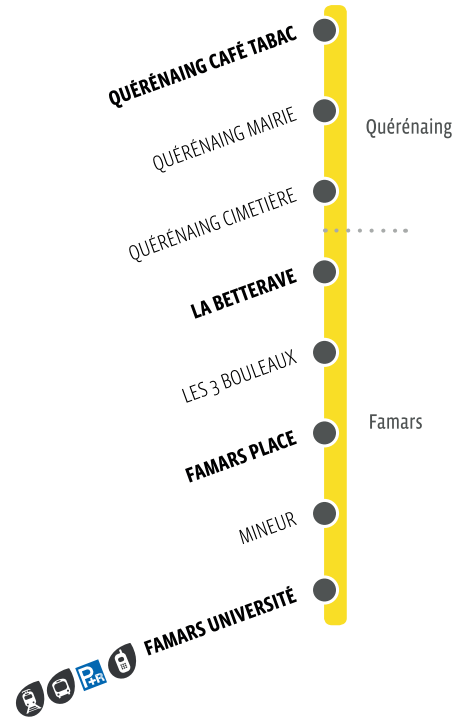

Laissez la priorité

aux personnes à mobilité réduite et facilitez-leur l'accès aux places qui leur sont réservées.

823

PLAN DE LIGNE

Quérénaing Famars

823 HORAIRES DU LUNDI AU VENDREDI SCOLAIRES

SOLESMES	06:22	07:02	08:32	10:52	12:42	17:10	18:02
QUÉRÉNAING CAFÉ TABAC	06:58	07:38	09:08	11:18	13:18	17:46	18:38
LA BETTERAVE	07:02	07:42	09:12	11:22	13:22	17:50	18:42
FAMARS PLACE	07:06	07:46	09:16	11:26	13:26	17:54	18:46
FAMARS UNIVERSITÉ	07:10	07:50	09:19	11:30	13:30	17:58	18:50

Commune située en dehors du ressort territorial de Transvilles.
Tout voyage réalisé en dehors du ressort territorial de Transvilles sur cette ligne est de la responsabilité de la société qui assure le service.