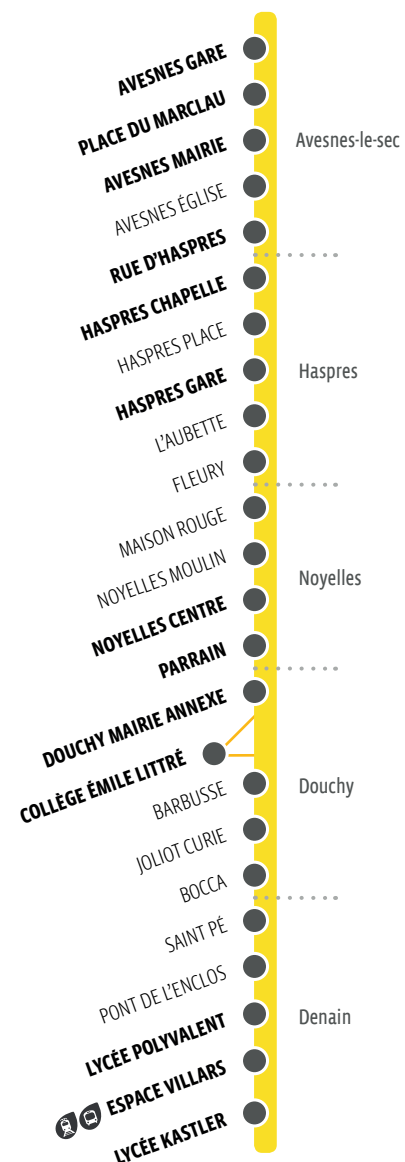

Allô Transvilles
03 27 14 52 52

www.transvilles.com

@TransvillesInfo

www.facebook.com/transvilles

contact@transvilles.com

SIMOUV

824

PLAN DE LIGNE

Avesnes le Sec Denain

824 HORAIRES DU LUNDI AU VENDREDI SCOLAIRES

AVESNES LES AUBERT PLACE DE L'ÉGLISE	...	06:40	13:20	...	18:15
VILLERS EN CAUCHIES CENTRE	...	06:52	13:32	...	18:27

AVESNES GARE	...	06:54	13:34	...	18:29
PLACE DU MARCLAU	06:30	06:55	08:15	10:15	13:35	17:38	18:30
AVESNES MAIRIE	06:31	06:56	...	10:16	13:36	17:39	18:31
RUE D'HASPRES	06:33	06:58	...	10:18	13:38	17:41	18:33
HASPRES CHAPELLE	06:37	07:02	08:22	10:22	13:42	17:45	18:37
HASPRES GARE	06:39	07:04	08:24	10:24	13:45	17:47	18:40
NOYELLES CENTRE	06:48	07:12	08:32	10:32	13:54	17:55	18:49
PARRAIN	06:49	07:13	08:33	10:33	13:55	17:56	18:50
DOUCHY MAIRIE ANNEXE	06:52	07:16	08:36	10:36	13:58	17:59	18:53
COLLÈGE ÉMILE LITTRÉ	...	07:20	08:40
LYCÉE POLYVALENT	07:04	07:30	08:51	10:48	14:12	18:11	19:07
ESPACE VILLARS	07:06	07:32	08:53	10:50	14:15	18:14	19:10
LYCÉES KASTLER	...	07:38	08:57