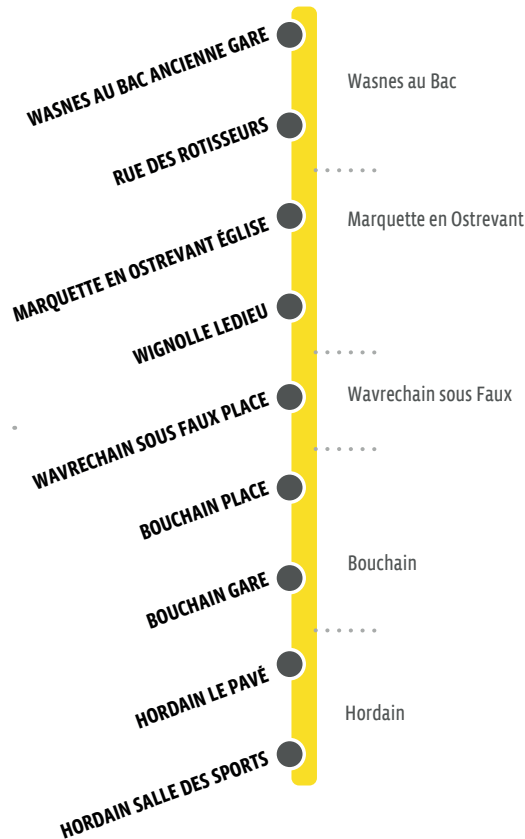

CAMBRAI station bus 07:30 13:45

Commune située en dehors du ressort territorial de Transvilles.

Tout voyage réalisé en dehors du ressort territorial de Transvilles sur cette ligne est de la responsabilité de la société qui assure le service.

827

Hordain Bouchain

Wavrechain sous Faux
Marquette en Ostrevant

Wasnes au Bac

SIMOUV

Transvilles

827 HORAIRES DU LUNDI AU VENDREDI SCOLAIRES

| | | m | m | | | |
|--------------------------------|-------|-------|-------|-------|-------|-------|
| CAMBRAI station bus | 12:35 | 13:10 | 13:15 | 16:10 | 17:10 | 18:20 |
| WASNES AU BAC ANC. GARE | 12:53 | 13:28 | 13:33 | 16:28 | 17:28 | 18:38 |
| RUE DES ROTISSEURS | 12:55 | 13:30 | 13:35 | 16:30 | 17:30 | 18:40 |
| MARQUETTE EN OST.EGLISE | 12:59 | 13:34 | 13:39 | 16:34 | 17:34 | 18:44 |
| WIGNOLLE LEDIEU | 13:02 | 13:37 | 13:42 | 16:37 | 17:37 | 18:47 |
| WAVRECHAIN\FAUX PLACE | 13:07 | ... | 13:47 | 16:42 | 17:42 | 18:52 |
| BOUCHAIN PLACE | 13:13 | 13:43 | 13:53 | 16:48 | 17:48 | 18:58 |
| BOUCHAIN GARE | 13:15 | 13:45 | 13:55 | 16:50 | 17:50 | 19:00 |
| HORDAIN LE PAVÉ | 13:20 | 13:50 | ... | 16:55 | 17:55 | 19:05 |
| HORDAIN S. DES SPORTS | 13:24 | 13:55 | ... | 17:00 | 18:00 | 19:10 |

Commune située en dehors du ressort territorial de Transvilles.

Tout voyage réalisé en dehors du ressort territorial de Transvilles sur cette ligne est de la responsabilité de la société qui assure le service.

m Seulement le mercredi

827 HORAIRES DU LUNDI AU SAMEDI VACANCES SCOLAIRES

| | | |
|--------------------------------|-------|-------|
| CAMBRAI station bus | 12:35 | 18:20 |
| WASNES AU BAC ANC. GARE | 12:53 | 18:38 |
| RUE DES ROTISSEURS | 12:55 | 18:40 |
| MARQUETTE EN OST.EGLISE | 12:59 | 18:44 |
| WIGNOLLE LEDIEU | 13:02 | 18:47 |
| WAVRECHAIN\FAUX PLACE | 13:07 | 18:52 |
| BOUCHAIN PLACE | 13:13 | 18:58 |
| BOUCHAIN GARE | 13:15 | 19:00 |
| HORDAIN LE PAVÉ | 13:20 | 19:05 |
| HORDAIN S. DES SPORTS | 13:24 | 19:10 |