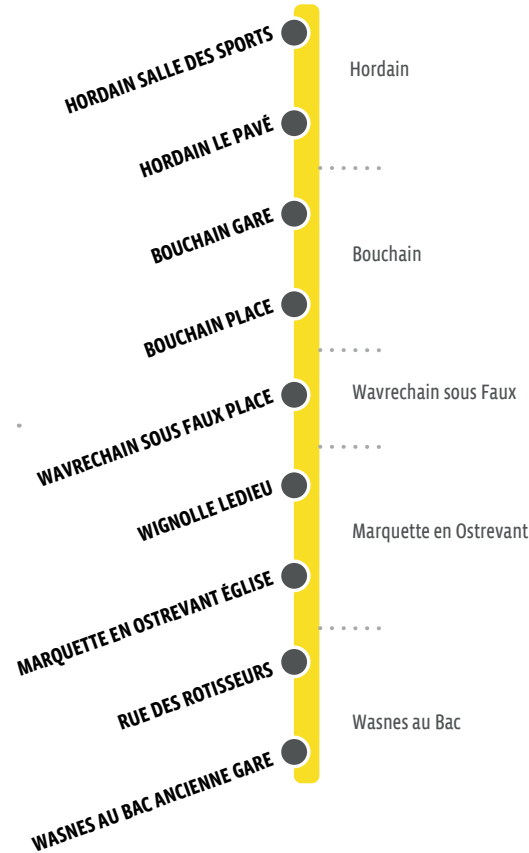

Bien voyager

Voici quelques conseils pour bien voyager sur nos lignes

Tenez-vous aux barres et poignées

Afin d'éviter toute chute, tenez-vous aux barres et poignées à votre disposition dans les véhicules.

Laissez la priorité aux personnes qui descendent

Par courtoisie et par facilité d'accès, laissez d'abord sortir les passagers avant de monter à bord des véhicules

Interdiction de fumer et vapoter

Les véhicules étant un espace public, il est rappelé que **la loi interdit de fumer ou de vapoter pour la santé**

Vélos et trottinettes

Les vélos sont acceptés dans le tram uniquement et en heures creuses. Les trottinettes doivent être repliées dans tous les véhicules.

Les animaux sont interdits

Les chiens ne sont pas admis sauf les chiens de non-voyants. Les petits animaux sont tolérés enfermés dans un panier.

Laissez la priorité

aux personnes à mobilité réduite et facilitez-leur l'accès aux places qui leur sont réservées.

827

PLAN DE LIGNE

Hordain Wasnes au Bac

827 HORAIRES DU LUNDI AU VENDREDI SCOLAIRES

HORDAIN S. DES SPORTS	06:40	...	07:55	08:30	12:55
HORDAIN LE PAVÉ	06:45	...	08:00	08:35	13:00
BOUCHAIN GARE	06:50	06:50	08:05	08:40	13:05
BOUCHAIN PLACE	06:52	06:52	08:07	08:42	13:07
WAVRECHAIN\FAUX PLACE	06:58	...	...	...	13:13
WIGNOLLE LEDIEU	07:03	07:03	08:13	08:48	13:18
MARQUETTE EN OST.EGLISE	07:06	07:06	08:16	08:51	13:21
RUE DES ROTISSEURS	07:10	07:10	08:20	08:55	13:25
WASNES AU BAC ANC. GARE	07:12	07:12	08:22	08:57	13:27

CAMBRAI station bus 07:30 07:30 08:40 09:15 13:45

Commune située en dehors du ressort territorial de Transvilles.

Tout voyage réalisé en dehors du ressort territorial de Transvilles sur cette ligne est de la responsabilité de la société qui assure le service.

827 HORAIRES DU LUNDI AU SAMEDI VACANCES SCOLAIRES

HORDAIN S. DES SPORTS	06:40	12:55
HORDAIN LE PAVÉ	06:45	13:00
BOUCHAIN GARE	06:50	13:05
BOUCHAIN PLACE	06:52	13:07
WAVRECHAIN\FAUX PLACE	06:58	13:13
WIGNOLLE LEDIEU	07:03	13:18
MARQUETTE EN OST.EGLISE	07:06	13:21
RUE DES ROTISSEURS	07:10	13:25
WASNES AU BAC ANC. GARE	07:12	13:27

CAMBRAI station bus 07:30 13:45

Commune située en dehors du ressort territorial de Transvilles.

Tout voyage réalisé en dehors du ressort territorial de Transvilles sur cette ligne est de la responsabilité de la société qui assure le service.

Ne circule pas le 1er mai, les dimanches et les jours fériés

Horaires donnés à titre indicatif, susceptibles d'évoluer en fonction des conditions de circulation.

HORAIRES VALABLES DU 01/09/2023 AU 31/08/2024

827

Hordain Bouchain

Wavrechain sous Faux
Marquette en Ostrevant

Wasnes au Bac

SIMOUV

Transvilles