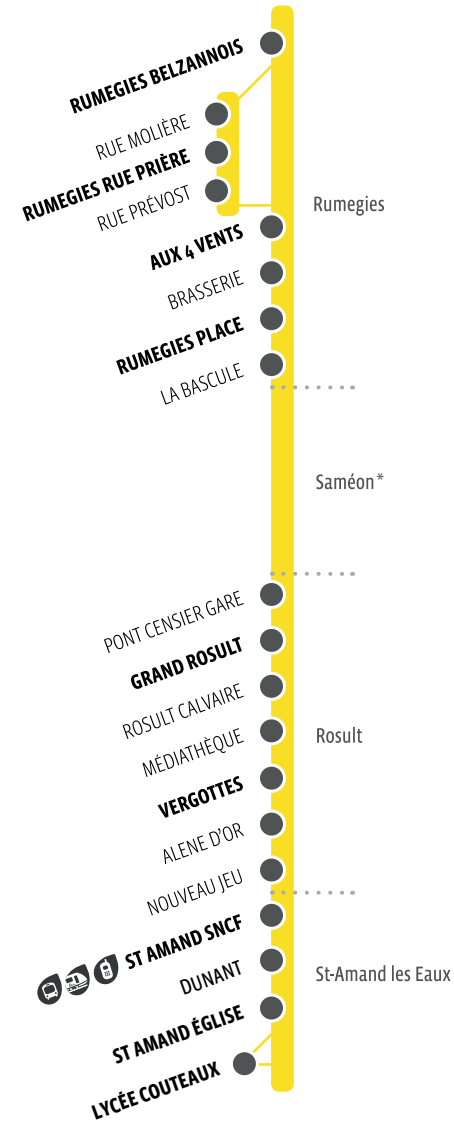

Bien voyager

Voici quelques conseils pour bien voyager sur nos lignes

Tenez-vous aux barres et poignées

Afin d'éviter toute chute, tenez-vous aux barres et poignées à votre disposition dans les véhicules.

Vélos et trottinettes

Les vélos sont acceptés dans le tram uniquement et en heures creuses. Les trottinettes doivent être repliées dans tous les véhicules.

Les animaux sont interdits

Les chiens ne sont pas admis sauf les chiens de non-voyants. Les petits animaux sont tolérés enfermés dans un panier.

Laissez la priorité

aux personnes à mobilité réduite et facilitez-leur l'accès aux places qui leur sont réservées.

872

PLAN DE LIGNE

Rumegies St Amand

LÉGENDE

872 HORAIRES DU LUNDI AU VENDREDI SCOLAIRES

			course à réserver	course à réserver
MOUCHIN PLACE	06:47	07:52
SAMÉON MAIRIE	07:18	08:23
RUMEGIES BELZANNOIS	06:57	08:02	10:45	14:45
RUMEGIES RUE PRIÈRE	07:04	08:09	10:52	14:52
AUX 4 VENTS	07:07	08:12	10:55	14:55
RUMEGIES PLACE	07:12	08:17	11:00	15:00
GRAND ROSULT	07:27	08:32	11:15	15:15
VERGOTTES	07:32	08:37	11:20	15:20
ST AMAND SNCF	07:42	08:47	11:30	15:30
ST AMAND ÉGLISE	07:45	08:50	11:33	15:33
LYCÉE COUTEAUX	07:48	08:53