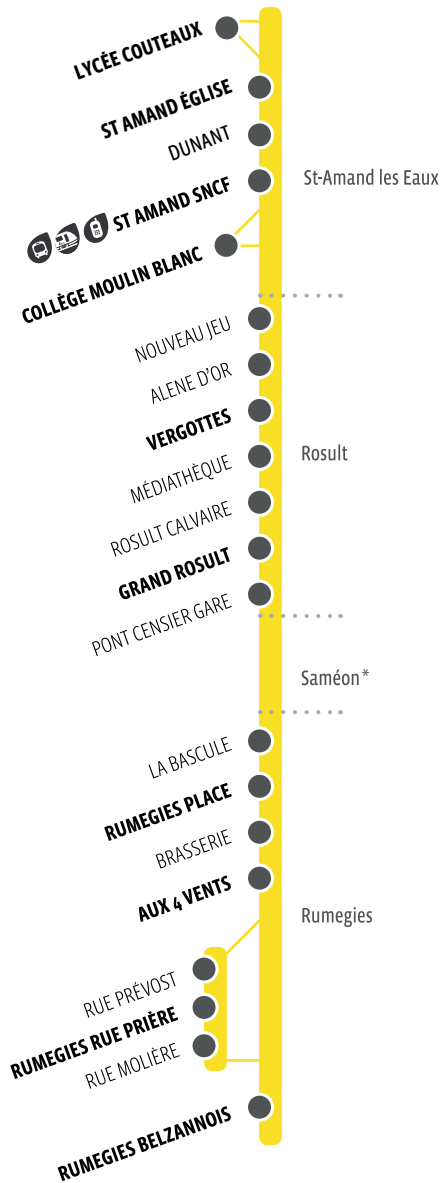

LÉGENDE

872 HORAIRES DU LUNDI AU VENDREDI SCOLAIRES

	course à réserver	m	course à réserver	a	a	m
LYCÉE COUTEAUX	.....	12:10	.....	...	17:45	...
ST AMAND ÉGLISE	10:57	12:15	14:57	16:30	17:50	17:50
ST AMAND SNCF	11:00	12:18	15:00	16:35	17:57	17:57
COLLÈGE MOULIN BLANC	.....	...	.....	16:40⁽¹⁾	...	...
VERGOTTES	11:09	12:27	15:09	16:49	18:05	18:05
GRAND ROSULT	11:14	12:32	15:14	16:54	18:10	18:10
RUMEGIES PLACE	11:27	12:45	15:27	17:07	18:24	18:24
AUX 4 VENTS	11:29	12:47	15:29	17:09	18:26	18:26
RUMEGIES RUE PRIÈRE	11:33	12:51	15:33	...	18:30	...
RUMEGIES BELZANNOIS	11:39	12:57	15:39	17:10	18:36	18:27

SAMÉON MAIRIE	.....	12:40	.....	17:02	18:19	18:19
MOUCHIN PLACE	.....	13:05	.....	17:18	18:44	18:35

* Communes situées en dehors du ressort territorial de Transvilles.

Tout voyage réalisé en dehors du ressort territorial de Transvilles sur cette ligne est de la responsabilité de la société qui assure le service.

872 HORAIRES DU SAMEDI SCOLAIRE

	course à réserver	course à réserver
ST AMAND ÉGLISE	10:53	14:53
ST AMAND SNCF	11:00	15:00
VERGOTTES	11:09	15:09
GRAND ROSULT	11:14	15:14
RUMEGIES PLACE	11:27	15:27
AUX 4 VENTS	11:29	15:29
RUMEGIES RUE PRIÈRE	11:33	15:33
RUMEGIES BELZANNOIS	11:39	15:39

SAMÉON MAIRIE	.....	.....
MOUCHIN PLACE	.....	.....

* Communes situées en dehors du ressort territorial de Transvilles.

Tout voyage réalisé en dehors du ressort territorial de Transvilles sur cette ligne est de la responsabilité de la société qui assure le service.

872 HORAIRES DU LUNDI AU SAMEDI VACANCES SCOLAIRES

	course à réserver	course à réserver	w
ST AMAND ÉGLISE	10:53	14:53	17:50
ST AMAND SNCF	11:00	15:00	17:57
VERGOTTES	11:09	15:09	18:05
GRAND ROSULT	11:14	15:14	18:10
RUMEGIES PLACE	11:27	15:27	18:24
AUX 4 VENTS	11:29	15:29	18:26
RUMEGIES RUE PRIÈRE	11:33	15:33	...
RUMEGIES BELZANNOIS	11:39	15:39	18:27

SAMÉON MAIRIE	.....	.....	18:19
MOUCHIN PLACE	.....	.....	18:35

* Communes situées en dehors du ressort territorial de Transvilles.

Tout voyage réalisé en dehors du ressort territorial de Transvilles sur cette ligne est de la responsabilité de la société qui assure le service.

☎ Courses virtuelles sur réservation.

v Seulement le vendredi.

w Du lundi au vendredi.

a Les lundis, mardis, jeudis et vendredis

m Seulement le mercredi.

v Seulement le vendredi.

(1) Prise en charge sur le parking de l'Établissement

☎ Courses virtuelles sur réservation.

Courses virtuelles

sur réservation

Ce service fonctionne uniquement sur réservation, aux horaires indiqués. Il est ouvert à toutes les personnes munies d'un titre Transvilles hors titres scolaires subventionnés.

Pour plus de renseignements et réservation :

☎ 03 27 14 52 52

☎ Courses virtuelles sur réservation.

Ne circule pas le 1er mai, les dimanches et les jours fériés

Horaires donnés à titre indicatif, susceptibles d'évoluer en fonction des conditions de circulation.

☎ Courses virtuelles sur réservation.

v Seulement le vendredi.

w Du lundi au vendredi.

Infos Transvilles

CLIENTS