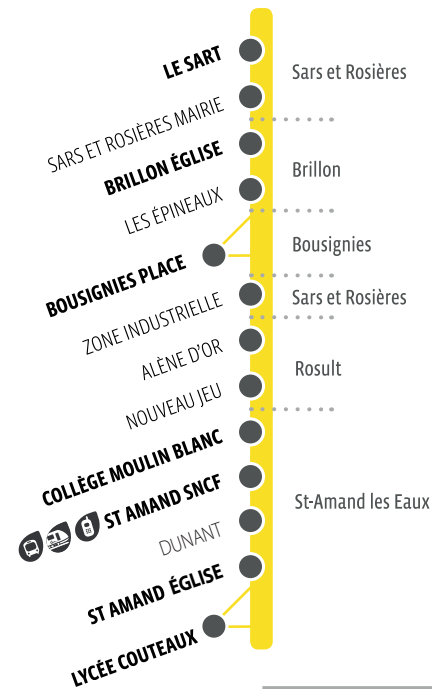

Acheter son titre

Agences commerciales (information, conseil et vente)

- **Valenciennes - Place du Hainaut**
  Lignes T1/T2 - Station « Hôtel de ville »
  du lundi au vendredi de 9h à 18h
  Samedi de 9h à 17h
- **Denain - Espace Villars**
  Ligne T1 - Station « Espace Villars »
  du lundi au vendredi de 9h à 18h
  1er et dernier samedi du mois de 9h à 13h

Commerçants / Partenaires

Les titres de transport Transvilles sont disponibles dans les points de vente sur tout notre réseau (bureau de tabac, presse...).

Liste disponible sur www.transvilles.com

Nous contacter

Allô Transvilles
03 27 14 52 52

www.transvilles.com

@TransvillesInfo

www.facebook.com/transvilles

contact@transvilles.com

SIMOUV

874

PLAN DE LIGNE

Sars et Rosières St Amand

LÉGENDE

Courses virtuelles

sur réservation

Ce service fonctionne uniquement sur réservation, aux horaires indiqués. Il est ouvert à toutes les personnes munies d'un titre Transvilles hors titres scolaires subventionnés.

Pour plus de renseignements et réservation :

03 27 14 52 52

Ne circule pas le 1er mai, les dimanches et les jours fériés

Horaires donnés à titre indicatif, susceptibles d'évoluer en fonction des conditions de circulation.

874 HORAIRES DU LUNDI AU VENDREDI SCOLAIRES

		course à réserver	m	course à réserver	
ORCHIES SNCF	07:55	.....	13:10	.....	17:15
BEUVRY LA FORÊT Mairie	08:13	.....	13:23	.....	17:28
LE SART	08:19	11:09	13:29	15:09	17:34
BRILLON ÉGLISE	08:23	11:13	13:33	15:13	17:39
BOUSIGNIES PLACE	08:27	11:17	13:37	15:17	17:43
COLLÈGE MOULIN BLANC	08:38*	11:28	13:48	15:28	17:53*
ST AMAND SNCF	08:40	11:30	13:50	15:30	17:55
ST AMAND EGLISE	08:43	11:33	13:53	15:33	...
LYCEE COUTEAUX	08:46	.....	...	.....	18:01

m Seulement le mercredi * Parking Etablissement scolaire

Courses virtuelles sur réservation.

874 HORAIRES DU SAMEDI SCOLAIRE

		course à réserver	course à réserver	
ORCHIES SNCF	08:00	.....	.....	17:15
BEUVRY LA FORÊT Mairie	08:13	.....	.....	17:28
LE SART	08:19	11:09	15:09	17:34
BRILLON ÉGLISE	08:23	11:13	15:13	17:39
BOUSIGNIES PLACE	08:27	11:17	15:17	17:43
COLLÈGE MOULIN BLANC	08:38	11:28	15:28	17:53*
ST AMAND SNCF	08:40	11:30	15:30	17:55
ST AMAND EGLISE	08:43	11:33	15:33	...
LYCEE COUTEAUX	...	.....	.....	18:01

Courses virtuelles sur réservation. * Parking Etablissement scolaire

874 DU LUNDI AU SAMEDI VACANCES SCOLAIRES

		course à réserver	course à réserver	
ORCHIES SNCF	08:00	.....	.....	17:15
BEUVRY LA FORÊT Mairie	08:13	.....	.....	17:28
LE SART	08:19	11:09	15:09	17:34
BRILLON ÉGLISE	08:23	11:13	15:13	17:39
BOUSIGNIES PLACE	08:27	11:17	15:17	17:43
COLLÈGE MOULIN BLANC	08:38	11:28	15:28	17:53*
ST AMAND SNCF	08:40	11:30	15:30	17:55
ST AMAND EGLISE	08:43	11:33	15:33	...
LYCEE COUTEAUX	...	.....	.....	18:01

Communes situées en dehors du ressort territorial de Transvilles. Tout voyage réalisé en dehors du ressort territorial de Transvilles sur cette ligne est de la responsabilité de la société qui assure le service.

* Parking Etablissement scolaire Courses virtuelles sur réservation.