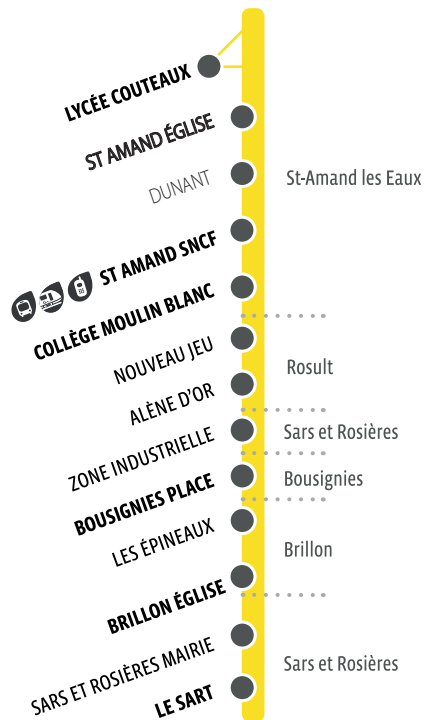

* Parking Etablissement scolaire Courses virtuelles sur réservation.

HORAIRES VALABLES DU 01/09/2023 AU 31/08/2024

874

St Amand
Rosult
Sars et Rosières
Bousignies
Brillon
Sars et Rosières

SIMOUV

Courses virtuelles