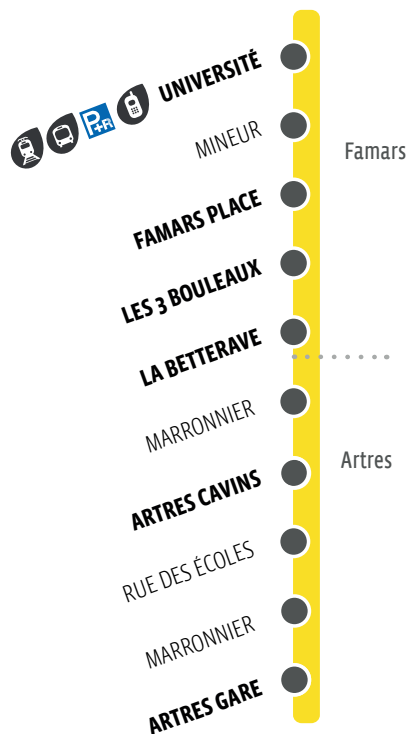

971 HORAIRES DU LUNDI AU SAMEDI VACANCES SCOLAIRES

LE QUESNOY gare	06:15
ARTRES GARE	06:53
ARTRES CAVINS	06:56
LA BETTERAVE	07:00
LES 3 BOULEAUX	07:02
FAMARS PLACE	07:04
UNIVERSITÉ	07:08

Commune située en dehors du ressort territorial de Transvilles.
Tout voyage réalisé en dehors du ressort territorial de Transvilles sur cette ligne est de la responsabilité de la société qui assure le service.

Ne circule pas le 1^{er} mai, les dimanches et les jours fériés

Horaires donnés à titre indicatif, susceptibles d'évoluer en fonction des conditions de circulation.

HORAIRES VALABLES DU 01/09/2023 AU 31/08/2024

971

Famars Artres

SIMOUV

971 HORAIRES DU LUNDI AU VENDREDI SCOLAIRES

UNIVERSITÉ	07:15	13:30	18:00
FAMARS PLACE	07:18	13:33	18:03
LES 3 BOULEAUX	07:20	13:35	18:05
LA BETTERAVE	07:22	13:37	18:07
ARTRES CAVINS	07:27	13:42	18:12
ARTRES GARE	07:30	13:45	18:15

LE QUESNOY gare	07:52	14:19	18:43
-----------------	-------	-------	-------

Commune située en dehors du ressort territorial de Transvilles.
Tout voyage réalisé en dehors du ressort territorial de Transvilles sur cette ligne est de la responsabilité de la société qui assure le service.