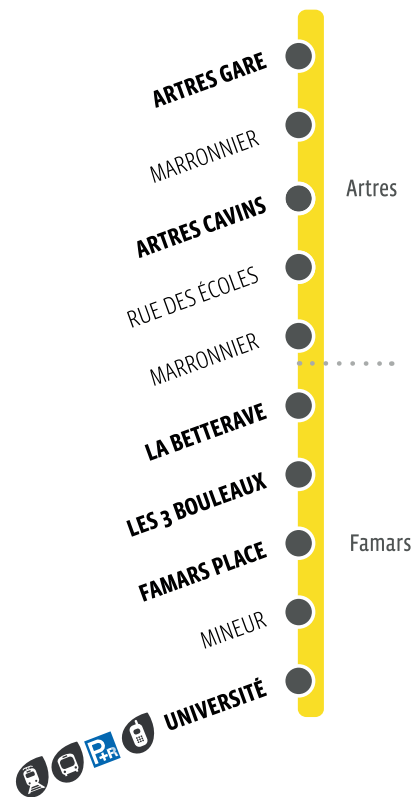

Acheter son titre

Agences commerciales
(information, conseil et vente)

- **Valenciennes - Place du Hainaut**
Lignes T1/T2 - Station « Hôtel de ville »
du lundi au vendredi de 9h à 18h
Samedi de 9h à 17h
- **Denain - Espace Villars**
Ligne T1 - Station « Espace Villars »
du lundi au vendredi de 9h à 18h
1^{er} et dernier samedi du mois de 9h à 13h

Allô Transvilles
03 27 14 52 52

- www.transvilles.com
- [@TransvillesInfo](https://twitter.com/TransvillesInfo)
- www.facebook.com/transvilles
- contact@transvilles.com

SIMOUV

971

PLAN DE LIGNE

Artres Famars

971 HORAIRES DU LUNDI AU VENDREDI SCOLAIRES

	m				
LE QUESNOY gare	06:15	12:30	16:10	17:00	18:05
ARTRES GARE	06:53	13:12	16:53	17:41	18:46
ARTRES CAVINS	06:56	13:15	16:56	17:44	18:49
LA BETTERAVE	07:00	13:19	17:00	17:48	18:53
LES 3 BOULEAUX	07:02	13:21	17:02	17:50	18:55
FAMARS PLACE	07:04	13:23	17:04	17:52	18:57
UNIVERSITÉ	07:08	13:27	17:08	17:56	19:01

Commune située en dehors du ressort territorial de Transvilles.
Tout voyage réalisé en dehors du ressort territorial de Transvilles sur cette ligne est de la responsabilité de la société qui assure le service.