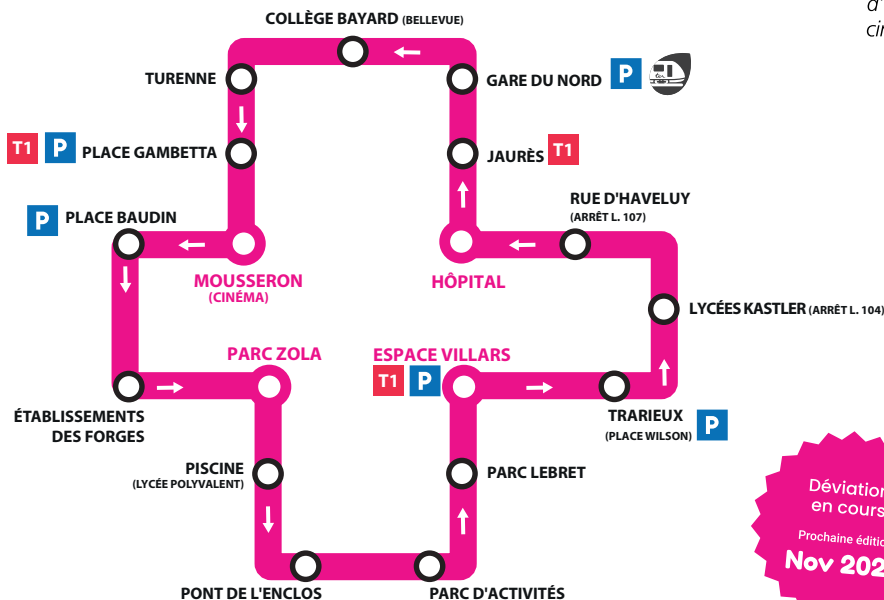

Horaires donnés à titre indicatif, susceptibles
d'évoluer en fonction des conditions de
circulation.

Déviation
en cours
Prochaine édition
Nov 2023

HORAIRES DU LUNDI AU SAMEDI

ESPACE VILLARS	09:00	09:45	10:30	11:15	12:00	12:45	13:30	14:15	15:00	15:45	16:30	17:15	18:00
TRARIEUX (PLACE WILSON)	09:02	09:47	10:32	11:17	12:02	12:47	13:32	14:17	15:02	15:47	16:32	17:17	18:02
LYCÉES KASTLER	09:05	09:50	10:35	11:20	12:05	12:50	13:35	14:20	15:05	15:50	16:35	17:20	18:05
RUE D'HAVELUY	09:06	09:51	10:36	11:21	12:06	12:51	13:36	14:21	15:06	15:51	16:36	17:21	18:06
HÔPITAL	09:08	09:53	10:38	11:23	12:08	12:53	13:38	14:23	15:08	15:53	16:38	17:23	18:08
Jaurès	09:09	09:54	10:39	11:24	12:09	12:54	13:39	14:24	15:09	15:54	16:39	17:24	18:09
GARE DU NORD	09:11	09:56	10:41	11:26	12:11	12:56	13:41	14:26	15:11	15:56	16:41	17:26	18:11
COLLÈGE BAYARD (BELLEVUE)	09:12	09:57	10:42	11:27	12:12	12:57	13:42	14:27	15:12	15:57	16:42	17:27	18:12
TURENNE	09:15	10:00	10:45	11:30	12:15	13:00	13:45	14:30	15:15	16:00	16:45	17:30	18:15
PLACE GAMBETTA	09:17	10:02	10:47	11:32	12:17	13:02	13:47	14:32	15:17	16:02	16:47	17:32	18:17
MOUSSERON (CINÉMA)	09:18	10:03	10:48	11:33	12:18	13:03	13:48	14:33	15:18	16:03	16:48	17:33	18:18
PLACE BAUDIN	09:21	10:06	10:51	11:36	12:21	13:06	13:51	14:36	15:21	16:06	16:51	17:36	18:21
ÉTABLISSEMENT DES FORGES	09:23	10:08	10:53	11:38	12:23	13:08	13:53	14:38	15:23	16:08	16:53	17:38	18:23
PARC ZOLA	09:25	10:10	10:55	11:40	12:25	13:10	13:55	14:40	15:25	16:10	16:55	17:40	18:25
PISCINE (LYCÉE POLYVALENT)	09:26	10:11	10:56	11:41	12:26	13:11	13:56	14:41	15:26	16:11	16:56	17:41	18:26
PONT DE L'ENCLOS	09:27	10:12	10:57	11:42	12:27	13:12	13:57	14:42	15:27	16:12	16:57	17:42	18:27
PARC D'ACTIVITÉS	09:29	10:14	10:59	11:44	12:29	13:14	13:59	14:44	15:29	16:14	16:59	17:44	18:29
PARC LEBRET	09:32	10:17	11:02	11:47	12:32	13:17	14:02	14:47	15:32	16:17	17:02	17:47	18:32
ESPACE VILLARS	09:35	10:20	11:05	11:50	12:35	13:20	14:05	14:50	15:35	16:20	17:05	17:50	18:35