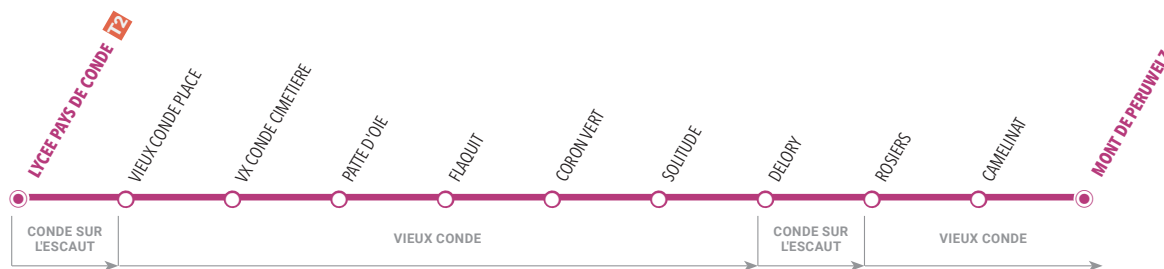

Tous les établissements du Pays de Condé

Je vais en cours

Le matin les établissements du Pays de Condé sont également desservis par la ligne 14, se reporter à la fiche horaire

Je sors de cours

		LMJV
CONDE SUR L'ESCAUT	LYCEE PAYS DE CONDE	17:40
	VIEUX CONDE PLACE	17:47
	VX CONDE CIMETIERE	17:47
	PATTE D'OIE	17:48
	FLAQUIT	17:50
	CORON VERT	17:52
	SOLITUDE	17:53
	DELORY	17:55
	ROSIERS	17:56
	CAMELINAT	17:57
VIEUX CONDE	MONT DE PERUWELZ	17:59

Le mercredi midi et le soir, les établissements du Pays de Condé sont également desservis par la ligne 14, se reporter à la fiche horaire