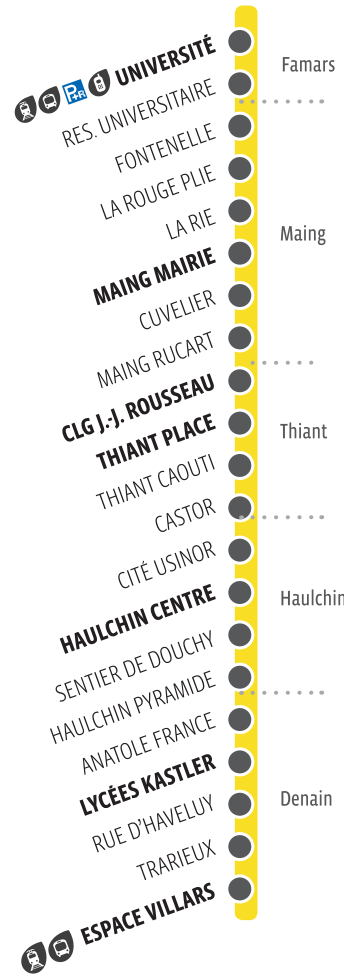

Bien voyager

Voici quelques conseils pour bien voyager sur nos lignes

Tenez-vous aux barres et poignées

Afin d'éviter toute chute, tenez-vous aux barres et poignées à votre disposition dans les véhicules.

Vélos et trottinettes

Les vélos sont acceptés dans le tram uniquement et en heures creuses. Les trottinettes doivent être repliées dans tous les véhicules.

Les animaux sont interdits

Les chiens ne sont pas admis sauf les chiens de non-voyants. Les petits animaux sont tolérés enfermés dans un panier.

Laissez la priorité

aux personnes à mobilité réduite et facilitez-leur l'accès aux places qui leur sont réservées.

104

PLAN DE LIGNE

Famars Denain

104 HORAIRES DU LUNDI AU VENDREDI SCOLAIRES

UNIVERSITÉ	05:43	07:08	08:02	09:44	11:13	12:04	13:06	14:36	15:21	16:22	17:21	18:25	19:15	20:05
MAING MAIRIE	05:54	07:20	08:14	09:55	11:24	12:15	13:17	14:47	15:32	16:34	17:33	18:37	19:26	20:16
CLG J.-J. ROUSSEAU	05:59	07:26	08:20	10:01	11:30	12:21	13:23	14:53	15:38	16:40	17:39	18:43	19:32	20:22
THIANT PLACE	06:01	07:28	08:22	10:03	11:32	12:23	13:25	14:55	15:40	16:42	17:41	18:45	19:34	20:24
HAULCHIN CENTRE	06:06	07:33	08:27	10:08	11:37	12:28	13:30	15:00	15:45	16:47	17:46	18:50	19:39	20:29
LYCÉES KASTLER	06:15	07:42	08:36	10:17	11:46	12:37	13:39	15:09	15:54	16:56	17:55	18:59	19:48	20:38
ESPACE VILLARS	06:20	07:48	08:42	10:23	11:52	12:43	13:45	15:15	16:00	17:02	18:01	19:05	19:54	20:44