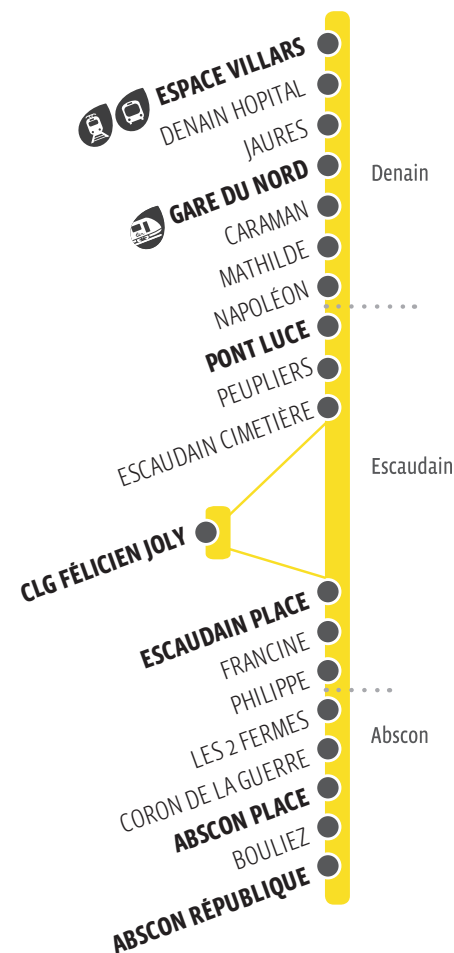

111

Denain
Escaudain

Abscon

SIMOUV

111 HORAIRES DU LUNDI AU VENDREDI SCOLAIRES

									m	a		
ESPACE VILLARS	06:42	07:47	08:53	11:15	12:28	13:47	15:05	16:18	17:22	17:22	18:30	19:31
GARE DU NORD	06:50	07:56	09:02	11:24	12:37	13:56	15:14	16:27	17:31	17:31	18:38	19:39
PONT LUCE	06:54	08:00	09:06	11:28	12:41	14:00	15:18	16:31	17:35	17:35	18:42	19:43
CLG FÉLICIEEN JOLY	17:41
ESCAUDAIN PLACE	06:58	08:04	09:10	11:32	12:45	14:04	15:22	16:35	17:39	17:44	18:46	19:47
ABSCON PLACE	07:06	08:12	09:18	11:40	12:53	14:12	15:30	16:43	17:47	17:52	18:54	19:55
ABSCON REPUBLIQUE	07:09	08:15	09:21	11:43	12:56	14:15	15:33	16:46	17:50	17:55	18:57	19:58

a Les lundis, mardis, jeudis et vendredis.

m Seulement le mercredi.

111 HORAIRES DU SAMEDI SCOLAIRE / LUNDI AU SAMEDI VACANCES SCOLAIRES

ESPACE VILLARS	06:50	12:26	17:26	18:31
GARE DU NORD	06:57	12:34	17:34	18:39
PONT LUCE	07:01	12:38	17:38	18:43
ESCAUDAIN PLACE	07:05	12:42	17:42	18:47
ABSCON PLACE	07:13	12:50	17:50	18:55
ABSCON REPUBLIQUE	07:16	12:53	17:53	18:58