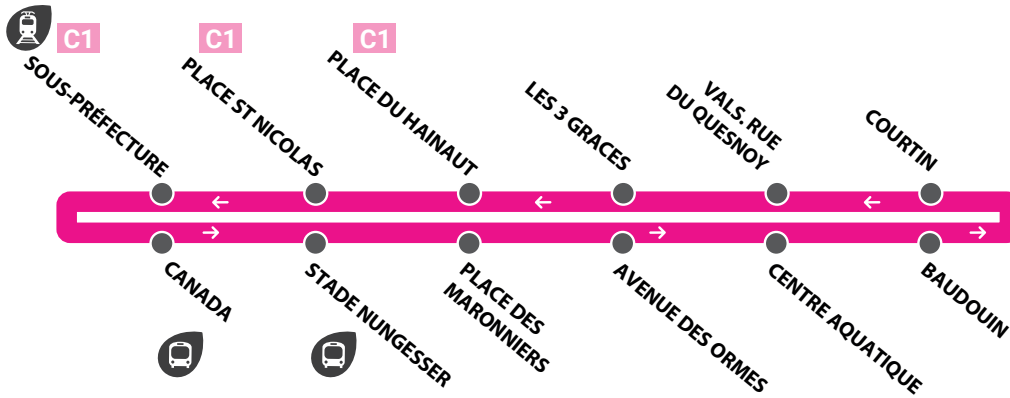

leCordon
La Navette Centre-Ville by Transvilles

Nouvelle
ligne

Place du Hainaut

Stade Nungesser

Avenue des Ormes

Centre Aquatique

Vals. rue du Quesnoy

Place du Hainaut

SIMOUV

C3

PLAN DE LIGNE

Place du Hainaut Centre Aquatique Place du Hainaut

C3

HORAIRES DU LUNDI AU SAMEDI

Toutes les heures à

PLACE DU HAINAUT	07:30	07:50	10	30	50	18:50	19:10	19:30
PLACE ST NICOLAS	07:31	07:51	11	31	51	18:51	19:11	19:31
SOUS PRÉFECTURE	07:34	07:54	14	34	54	18:54	19:14	19:34
CANADA	07:38	07:58	18	38	58	18:57	19:17	19:37
STADE NUNGESSER	07:40	08:00	20	40	00	18:59	19:19	19:39
PLACE DES MARONNIERS	07:41	08:01	21	41	01	19:00	19:20	19:40
AVENUE DES ORMES	07:42	08:02	22	42	02	19:01	19:21	19:41
CENTRE AQUATIQUE	07:44	08:04	24	44	04	19:03	19:23	19:43
BAUDOIN	07:46	08:06	26	46	06	19:05	19:25	19:45
COURTIN	07:47	08:07	27	47	07	19:06	19:26	19:46
VALS. RUE DU QUESNOY	07:49	08:09	29	49	09	19:08	19:28	19:48
LES 3 GRACES	07:50	08:10	30	50	10	19:09	19:29	19:49
PLACE DU HAINAUT	07:52	08:12	32	50	13	19:12	19:32	19:52