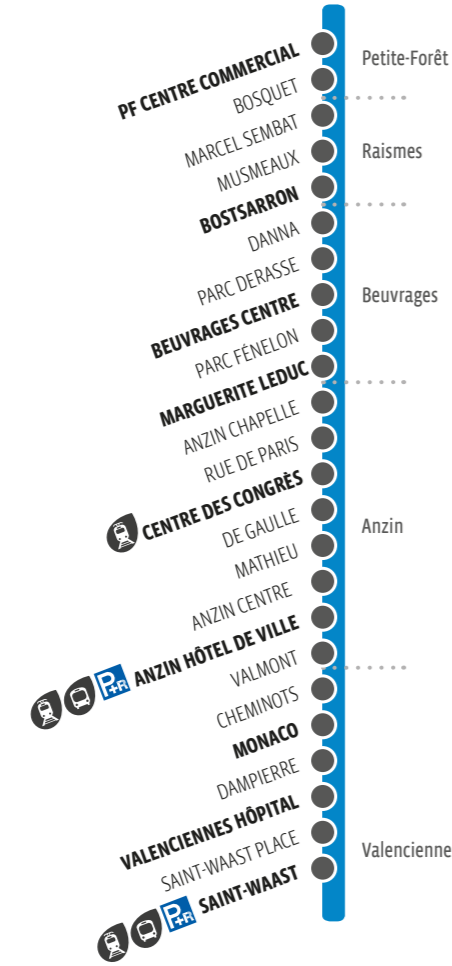

Laissez la priorité

aux personnes à mobilité réduite et facilitez-leur l'accès aux places qui leur sont réservées.

2

PLAN DE LIGNE

Petite-Forêt La Sentinelle

2 HORAIRES DU LUNDI AU VENDREDI SCOLAIRES	
PF CENTRE COMMERCIAL	06:14 06:40 07:00 07:22 07:38 07:59 08:18 08:47 09:17 09:46 10:11 10:47 11:15 12:00 12:20 12:47 13:17 13:47 14:16 14:46 15:16 15:40 16:26 16:45 17:03 17:26 17:44 18:16 18:48 19:15 19:54
BOSTSARRON	06:19 06:45 07:06 07:28 07:44 08:05 08:25 08:53 09:23 09:52 10:17 10:53 11:21 12:06 12:26 12:53 13:23 13:54 14:22 14:52 15:22 15:46 16:32 16:51 17:09 17:33 17:50 18:22 18:54 19:21 19:59
BEUVRAGES CENTRE	06:23 06:49 07:10 07:32 07:48 08:09 08:30 08:57 09:27 09:56 10:21 10:57 11:25 12:10 12:30 12:57 13:27 13:58 14:26 14:56 15:26 15:50 16:36 16:55 17:13 17:37 17:54 18:26 18:58 19:24 20:02
MARGUERITE LEDUC	06:25 06:51 07:12 07:35 07:50 08:11 08:32 08:59 09:29 09:58 10:23 10:59 11:27 12:12 12:32 12:59 13:29 14:00 14:28 14:58 15:28 15:52 16:38 16:57 17:15 17:39 17:56 18:28 19:00 19:26 20:04
CENTRE DES CONGRÈS	06:30 06:57 07:19 07:42 07:57 08:18 08:39 09:06 09:36 10:05 10:30 11:06 11:34 12:19 12:39 13:06 13:36 14:06 14:35 15:05 15:35 15:59 16:45 17:04 17:22 17:46 18:03 18:34 19:05 19:31 20:09
ANZIN HÔTEL DE VILLE	06:34 07:02 07:24 07:48 08:03 08:24 08:45 09:11 09:42 10:11 10:36 11:11 11:39 12:25 12:44 13:11 13:41 14:11 14:41 15:11 15:41 16:05 16:51 17:10 17:28 17:52 18:09 18:40 19:10 19:36 20:13
MONACO	06:38 07:06 07:28 07:52 08:07 08:28 08:50 09:15 09:46 10:15 10:40 11:15 11:43 12:29 12:48 13:15 13:46 14:15 14:45 15:15 15:46 16:11 16:57 17:15 17:33 17:57 18:13 18:44 19:14 19:40 20:17
VALENCIENNES HÔPITAL	06:39 07:07 07:30 07:54 08:09 08:30 08:52 09:17 09:48 10:17 10:42 11:17 11:45 12:31 12:50 13:17 13:48 14:17 14:47 15:17 15:48 16:14 17:00 17:18 17:35 17:59 18:15 18:46 19:15 19:41 20:18
SAINT-WAAST	06:42 07:10 07:33 07:58 08:13 08:34 08:56 09:21 09:52 10:21 10:46 11:21 11:49 12:35 12:54 13:21 13:52 14:21 14:51 15:21 15:52 16:18 17:04 17:23 17:39 18:03 18:19 18:49 19:18 19:44 20:21