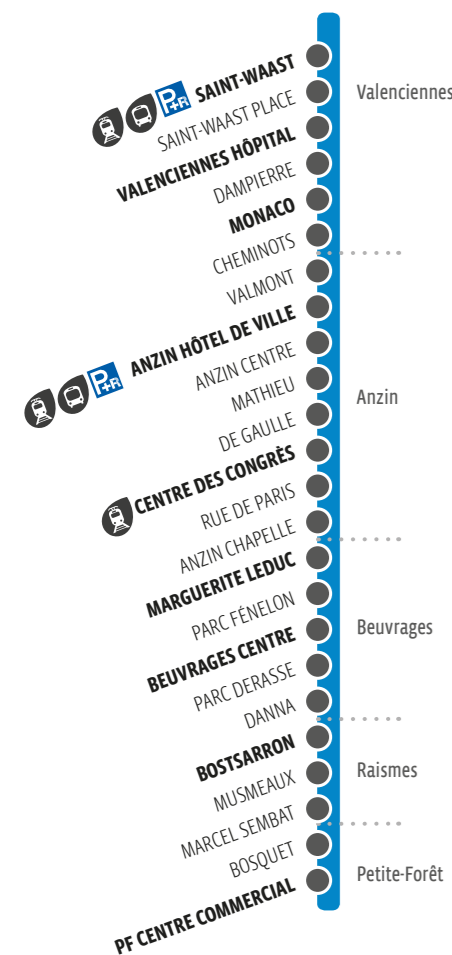

Petite-Forêt

SIMOUV

Transvilles

2 HORAIRES DU LUNDI AU VENDREDI SCOLAIRES	
SAINT-WAAST	06:04 06:26 07:01 07:24 07:38 08:04 08:24 09:01 09:24 09:58 10:28 10:53 11:29 11:54 12:24 12:59 13:28 13:58 14:29 14:58 15:28 15:58 16:27 16:47 17:09 17:34 17:54 18:11 18:54 19:23 19:46
VALENCIENNES HÔPITAL	06:06 06:29 07:04 07:27 07:41 08:07 08:27 09:04 09:27 10:01 10:31 10:56 11:32 11:57 12:27 13:02 13:31 14:01 14:32 15:01 15:31 16:01 16:30 16:50 17:13 17:38 17:57 18:14 18:57 19:26 19:49
MONACO	06:07 06:30 07:06 07:29 07:43 08:09 08:29 09:06 09:29 10:03 10:33 10:58 11:34 11:59 12:29 13:04 13:34 14:03 14:34 15:03 15:33 16:04 16:33 16:53 17:16 17:41 17:59 18:16 18:59 19:27 19:50
ANZIN HÔTEL DE VILLE	06:11 06:34 07:11 07:35 07:49 08:15 08:35 09:12 09:35 10:09 10:39 11:04 11:40 12:05 12:35 13:10 13:40 14:09 14:40 15:09 15:39 16:10 16:39 16:59 17:22 17:47 18:05 18:22 19:05 19:32 19:55
CENTRE DES CONGRÈS	06:15 06:38 07:15 07:40 07:54 08:20 08:40 09:17 09:40 10:14 10:44 11:09 11:45 12:11 12:40 13:15 13:45 14:14 14:45 15:14 15:44 16:16 16:45 17:05 17:28 17:53 18:10 18:27 19:10 19:36 19:59
MARGUERITE LEDUC	06:19 06:42 07:19 07:45 07:59 08:25 08:45 09:22 09:45 10:19 10:49 11:14 11:50 12:16 12:45 13:20 13:50 14:19 14:50 15:19 15:49 16:21 16:50 17:10 17:33 17:58 18:15 18:32 19:15 19:41 20:03
BEUVRAGES CENTRE	06:22 06:45 07:22 07:48 08:02 08:28 08:48 09:25 09:48 10:22 10:52 11:17 11:53 12:19 12:48 13:23 13:53 14:22 14:53 15:22 15:52 16:24 16:53 17:14 17:37 18:01 18:18 18:35 19:18 19:44 20:06
BOSTSARRON	06:25 06:48 07:25 07:52 08:06 08:32 08:52 09:28 09:51 10:25 10:55 11:21 11:57 12:22 12:52 13:27 13:57 14:26 14:57 15:26 15:56 16:28 16:57 17:18 17:41 18:05 18:21 18:38 19:21 19:47 20:09
PF CENTRE COMMERCIAL	06:30 06:53 07:31 07:57 08:12 08:38 08:58 09:33 09:56 10:30 11:00 11:26 12:02 12:27 12:57 13:33 14:03 14:32 15:02 15:32 16:02 16:34 17:03 17:24 17:47 18:11 18:26 18:43 19:26 19:52 20:13