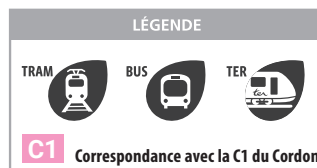

HORAIRES DU SAMEDI ET VACANCES SCOLAIRES

Toutes les heures à

SAINT WAAST	.....	07:46	06	26	46	19:06	19:26	19:46	
VALENCIENNES HÔPITAL	.....	07:51	11	31	51	19:11	19:31	19:51	
GERNEZ	.....	07:52	12	32	52	19:12	19:32	19:52	
FAUBOURG DE PARIS	.....	07:54	14	34	54	19:14	19:34	19:54	
PARKING LACUZON	.....	07:57	17	37	57	19:17	19:37	19:57	
VILLARS	.....	07:57	17	37	57	19:17	19:37	19:57	
CARPEAUX	.....	07:58	18	38	58	19:18	19:38	19:58	
GARE		07:40	08:00	20	40	00	19:20	19:40	20:00
PARKING LACUZON		07:43	08:03	23	43	03	19:23	19:43	20:03
MAISON DES ASSOC.		07:43	08:03	23	43	03	19:23	19:43	20:03
GIARD		07:44	08:04	24	44	04	19:24	19:44	20:04
PLACE VICTOR HUGO		07:45	08:05	25	45	05	19:25	19:45	20:05
ROMANEE		07:47	08:07	27	47	07	19:27	19:47	20:07
DUBLED		07:49	08:09	29	49	09	19:29	19:49	20:09
ODYSSEE		07:51	08:11	31	51	11	19:31	19:51	20:11
VILLETTE		07:57	08:17	37	57	17	19:37	19:57	20:17
SAINT WAAST		08:01	08:21	41	01	21	19:41	20:01	20:21

leCordon

La Navette Centre-Ville by Transvies