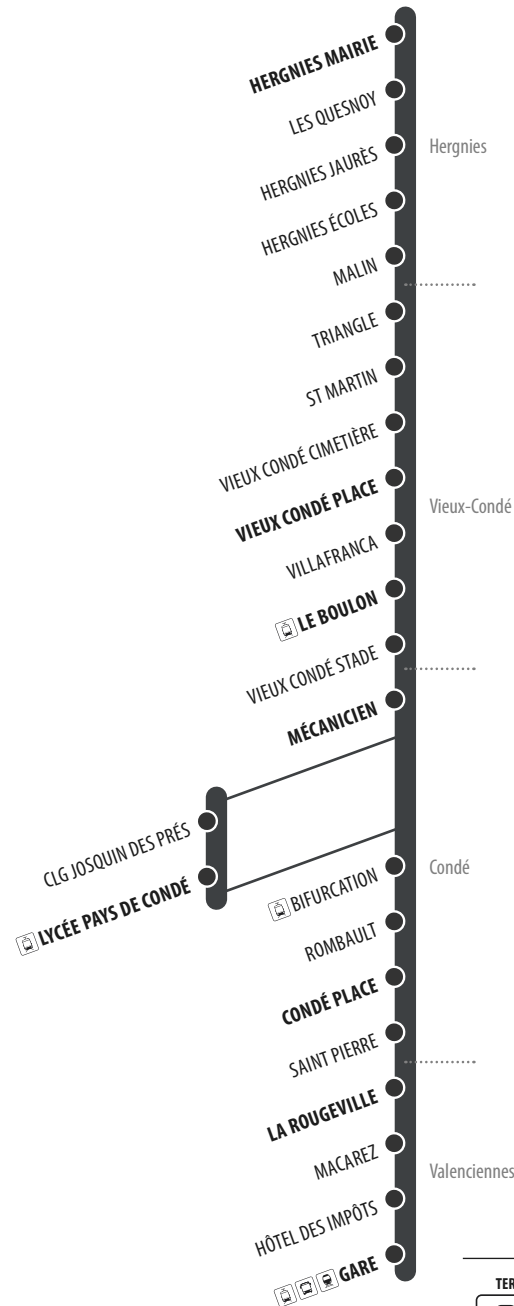

BIEN VOYAGER

Voici quelques conseils pour bien voyager sur nos lignes

Tenez-vous aux barres et poignées

à votre disposition afin d'éviter toute chute.

Laissez la priorité aux personnes qui descendent

avant de monter à bord des véhicules pour faciliter l'accès.

Vélos et trottinettes

Les vélos, trottinettes, hoverboards et rollers aux pieds sont interdits dans le bus.

Les animaux sont interdits

à l'exception des chiens de non-voyants et des petits animaux enfermés dans un panier.

Interdiction de fumer et vapoter

à bord des véhicules comme le stipule la loi.

IG02

Plan de ligne

**Hergnies
Condé
Valenciennes**

VALENCIENNES GARE → HERGNIES MAIRIE

Illigo 2	DU LUNDI AU VENDREDI SCOLAIRES	
VALENCIENNES GARE	17:22	18:30
LA ROUGEVILLE	17:27	18:35
CONDE PLACE	17:39	18:47
LYCEE PAYS DE CONDE	17:45	18:52
LE BOULON	17:49	18:55
VIEUX CONDE PLACE	17:50	18:56
MALIN	17:53	18:59
HERGNIES MAIRIE	17:57	19:03