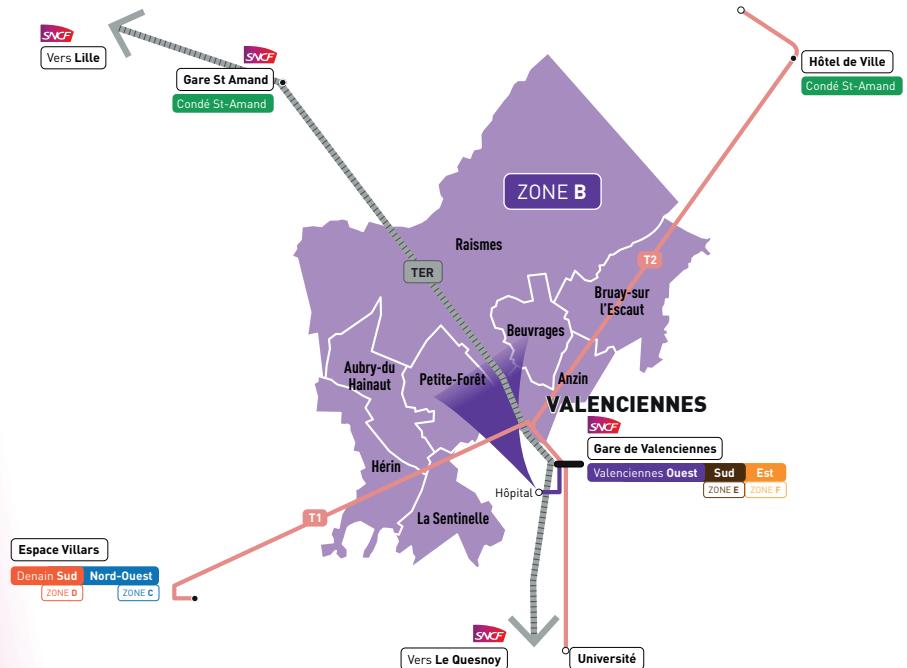

FlexO est le service de soirée idéal pour simplifier vos déplacements sur des horaires de soirée

FlexO est ouvert à tous et sans réservation

Ce service permet un **retour à l'arrêt le plus proche de votre domicile** après le dernier passage de votre ligne régulière.

Pour **FLE XO ZONE B**, les départs s'effectuent aux arrêts :

Du lundi au samedi

Départ supplémentaire vendredi et samedi

FlexO est au prix du transport en commun

Le service est accessible avec tous les titres de transport Transvilles.

Le TransExpress est en vente à bord des véhicules.

Rendez-vous sur le site internet **Transvilles.com**

ALLÔ TRANSVILLES
03 27 14 52 52

La zone B desservira les arrêts des communes suivantes :

Raismes • Aubry-du-Hainaut • Bruay-sur-l'Escaut • Beuvrages • La Sentinelle • Hérin • Petite-Forêt • Anzin

Lors de la montée dans le véhicule, vous indiquez au conducteur votre arrêt de descente, il établira un itinéraire sur mesure en fonction des clients à l'intérieur du véhicule*.

Cet arrêt doit être situé dans l'une des communes de la zone violette (voir plan ci-dessus).