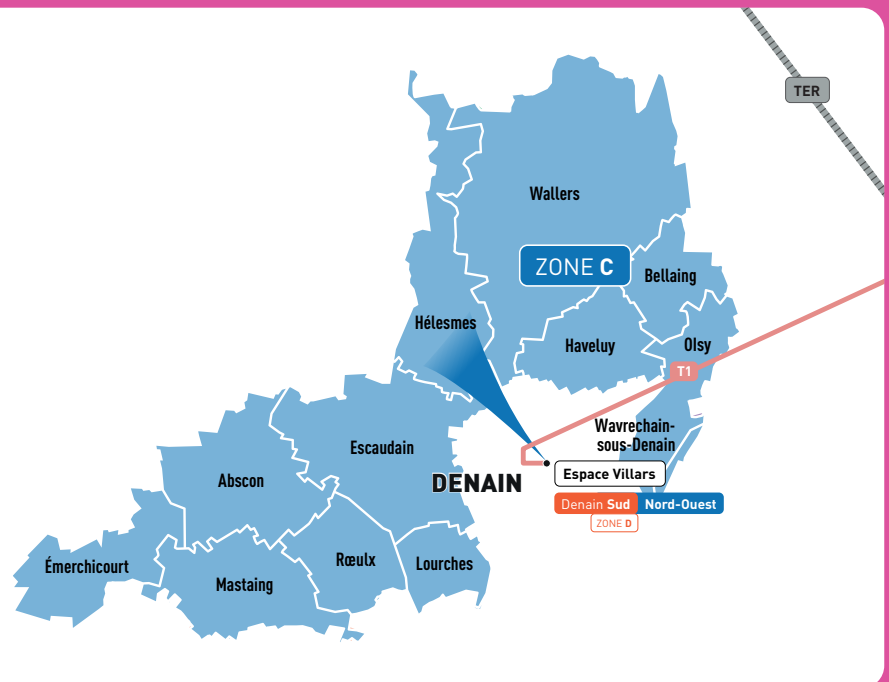

**FlexO est le service de soirée idéal pour simplifier vos déplacements sur des horaires de soirée**

### FlexO est ouvert à tous et sans réservation

Ce service permet un **retour à l'arrêt le plus proche de votre domicile** après le dernier passage de votre ligne régulière.

Pour **FLEXO ZONE C**, le départ s'effectue à l'arrêt :

- Denain Espace Villars

Vous pouvez aussi utiliser cette ligne pour effectuer le trajet **Gare à l'Hôpital** et inversement.

**Un départ tous les jours du lundi au samedi à 21h30 sur cette zone**

**La zone C desservira les arrêts des communes suivantes :**

- Emerchicourt • Mastaing • Rœulx • Lourches • Abscon • Escaudain • Hélesmes • Haveluy • Wavrechain-sous-Denain • Oisy • Bellaing • Wallers**

Lors de la **montée dans le véhicule**, vous indiquez au conducteur votre arrêt de descente, il établira un itinéraire sur mesure en fonction des clients à l'intérieur du véhicule\*. Cet arrêt doit être situé dans l'une des communes de la **zone bleue** (voir plan ci-dessus).