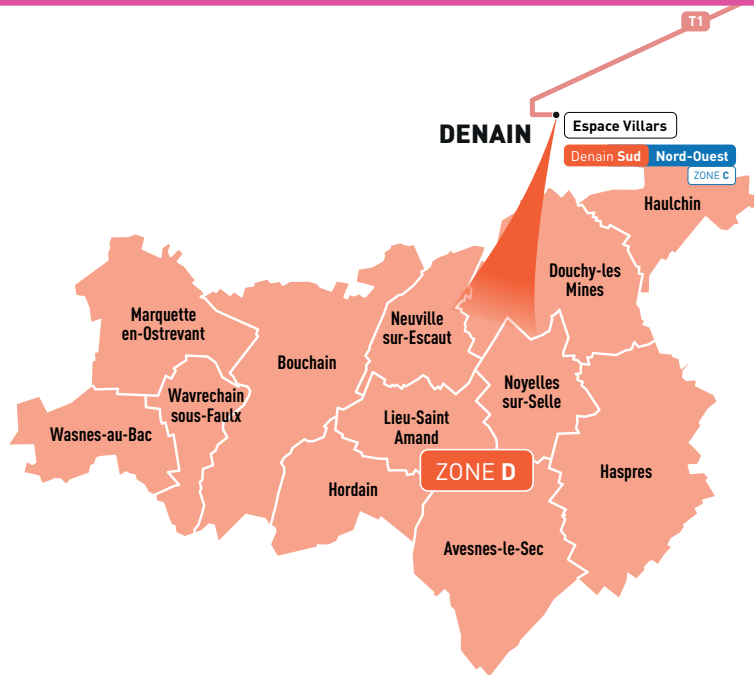

FlexO est le service de soirée idéal pour simplifier vos déplacements sur des horaires de soirée

FlexO est ouvert à tous et sans réservation

Ce service permet un **retour à l'arrêt le plus proche de votre domicile** après le dernier passage de votre ligne régulière.

Pour **FLEXO ZONE D**, le départ s'effectue à l'arrêt :

- Denain Espace Villars

Un départ tous les jours du lundi au samedi à **21h30** sur cette zone

La zone D desservira les arrêts des communes suivantes :

- Wasnes-au-bac • Marquette-en-Ostrevant • Wavrechain-sous-Faulx • Bouchain • Hordain • Lieu-St-Amand • Neuville-sur-Escaut • Noyelles-sur-Selles • Haspres • Douchy-les-Mines • Haulchin • Avesnes-le-Sec

Lors de la montée dans le véhicule, vous indiquez au conducteur votre arrêt de descente, il établira un itinéraire sur mesure en fonction des clients à l'intérieur du véhicule*. Cet arrêt doit être situé dans l'une des communes de la **zone rouge** (voir plan ci-dessus).