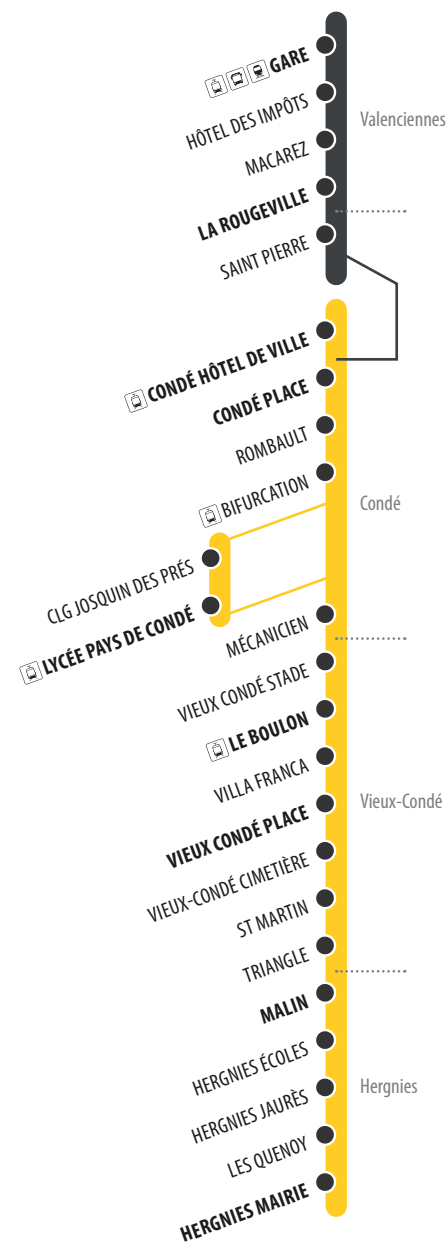

# HERGNIES CONDÉ VALENCIENNES

Hergnies  
Vieux-Condé  
Condé-sur-l'Escaut  
Valenciennes

Transvilles  
Acteur mobilité du SIMeUV

100

Plan de ligne

Valenciennes  
Condé (100)  
Hergnies

LÉGENDE

100 | DU LUNDI AU VENDREDI SCOLAIRES

GARE														iligo	iligo	
LA ROUGEVILLE	.....	.....	.....	.....	.....	.....	.....	.....	.....	.....	.....	.....	.....	.....	17:22	18:30
CONDE HOTEL DE VILLE	05:57	06:54	08:05	09:09	10:05	11:09	12:02	13:10	14:05	15:31	16:45	.....	.....	18:53		
CONDE PLACE	05:58	06:55	08:06	09:10	10:06	11:10	12:03	13:11	14:06	15:32	16:46	17:39	18:47	18:54		
LYCEE PAYS DE CONDE	.....	.....	.....	.....	.....	.....	12:10	.....	.....	15:39	16:53	17:45	18:52	.....		
LE BOULON	06:02	07:00	08:12	09:16	10:12	11:16	12:14	13:16	14:12	15:43	16:57	17:49	18:55	18:59		
VIEUX CONDE PLACE	06:03	07:01	08:13	09:17	10:13	11:17	12:15	13:17	14:13	15:44	16:59	17:50	18:56	19:00		
MALIN	06:07	07:05	08:17	09:21	10:17	11:21	12:19	13:21	14:17	15:48	17:03	17:53	18:59	19:04		
HERGNIES MAIRIE	06:12	07:10	08:22	09:26	10:23	11:27	12:25	13:27	14:22	15:54	17:09	17:57	19:03	19:09		