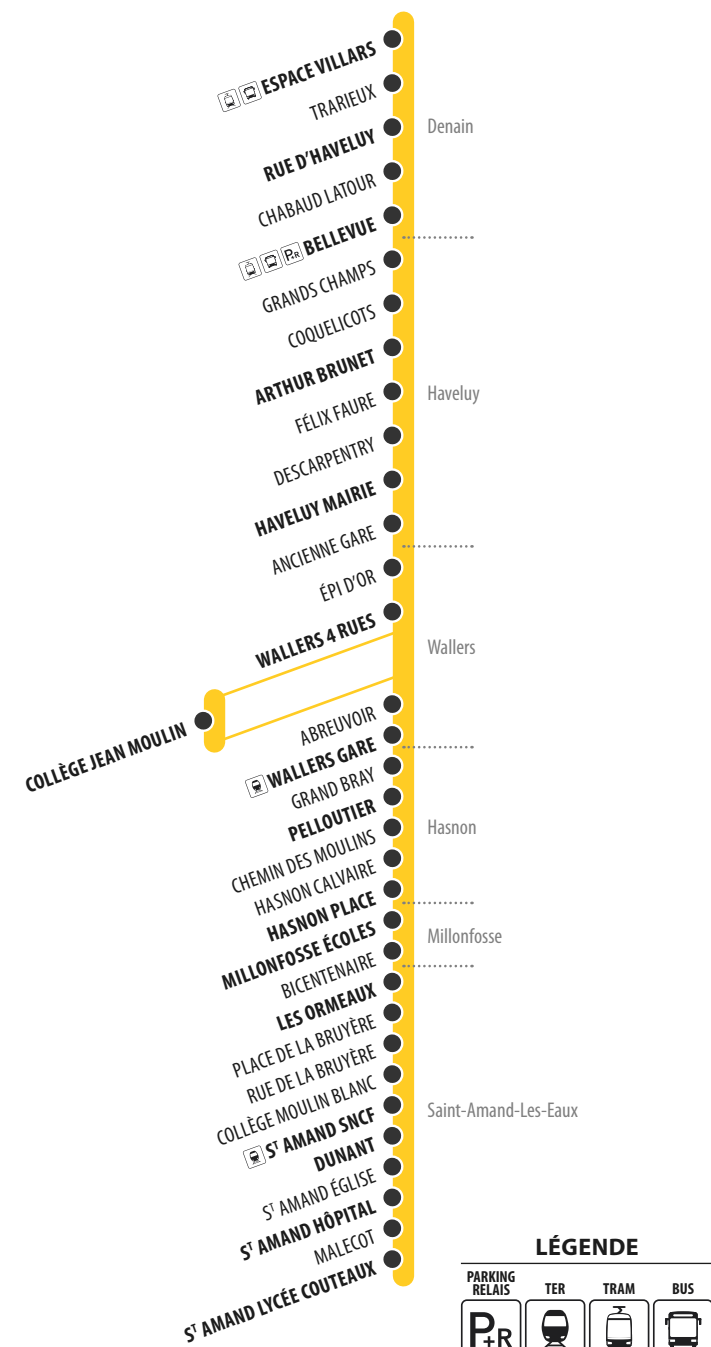

LÉGENDE

107 | DU LUNDI AU VENDREDI SCOLAIRES

								a	m					
ESPACE VILLARS	06:20	07:31	08:31	09:35	10:35	11:35	12:55	13:27	13:45	14:45	15:45	16:45	18:15	19:10
RUE D'HAVELUY	06:24	07:36	08:36	09:40	10:40	11:40	13:00	13:32	13:50	14:50	15:50	16:50	18:20	19:15
BELLEVUE	06:25	07:37	08:37	09:41	10:41	11:41	13:01	13:33	13:51	14:51	15:51	16:51	18:21	19:16
ARTHUR BRUNET	06:30	07:44	08:43	09:47	10:47	11:47	13:07	13:39	13:57	14:57	15:57	16:57	18:27	19:21
HAVELUY MAIRIE	06:34	07:48	08:47	09:51	10:51	11:51	13:11	13:43	14:01	15:01	16:01	17:01	18:31	19:25
WALLERS 4 RUES	06:38	07:52	08:51	09:55	10:55	11:55	13:15	13:47	14:05	15:05	16:05	17:05	18:34	19:28
COLLEGE JEAN MOULIN	.....	07:54	08:53	.....	.....	.....	.....	13:49	.....	.....	.....	.....	.....	.....
WALLERS GARE	06:41	08:01	08:59	09:59	10:59	11:59	13:19	13:55	14:09	15:09	16:09	17:09	18:37	19:31
PELLOUTIER	06:46	08:06	09:04	.....	.....	12:04	.....	.....	.....	.....	16:14	17:14	.....	.....
HASNON PLACE	06:49	08:09	09:07	.....	.....	12:07	.....	.....	.....	.....	16:17	17:17	.....	.....
MILLONFOSSE ECOLES	06:52	08:12	09:10	.....	.....	12:10	.....	.....	.....	.....	16:20	17:20	.....	.....
LES ORMEAUX	06:53	08:14	09:12	.....	.....	12:12	.....	.....	.....	.....	16:22	17:22	.....	.....
ST AMAND SNCF	06:59	08:22	09:18	.....	.....	12:18	.....	.....	.....	.....	16:29	17:28	.....	.....
DUNANT	07:00	08:24	09:20	.....	.....	12:20	.....	.....	.....	.....	16:31	17:30	.....	.....
ST AMAND HOPITAL	07:02	08:26	09:22	.....	.....	12:22	.....	.....	.....	.....	16:33	17:32	.....	.....
LYCEE COUTEAUX	07:05	08:29	09:25	.....	.....	12:25	.....	.....	.....	.....	16:36	17:35	.....	.....

a Les lundis, mardis, jeudis et vendredis. m Seulement le mercredi

107 | DU LUNDI AU VENDREDI VACANCES SCOLAIRES ET SAMEDI ANNÉE

ESPACE VILLARS	06:55	08:40	09:55	11:10	12:10	14:20	15:50	17:20
RUE D'HAVELUY	06:59	08:45	10:00	11:15	12:15	14:25	15:55	17:25
BELLEVUE	07:00	08:46	10:01	11:16	12:16	14:26	15:56	17:26
ARTHUR BRUNET	07:05	08:51	10:06	11:21	12:21	14:31	16:01	17:32
HAVELUY MAIRIE	07:08	08:55	10:10	11:25	12:25	14:35	16:05	17:36
WALLERS 4 RUES	07:11	08:58	10:13	11:28	12:28	14:38	16:08	17:39
WALLERS GARE	07:14	09:01	10:16	11:31	12:31	14:41	16:11	17:42
PELLOUTIER	07:19	.....	.....	.....	12:36	.....	.....	17:47
HASNON PLACE	07:22	.....	.....	.....	12:39	.....	.....	17:50
MILLONFOSSE ECOLES	07:24	.....	.....	.....	12:41	.....	.....	17:52
LES ORMEAUX	07:25	.....	.....	.....	12:42	.....	.....	17:53
ST AMAND SNCF	07:31	.....	.....	.....	12:48	.....	.....	17:59
DUNANT	07:32	.....	.....	.....	12:50	.....	.....	18:01
ST AMAND HOPITAL	07:34	.....	.....	.....	12:52	.....	.....	18:03
LYCEE COUTEAUX	07:36	.....	.....	.....	12:54	.....	.....	18:05

Pas de service le 1er Mai, les dimanches et les jours fériés

Horaires donnés à titre indicatif, susceptibles d'évoluer en fonction des conditions de circulation.

flexTAD Réservez vos trajets facilement !