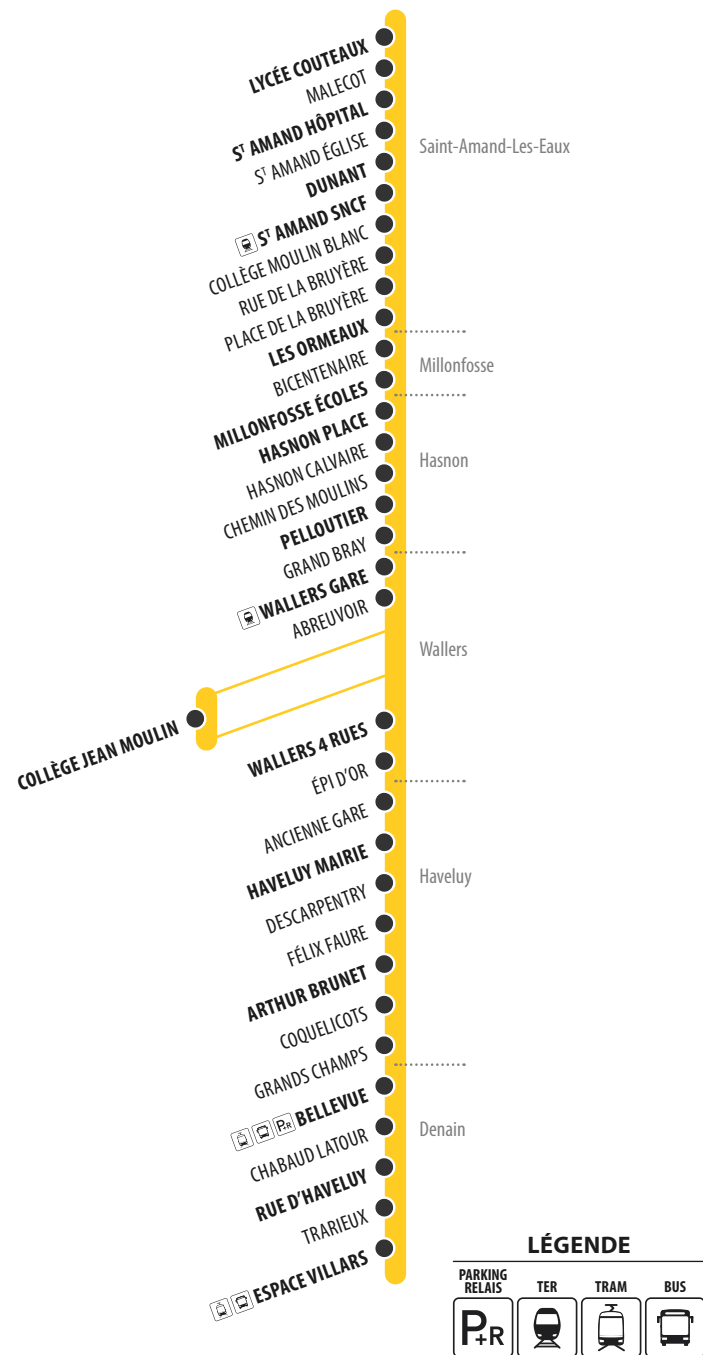

Interdiction de fumer et vapoter

à bord des véhicules comme le stipule la loi.

107

Plan de ligne

St Amand Denain

107 | DU LUNDI AU VENDREDI SCOLAIRES

							a	m			a	m			
LYCEE COUTEAUX	06:30	07:29	08:38	11:55	12:33	12:48	15:39	15:40	17:10
ST AMAND HOPITAL	06:32	07:31	08:40	11:57	12:35	12:50	15:41	15:42	17:13
DUNANT	06:34	07:33	08:42	11:59	12:37	12:52	15:43	15:44	17:15
ST AMAND SNCF	06:37	07:36	08:45	12:02	12:40	12:55	15:46	15:47	17:19
LES ORMEAUX	06:43	07:43	08:52	12:09	12:47	13:02	15:53	15:54	17:27
MILLONFOSSE ECOLES	06:45	07:45	08:54	12:11	12:49	13:04	15:55	15:56	17:29
HASNON PLACE	06:48	07:48	08:57	12:14	12:52	13:07	15:58	15:59	17:32
PELLOUTIER	06:51	07:52	09:00	12:17	12:55	13:10	16:01	16:02	17:36
WALLERS GARE	05:55	06:56	07:57	09:05	10:05	11:05	12:22	13:00	13:15	14:15	15:15	16:06	16:07	17:41	18:44
COLLEGE JEAN MOULIN	12:27	16:11
WALLERS 4 RUES	05:58	06:59	08:01	09:09	10:09	11:09	12:31	13:04	13:19	14:19	15:19	16:15	16:11	17:45	18:48
HAVELUY MAIRIE	06:01	07:03	08:05	09:12	10:12	11:12	12:34	13:07	13:22	14:22	15:22	16:19	16:14	17:49	18:51
ARTHUR BRUNET	06:04	07:06	08:08	09:15	10:15	11:15	12:37	13:10	13:25	14:25	15:25	16:22	16:17	17:52	18:53
BELLEVUE	06:09	07:12	08:15	09:21	10:21	11:21	12:43	13:16	13:31	14:31	15:31	16:28	16:23	17:58	18:58
RUE D'HAVELUY	06:11	07:14	08:17	09:23	10:23	11:23	12:45	13:18	13:33	14:33	15:33	16:30	16:25	18:00	19:00
ESPACE VILLARS	06:15	07:19	08:22	09:28	10:28	11:28	12:50	13:23	13:38	14:38	15:38	16:35	16:30	18:05	19:05

En dehors des plages horaires indiquées sur ce dépliant, vous avez la possibilité de réserver vos déplacements sur la zone **flexTAD 3**.

Déplacez-vous d'un arrêt à un autre arrêt de la zone (selon règlement)

ou vers les arrêts de rabattement suivants :

- Denain Espace Villars
- Denain Gare du Nord
- Wallers Gare
- Hérin Le Galibot

Plus d'infos sur transvilles.com

107

Horaires valables
du 08.07.2024
au 31.08.2025