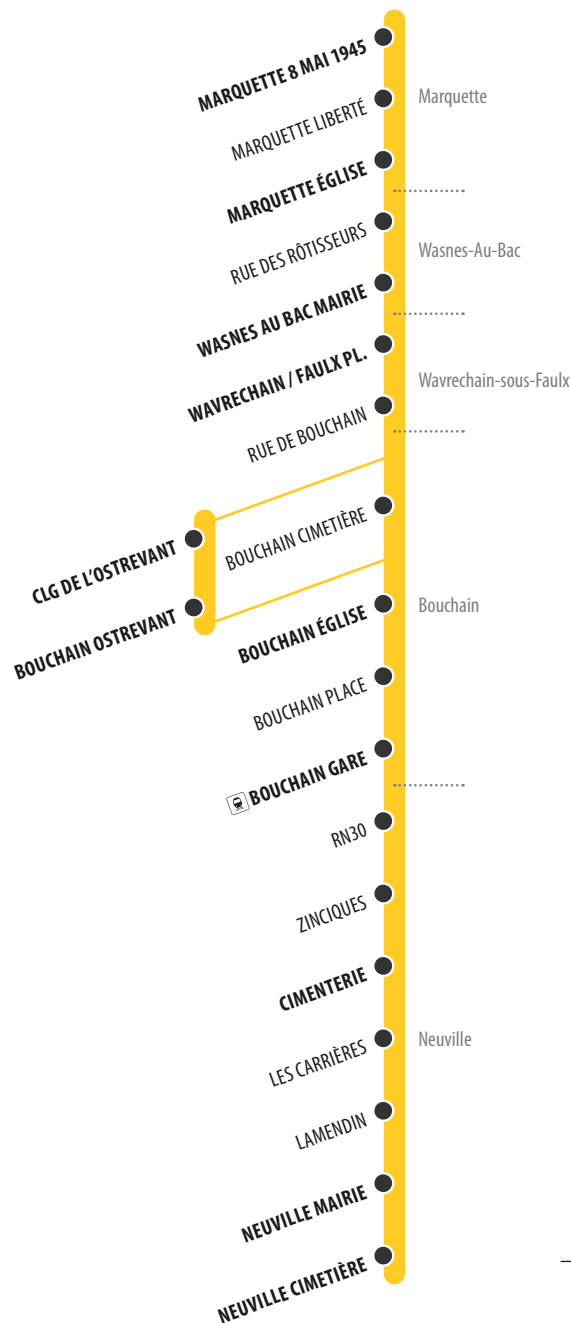

BIEN VOYAGER

Voici quelques conseils pour bien voyager sur nos lignes

Tenez-vous aux barres et poignées

à votre disposition afin d'éviter toute chute.

Laissez la priorité aux personnes qui descendent

avant de monter à bord des véhicules pour faciliter l'accès.

Vélos et trottinettes

Les vélos, trottinettes, hoverboards et rollers aux pieds sont interdits dans le bus.

Les animaux sont interdits

à l'exception des chiens de non-voyants et des petits animaux enfermés dans un panier.

Interdiction de fumer et vapoter

à bord des véhicules comme le stipule la loi.

112

Plan de ligne

Marquette Neuville

LÉGENDE

112 DU LUNDI AU VENDREDI SCOLAIRES

MARQUETTE 8 MAI 45	06:37	07:37	16:40
MARQUETTE EGLISE	06:39	07:39	16:42
WASNES AU BAC MAIRIE	06:43	07:43	16:46
WAVRECHAIN\FAULX PL.	06:46	07:46	16:49
CLG DE L'OSTREVANT	07:50
BOUCHAIN OSTREVANT	07:52
BOUCHAIN EGLISE	06:49	07:53	16:52
BOUCHAIN GARE	06:52	08:00	16:58
CIMENTERIE	08:02
NEUVILLE MAIRIE	08:05
NEUVILLE CIMETIERE	08:06

flexTAD

Réservez vos trajets facilement !

Téléchargez l'application flex BY TRANSVILLES

En dehors des plages horaires indiquées sur ce dépliant, vous avez la possibilité de réserver vos déplacements sur la zone **flexTAD 4**.