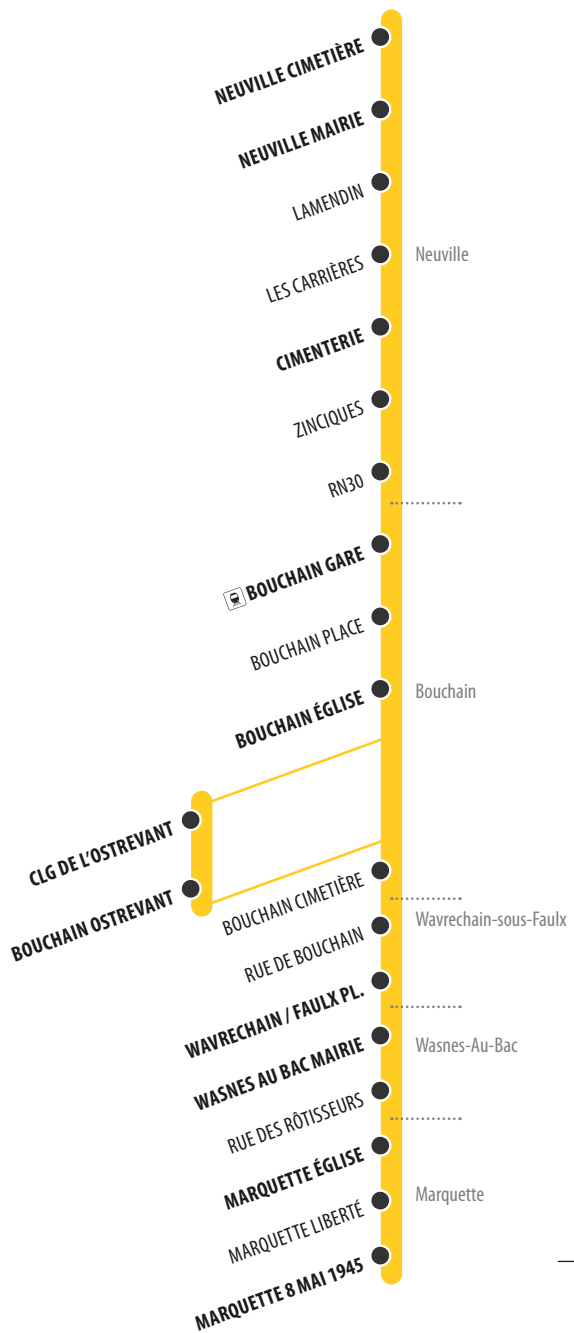

LÉGENDE

112 | DU LUNDI AU VENDREDI SCOLAIRES

		m	m	a	m	a
NEUVILLE CIMETIERE	.....	08:08	.....	.....	.....	.....
NEUVILLE MAIRIE	.....	08:09	.....	.....	.....	.....
CIMENTERIE	.....	08:11	.....	.....	.....	.....
BOUCHAIN GARE	07:10	08:14	12:28	16:02	16:02	17:02
BOUCHAIN EGLISE	07:15	08:19	12:30	16:07	16:07	17:07
CLG DE L'OSTREVANT	.....	08:25	12:36	.....	16:13	.....
BOUCHAIN OSTREVANT	.....	08:26	12:37	.....	16:14	.....
WAVRECHAIN\FAULX PL.	07:20	08:31	12:42	16:12	16:19	17:12
WASNES AU BAC MAIRIE	07:23	08:34	12:45	16:15	16:22	17:15
MARQUETTE EGLISE	07:27	08:38	12:49	16:19	16:26	17:19
MARQUETTE 8 MAI 45	07:29	08:40	12:51	16:21	16:28	17:28

a Les lundis, mardis, jeudis et vendredis. m Seulement le mercredi

112 | DU LUNDI AU VENDREDI VACANCES SCOLAIRES ET SAMEDI ANNÉE

NEUVILLE CIMETIERE	.....	07:40	.....	.....
NEUVILLE MAIRIE	.....	07:41	.....	.....
CIMENTERIE	.....	07:43	.....	.....
BOUCHAIN GARE	06:48	07:46	16:02	17:02
BOUCHAIN EGLISE	06:50	07:51	16:07	17:07
WAVRECHAIN\FAULX PL.	06:55	07:56	16:12	17:12
WASNES AU BAC MAIRIE	06:58	07:59	16:15	17:15
MARQUETTE EGLISE	07:02	08:03	16:19	17:19
MARQUETTE 8 MAI 45	07:04	08:05	16:21	17:21

flexTAD

Réservez vos trajets facilement !

Téléchargez l'application flex BY TRANSVILLES

En dehors des plages horaires indiquées sur ce dépliant, vous avez la possibilité de réserver vos déplacements sur la zone **flexTAD 4**.

Déplacez-vous d'un arrêt à un autre arrêt de la zone ou vers **Denain Espace Villars**

Plus d'infos sur transvilles.com

Pas de service le 1er Mai, les dimanches et les jours fériés

Horaires donnés à titre indicatif, susceptibles d'évoluer en fonction des conditions de circulation.