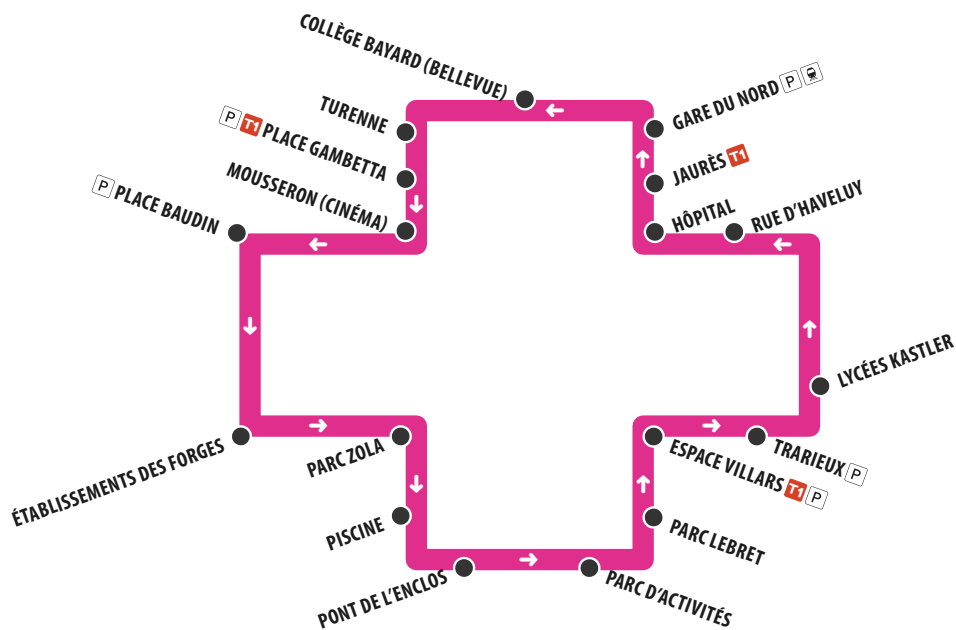

LÉGENDE

VLX DU LUNDI AU SAMEDI ANNÉE

ESPACE VILLARS	09:00	09:45	10:30	11:15	12:00	12:45	13:30	14:15	15:00	15:45	16:30	17:15	18:00
TRARIEUX	09:04	09:49	10:34	11:19	12:04	12:49	13:34	14:19	15:04	15:49	16:34	17:19	18:04
LYCEES KASTLER	09:07	09:52	10:37	11:22	12:07	12:52	13:37	14:22	15:07	15:52	16:37	17:22	18:07
RUE D'HAVELUY	09:08	09:53	10:38	11:23	12:08	12:53	13:38	14:23	15:08	15:53	16:38	17:23	18:08
DENAIN HOPITAL	09:10	09:55	10:40	11:25	12:10	12:55	13:40	14:25	15:10	15:55	16:40	17:25	18:10
JAURES	09:11	09:56	10:41	11:26	12:11	12:56	13:41	14:26	15:11	15:56	16:41	17:26	18:11
GARE DU NORD	09:13	09:58	10:43	11:28	12:13	12:58	13:43	14:28	15:13	15:58	16:43	17:28	18:13
COLLEGE BAYARD	09:14	09:59	10:44	11:29	12:14	12:59	13:44	14:29	15:14	15:59	16:44	17:29	18:14
TURENNE	09:17	10:02	10:47	11:32	12:17	13:02	13:47	14:32	15:17	16:02	16:47	17:32	18:17
DENAIN PL. GAMBETTA	09:19	10:04	10:49	11:34	12:19	13:04	13:49	14:34	15:19	16:04	16:49	17:34	18:19
MOUSSERON	09:20	10:05	10:50	11:35	12:20	13:05	13:50	14:35	15:20	16:05	16:50	17:35	18:20
PLACE BAUDIN	09:23	10:08	10:53	11:38	12:23	13:08	13:53	14:38	15:23	16:08	16:53	17:38	18:23
ETS DES FORGES	09:25	10:10	10:55	11:40	12:25	13:10	13:55	14:40	15:25	16:10	16:55	17:40	18:25
PARC ZOLA	09:27	10:12	10:57	11:42	12:27	13:12	13:57	14:42	15:27	16:12	16:57	17:42	18:27
PISCINE	09:28	10:13	10:58	11:43	12:28	13:13	13:58	14:43	15:28	16:13	16:58	17:43	18:28
PONT DE L' ENCLOS	09:29	10:14	10:59	11:44	12:29	13:14	13:59	14:44	15:29	16:14	16:59	17:44	18:29
PARC D'ACTIVITES	09:31	10:16	11:01	11:46	12:31	13:16	14:01	14:46	15:31	16:16	17:01	17:46	18:31
PARC LEBRET	09:34	10:19	11:04	11:49	12:34	13:19	14:04	14:49	15:34	16:19	17:04	17:49	18:34
ESPACE VILLARS	09:37	10:22	11:07	11:52	12:37	13:22	14:07	14:52	15:37	16:22	17:07	17:52	18:37

Pas de service le 1er Mai, les dimanches et les jours fériés

Horaires donnés à titre indicatif, susceptibles d'évoluer en fonction des conditions de circulation.