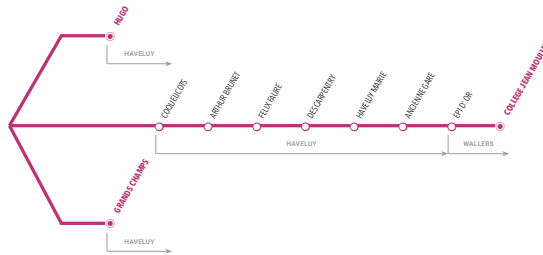

Mon Parcours

BY TRANSVILLES

Collège Jean Moulin - Wallers

Je vais en cours

	LàV	
HAVELUY	GRANDS CHAMPS	07:45
	COQUELICOTS	07:45
	ARTHUR BRUNET	07:46
	FELIX FAURE	07:47
	DESCARPENTRY	07:49
	HAVELUY MAIRIE	07:50
	ANCIENNE GARE	07:50
WALLERS	EPI D' OR	07:54
	COLLEGE JEAN MOULIN	07:58

Je sors de cours

		Me	LMJV
WALLERS	COLLEGE JEAN MOULIN	12:25	17:10
	EPI D' OR	12:27	17:12
	ANCIENNE GARE	12:30	17:16
	HAVELUY MAIRIE	12:32	17:18
	DESCARPENTRY	12:33	17:18
HAVELUY	FELIX FAURE	12:35	17:20
	ARTHUR BRUNET	12:36	17:21
	COQUELICOTS	12:38	17:22
	GRANDS CHAMPS	12:39	17:23

Cet établissement est également desservi par la ligne 107, veuillez vous reporter à la fiche horaires.

AYEZ LE BON RÉFLEXE VALIDEZ À CHAQUE MONTÉE

Billets ou cartes, abonnés ou non abonnés, la validation est obligatoire à chaque montée, même en correspondance.