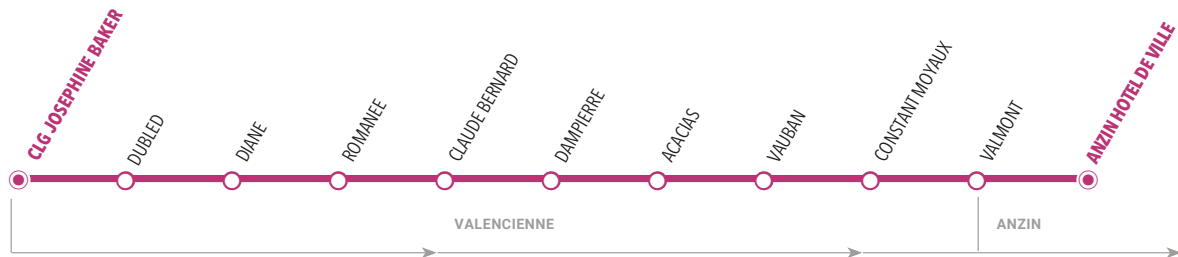

Collège Joséphine Baker - Valenciennes

Je vais en cours

		LàV
ANZIN	ANZIN HOTEL DE VILLE	07:47
	VALMONT	07:47
	CONSTANT MOYAUX	07:49
	VAUBAN	07:50
	ACACIAS	07:51
	DAMPIERRE	07:52
VALENCIENNES	GERNEZ	07:53
	CLAUDE BERNARD	07:55
	ROMANEE	08:05
	DIANE	08:06
	DUBLED	08:08
	ROSERAIE	08:15

Je sors de cours

	Me	LMJV
VALENCIENNES	CLG JOSEPHINE BAKER	12:15 17:15
	DUBLED	12:16 17:16
	DIANE	12:18 17:18
	ROMANEE	12:19 17:19
	CLAUDE BERNARD	12:21 17:21
	DAMPIERRE	12:24 17:24
	ACACIAS	12:25 17:25
	VAUBAN	12:27 17:27
	CONSTANT MOYAUX	12:28 17:28
	VALMONT	12:29 17:29
ANZIN	ANZIN HOTEL DE VILLE	12:32 17:32