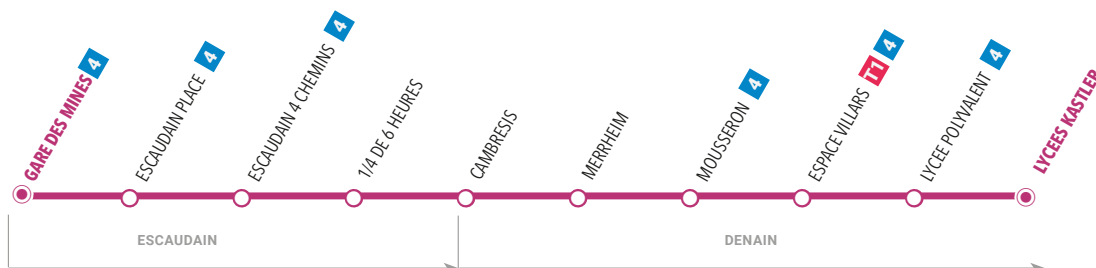

Mon Parcours

BY TRANSVILLES

Tous les établissements de Denain

Je vais en cours

	LàV	
ESCAUDAIN	ESCAUDAIN MAROC	07:15
	GARE DES MINES	07:16
	ESCAUDAIN PLACE	07:17
	ESCAUDAIN 4 CHEMINS	07:19
	1/4 DE 6 HEURES	07:23
DENAIN	CAMBRESIS	07:24
	MERRHEIM	07:26
	MOUSSERON	07:28
	ESPACE VILLARS	07:30
	LYCEE POLYVALENT	07:32
	LYCEES KASTLER	07:39

Je sors de cours

Les retours vers Escaudain sont assurés par la ligne 4, reportez vous à la fiche horaires

AYEZ LE BON RÉFLEXE VALIDEZ À CHAQUE MONTÉE

Billets ou cartes, abonnés ou non abonnés, la validation est obligatoire à chaque montée, même en correspondance.

Attention !

Un titre non validé, vous expose à une amende.

-25 ANS LES ABONNEMENTS

Abonnement illimité annuel pour une personnes de moins de 25 ans habitant sur le territoire. Inscription uniquement sur internet..... **20€**

Habitants en dehors du territoire

Abonnement pour une personne pendant un mois à la première validation..... **38,50€**

Abonnement pour une personne pendant une année à la date choisie..... **360€**

OFFERT 2 MOIS

TU AS MOINS DE 25 ANS ?

PASS and GO

Voyage en illimité en bus, tram et train TER* toute l'année** !

PAS BESOIN DE TE DÉPLACER EN AGENCE !

TOUT SE FAIT EN LIGNE SUR transvilles.com