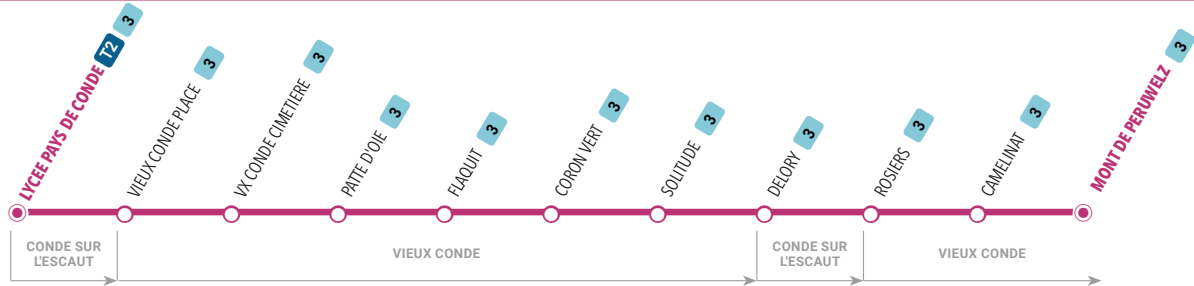

Le matin les établissements du Pays du condé sont également desservis par la ligne 109, se reporter à la fiche horaire

Je sors de cours

		Me	LMJV
VIEUX CONDE	COLLEGE JEAN JAURES	-	17:29
CONDE SUR L'ESCAUT	CLG JOSQUIN DES PRES	12:10	17:35
	LYCEE PAYS DE CONDE	12:11	17:37
VIEUX CONDE	COLLEGE JEAN JAURES	12:17	-
CONDE SUR L'ESCAUT	BIFURCATION	-	17:40
THIVENCELLE	THIVENCELLE MAIRIE	12:29	17:52
	VARSOVIE	12:29	17:52
	CALVAIRE ST ROCH	12:30	17:53
	BELLEUSE	12:31	17:54
SAINT AYBERT	CITE LEDE	12:31	17:54
	ST AYBERT PLACE	12:32	17:55
	LA SAVERNIERE	12:33	17:56
CRESPIN	LA FOLIE	12:36	17:59
	O'REILLY	12:37	18:00
	CRESPIN ANC. MAIRIE	12:38	18:01
	CRESPIN HOTEL VILLE	12:38	18:01
	CRESPIN ECOLE	12:39	18:02
	TRAVERSIERE	12:40	18:03
	ATELIERS	12:41	18:04
QUIEVRECHAIN	EMALLERIE	12:42	18:05
	BL MISSERON 4 PAVES	12:43	18:06
	GUY MORELLE	12:44	18:07
	QUIEVRECHAIN MAIRIE	12:47	18:09
	AVENUE PASTEUR	12:48	18:10
	QUIEVRECH. CALVAIRE	12:49	18:11
	QUIEVRECHAIN PUIITS 2	12:51	18:13

Le soir, les établissements du Pays de Condé sont également desservis par la ligne 109, se reporter à la fiche horaire

BY TRANSVILLES

Tous les établissements du Pays de Condé

Je vais en cours

Le matin les établissements du Pays de Condé sont également desservis par la ligne 3, se reporter à la fiche horaire