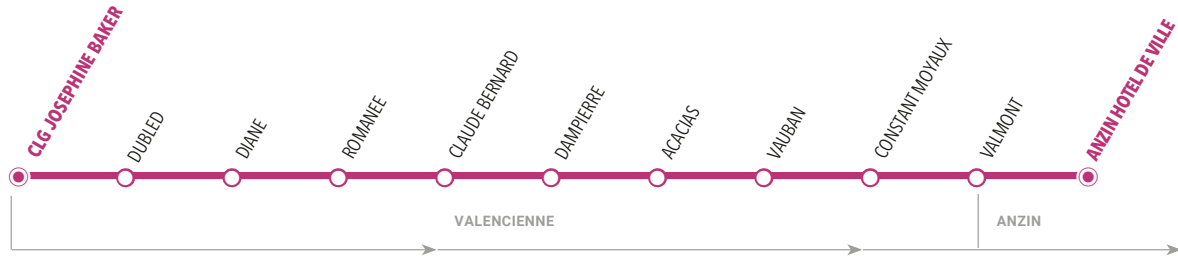

Collège Joséphine Baker - Valenciennes

Je vais en cours

		LàV
ANZIN	ANZIN HOTEL DE VILLE	07:47
	VALMONT	07:47
	CONSTANT MOYAUX	07:49
	VAUBAN	07:50
	ACACIAS	07:51
	DAMPIERRE	07:52
VALENCIENNES	GERNEZ	07:53
	CLAUDE BERNARD	07:55
	ROMANEE	08:05
	DIANE	08:06
	DUBLED	08:08
	ROSERAIE	08:15

Je sors de cours

	Me	LMJV
VALENCIENNES	CLG JOSEPHINE BAKER	12:15 17:15
	DUBLED	12:16 17:16
	DIANE	12:18 17:18
	ROMANEE	12:19 17:19
	CLAUDE BERNARD	12:21 17:21
	DAMPIERRE	12:24 17:24
	ACACIAS	12:25 17:25
	VAUBAN	12:27 17:27
	CONSTANT MOYAUX	12:28 17:28
	VALMONT	12:29 17:29
ANZIN	ANZIN HOTEL DE VILLE	12:32 17:32

AYEZ LE BON RÉFLEXE VALIDEZ À CHAQUE MONTÉE

Billets ou cartes, abonnés ou non abonnés, la validation est obligatoire à chaque montée, même en correspondance.

Attention !

Un titre non validé, vous expose à une amende.

-25 ANS LES ABONNEMENTS

PASS and GO
Abonnement illimité annuel pour une personnes de moins de 25 ans habitant sur le territoire. Inscription uniquement sur internet. .... **20€**

Habitants en dehors du territoire

PASS LIB
Abonnement pour une personne pendant un mois à la première validation. .... **38,50€**

PASS ÉLIT
Abonnement pour une personne pendant une année à la date choisie. .... **360€**

OFFERT 2 MOIS

TU AS MOINS DE 25 ANS ?

PASS and GO

Voyage en illimité en bus, tram et train TER* toute l'année** !

PAS BESOIN DE TE DÉPLACER EN AGENCE !

TOUT SE FAIT EN LIGNE SUR

transvilles.com