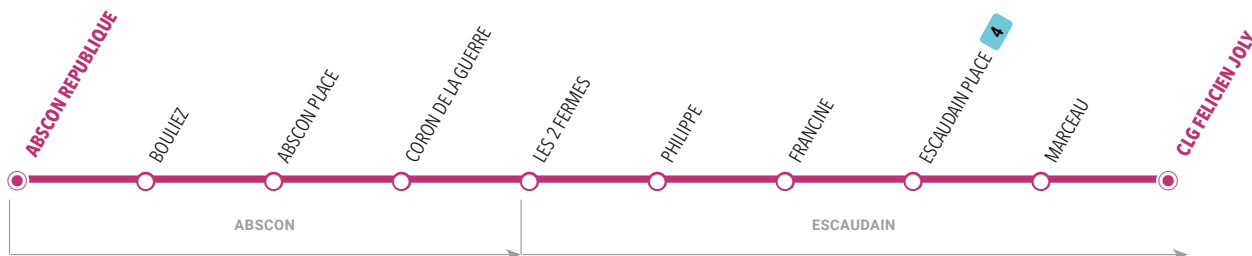

Mon Parcours

BY TRANSVILLES

Collège Félicien Joly - Escaudain

Je vais en cours

	LàV
ABSCON	ABSCON REPUBLIQUE 07:36
	BOULIEZ 07:37
	ABSCON PLACE 07:39
	CORON DE LA GUERRE 07:39
ESCAUDAIN	LES 2 FERMES 07:41
	PHILIPPE 07:44
	FRANCINE 07:45
	ESCAUDAIN PLACE 07:47
	MARCEAU 07:48
	CLG FELICIEN JOLY 07:50

Je sors de cours

	Me	LMJV
ESCAUDAIN	CLG FELICIEN JOLY 12:05	16:35
	MARCEAU 12:06	16:36
	ESCAUDAIN PLACE 12:08	16:38
	FRANCINE 12:09	-
	PHILIPPE 12:10	-
	ESCAUDAIN STADE -	16:38
	SIX MARIANNES -	16:40
	LES 2 FERMES 12:13	16:41
	CORON DE LA GUERRE 12:15	16:41
	ABSCON PLACE 12:16	16:42
ABSCON	BOULIEZ 12:17	16:43
	ABSCON REPUBLIQUE 12:19	16:45
	BOULIEZ -	16:46
	CHARMILLES -	16:49
ESCAUDAIN	ST MARK -	16:50

AYEZ LE BON RÉFLEXE VALIDEZ À CHAQUE MONTÉE

Billets ou cartes, abonnés ou non abonnés, la validation est obligatoire à chaque montée, même en correspondance.

Attention !

Un titre non validé, vous expose à une amende.

-25 ANS LES ABONNEMENTS

Abonnement illimité annuel pour une personnes de moins de 25 ans habitant sur le territoire. Inscription uniquement sur internet... **20€**

Habitants en dehors du territoire

Abonnement pour une personne pendant un mois à la première validation... **38.50€**

Abonnement pour une personne pendant une année à la date choisie... **360€**

OFFERT 2 MOIS

TU AS MOINS DE 25 ANS ?