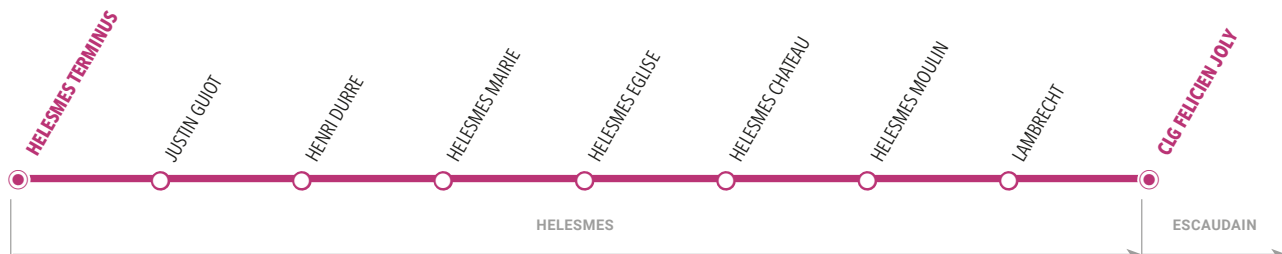

## Collège Félicien Joly - Escaudain

Pour les élèves venant de la fosse de Roeux, faire correspondance avec la ligne 4 à l'arrêt Escaudain Place

**AVEZ LE BON RÉFLEXE  
VALIDEZ À CHAQUE  
MONTÉE**

Billets ou cartes, abonnés ou non abonnés, la validation est obligatoire à chaque montée, même en correspondance.